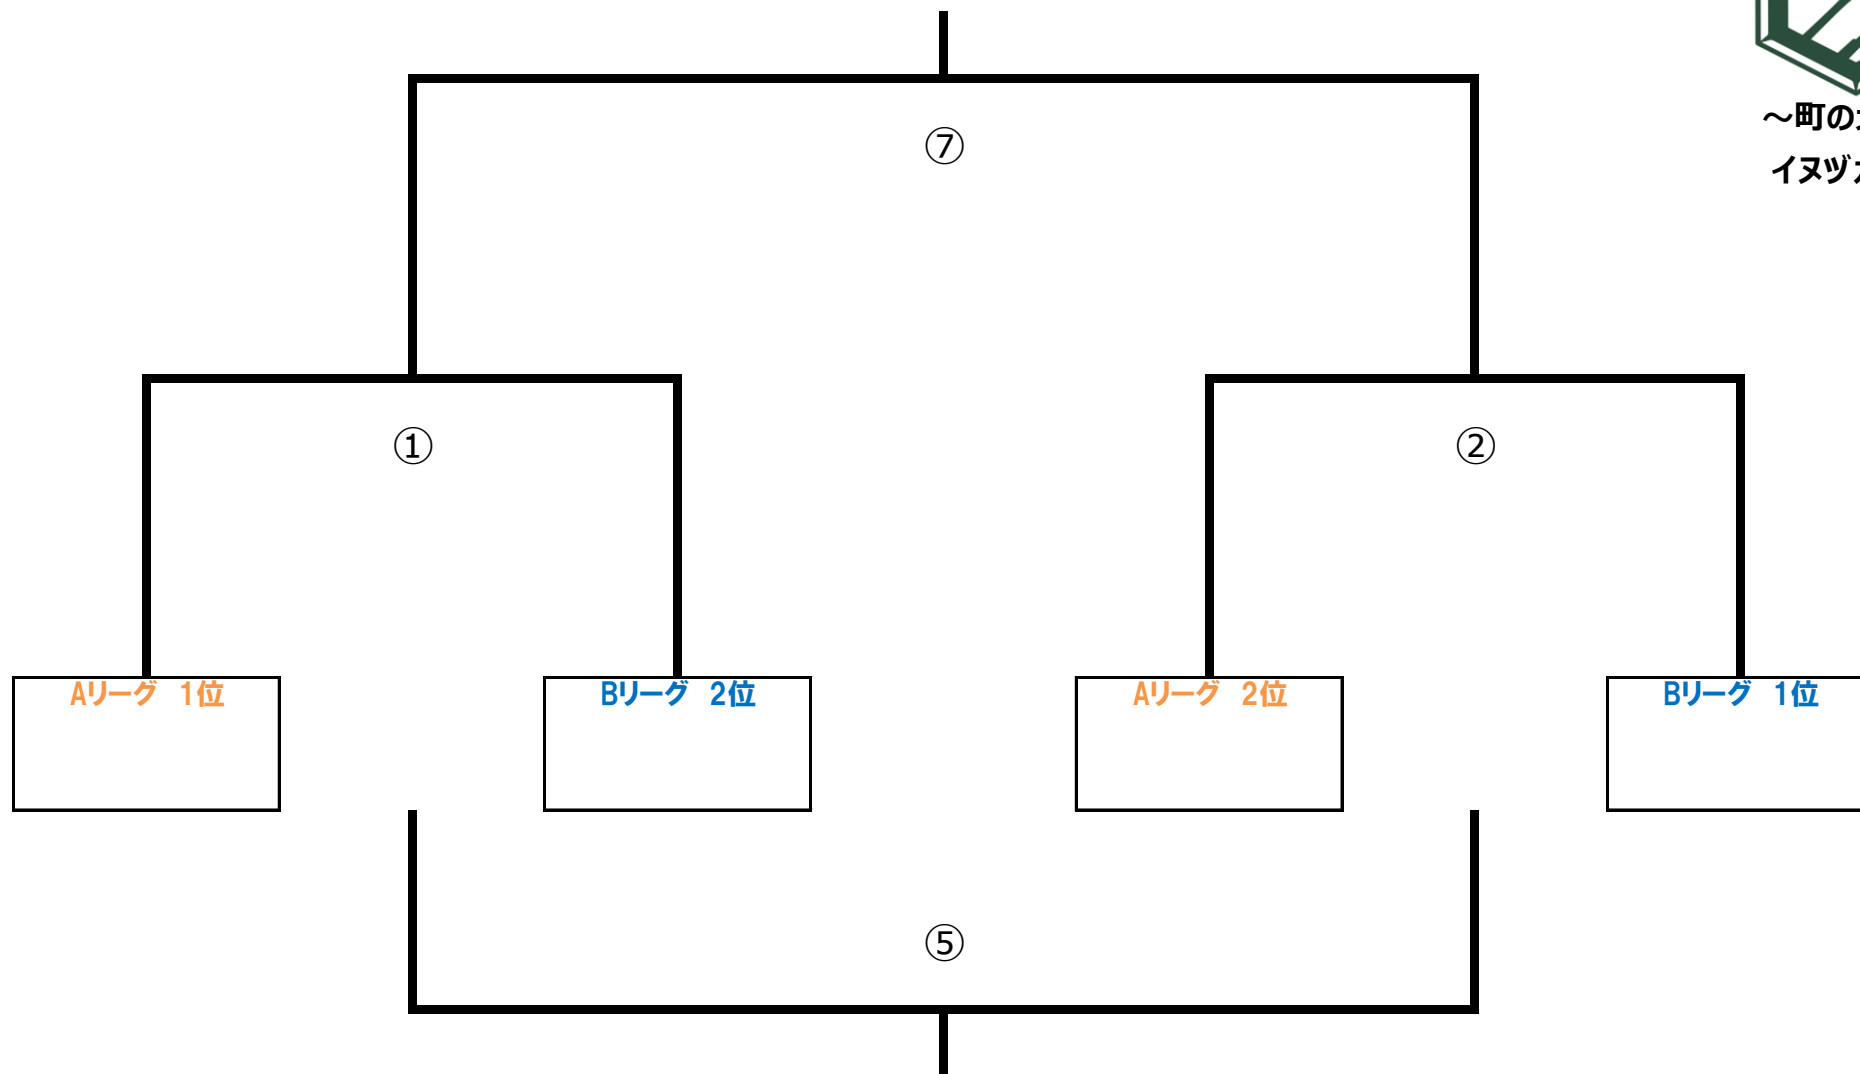

【イヌツカ建築 亀崎杯】

～町の大工～
イヌツカ建築

優勝	準優勝	第3位	第4位