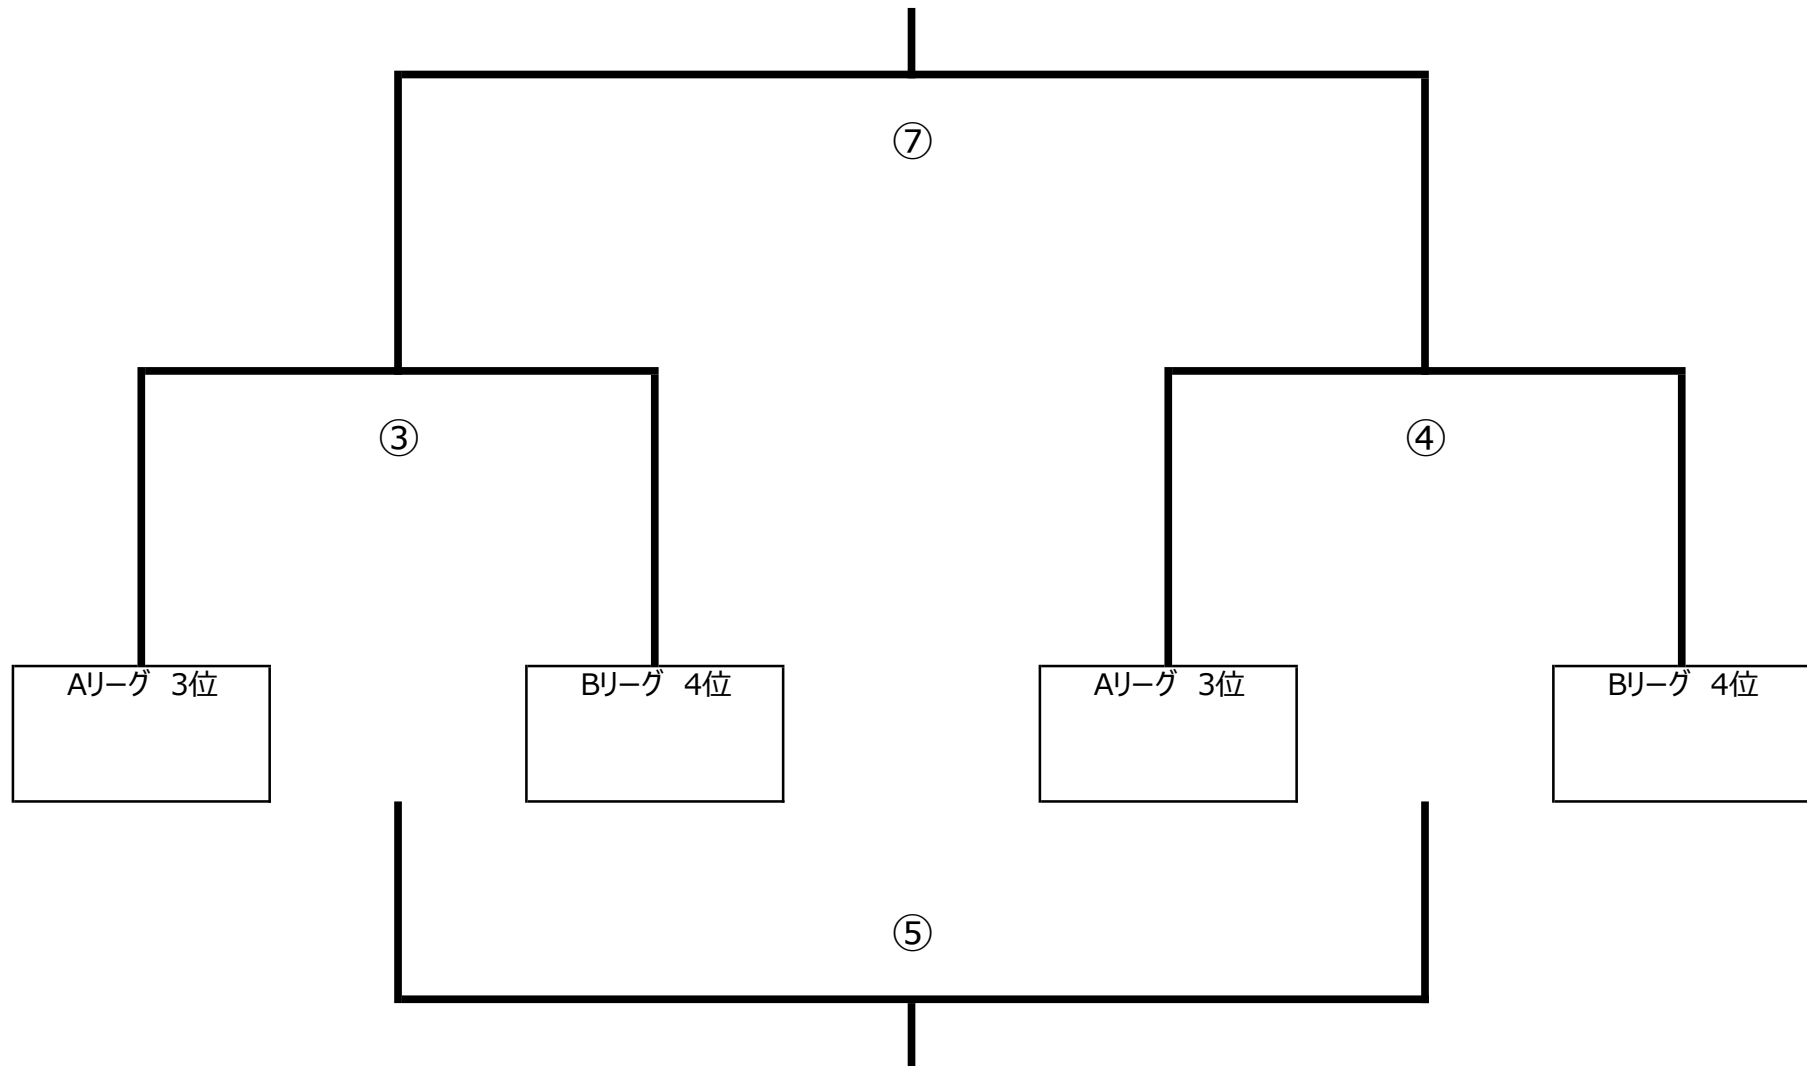

【PINSAN北部杯】

優勝	準優勝	第3位	第4位