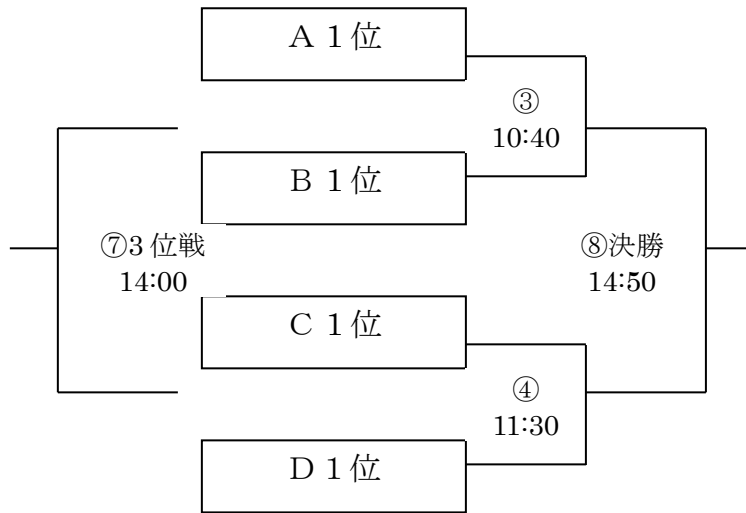

大会日程（予選リーグ）

【 2月3日（土） 】 予選リーグ

○A・Bリーグ（南知多町民会館）

	開始	組	対戦	主審	副審
①	10：00	A	武豊 × 南知多	AGUI	-
②	10：50	B	AGUI × 亀崎	武豊	-
	11：40	開会式			
③	12：00	A	尾西 × 武豊	亀崎	-
④	12：50	B	湖北 × AGUI	南知多	-
⑤	13：40	A	尾西 × 南知多	湖北	-
⑥	14：30	B	湖北 × 亀崎	尾西	-

組合せ・試合成績表
(小学生の部)

【 2月4日（日） 】 順位決定トーナメント

○1位トーナメント（南知多町民会館）

○2位トーナメント（南知多町民会館）

○ 3位トーナメント (内海小学校)

大会日程（順位決定トーナメント）

【 2月4日（日） 】 順位決定トーナメント

○ 1位・2位トーナメント（南知多町民会館）