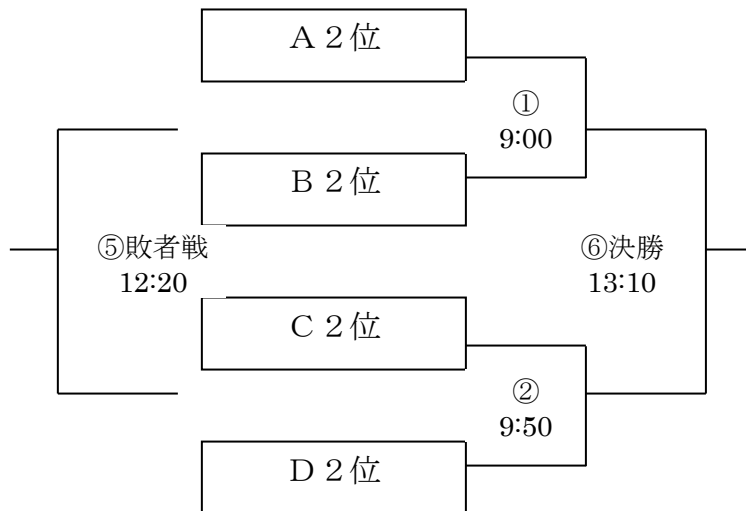

大会日程（予選リーグ）

【 2月3日（土） 】 予選リーグ

○A・Bリーグ（南知多町民会館）

	開始	組	対戦	主審	副審
①	10：00	A	武豊 × 南知多	AGUI	-
②	10：50	B	AGUI × 亀崎	武豊	-
	11：40	開会式			
③	12：00	A	尾西 × 武豊	亀崎	-
④	12：50	B	湖北 × AGUI	南知多	-
⑤	13：40	A	尾西 × 南知多	湖北	-
⑥	14：30	B	湖北 × 亀崎	尾西	-

○C・Dリーグ（内海小学校）

	開始	組	対戦	主審	副審
①	10：00	C	成岩 × デスピ	河和	-
②	10：50	D	トキワ × 河和	デスピ	-
③	11：40	C	OWLET × 成岩	トキワ	-
④	12：30	D	トキワ × セントレア	成岩	-
⑤	13：20	C	OWLET × デスピ	セントレア	-
⑥	14：10	D	セントレア × 河和	OWLET	-

※ 開会式は予選A、Bリーグのチームのみで行います。

組合せ・試合成績表
(小学生の部)

【 2月4日（日） 】 順位決定トーナメント

○1位トーナメント（南知多町民会館）

○2位トーナメント（南知多町民会館）

○ 3位トーナメント (内海小学校)

大会日程（順位決定トーナメント）

【 2月4日（日） 】 順位決定トーナメント

○ 1位・2位トーナメント（南知多町民会館）