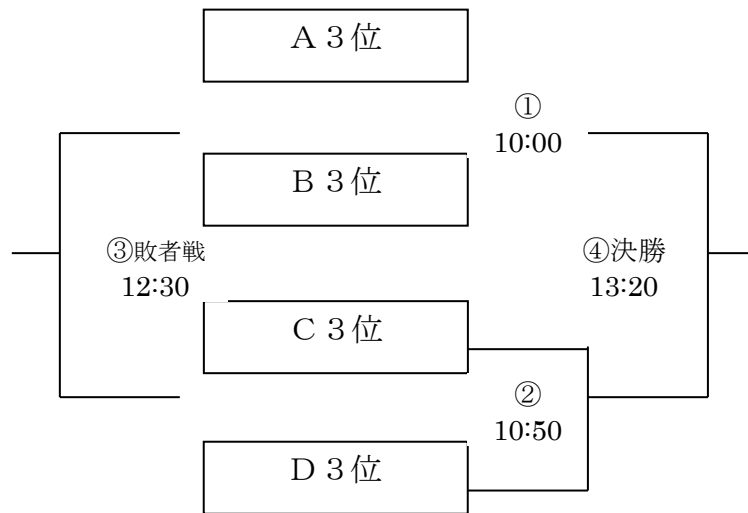

組合せ・試合成績表
(小学生の部)

【 2月4日（日） 】 順位決定トーナメント

○1位トーナメント（南知多町民会館）

○2位トーナメント（南知多町民会館）

○ 3位トーナメント (内海小学校)

大会日程（順位決定トーナメント）

【 2月4日（日） 】 順位決定トーナメント

○ 1位・2位トーナメント（南知多町民会館）

	開始	区分	対戦	主審	副審
①	9:00	2位	A 2位 × B 2位	主催	主催
②	9:50	2位	C 2位 × D 2位	A 2位	B 2位
③	10:40	1位	A 1位 × B 1位	C 2位	D 2位
④	11:30	1位	C 1位 × D 1位	A 1位	B 1位
⑤	12:20	2位	2位トーナメント敗者戦	C 1位	D 1位
⑥	13:10	2位	2位トーナメント決勝	⑤勝者	⑤敗者
⑦	14:00	1位	3位決定戦	⑥勝者	⑥敗者
⑧	14:50	1位	決勝	主催	主催