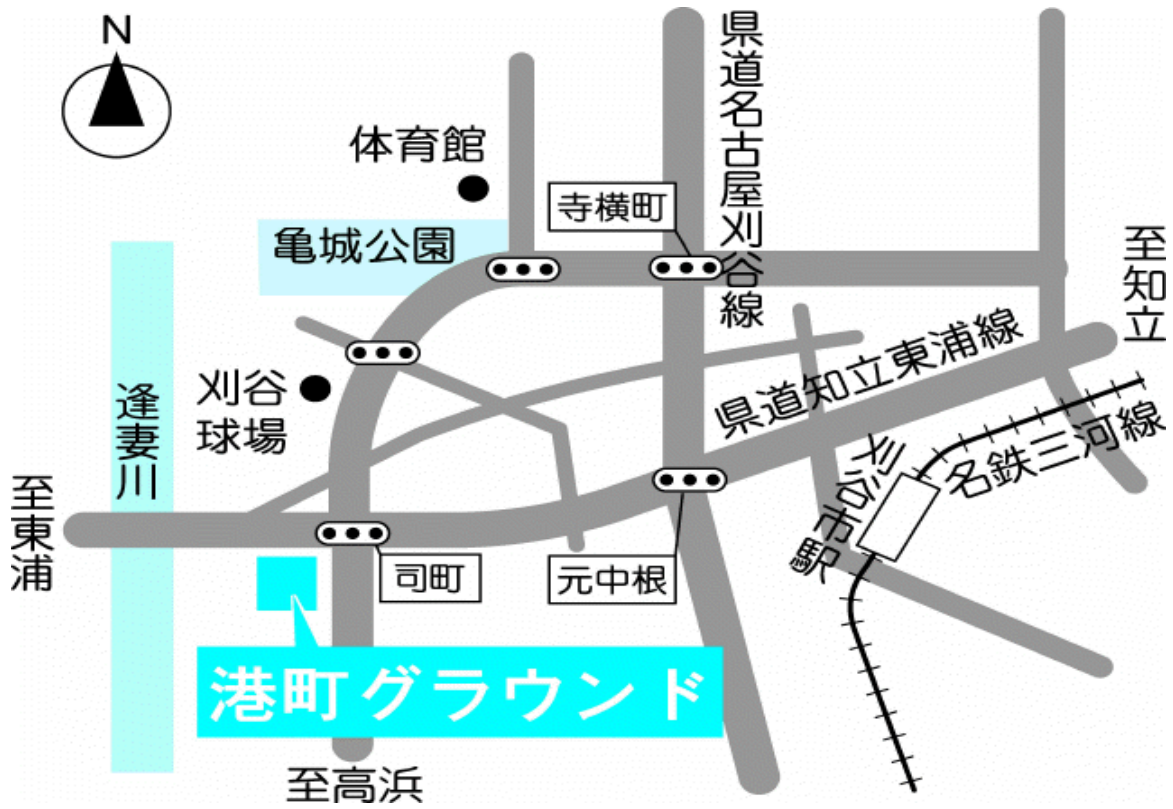

第11回SAKAI CUP 試合スケジュール

1/9 (土) 1日目 試合形式 8人制 15-(5)-15 1人審判

	試合時間	Aコート	主審	Bコート	主審	Cコート	主審
①	9:00 - 9:35	亀城 × 富士松A	富士松	知立 × トラヴェツソ	富士松	×	
②	9:45 - 10:20	AGUI × 朝日丘	亀城	西高岡 × 富士松B	知立	×	
③	10:30 - 11:05	西高岡 × 知立	朝日丘	豊橋リトルJ × トラヴェツソ	富士松	フレンドリーマッチ	
④	11:15 - 11:50	AGUI × 富士松A	知立	亀城 × 富士松B	トラヴェツソ		
⑤	12:00 - 12:35	朝日丘 × 知立	AGUI	豊橋リトルJ × 西高岡	富士松		
⑥	12:45 - 13:20	AGUI × 亀城	朝日丘	トラヴェツソ × 富士松B	豊橋リトルJ		
⑦	13:30 - 14:05	西高岡 × 富士松A	亀城	豊橋リトルJ × 朝日丘	富士松		
⑧	14:15 - 14:50	トラヴェツソ × 亀城	富士松	AGUI × 富士松B	豊橋リトルJ		×
⑨	15:00 - 15:35	朝日丘 × 富士松A	トラヴェツソ	豊橋リトルJ × 知立	AGUI		×

第11回SAKAI CUP 試合スケジュール

1/10 (日) 2日目 試合形式 8人制 15-(5)-15 1人審判

	試合時間	Aコート	主審	Bコート	主審	Cコート	主審
①	9:00 - 9:35	朝日丘 × 富士松B	トラヴェッツ	富士松A × 亀城	西高岡	知立 × AGUI	富士松
②	9:45 - 10:20	トラヴェッツ × 西高岡	富士松	×		×	
③	10:30 - 11:05	知立 × 富士松A	西高岡	豊橋リトルJ × 亀城	富士松	×	
④	11:15 - 11:50	トラヴェッツ × 富士松B	知立	×		朝日丘 × AGUI	豊橋リトルJ
⑤	12:00 - 12:35	西高岡 × 富士松A	トラヴェッツ	豊橋リトルJ × 知立	AGUI	×	
⑥	12:45 - 13:20	トラヴェッツ × 朝日丘	富士松	×		亀城 × AGUI	豊橋リトルJ
⑦	13:30 - 14:05	知立 × 富士松B	朝日丘	豊橋リトルJ × 西高岡	亀城	×	
⑧	14:15 14:50	亀城 × 朝日丘	知立	×		トラヴェッツ × AGUI	富士松
⑨	15:00 - 15:35	西高岡 × 富士松B	亀城	豊橋リトルJ × 富士松A	AGUI	×	