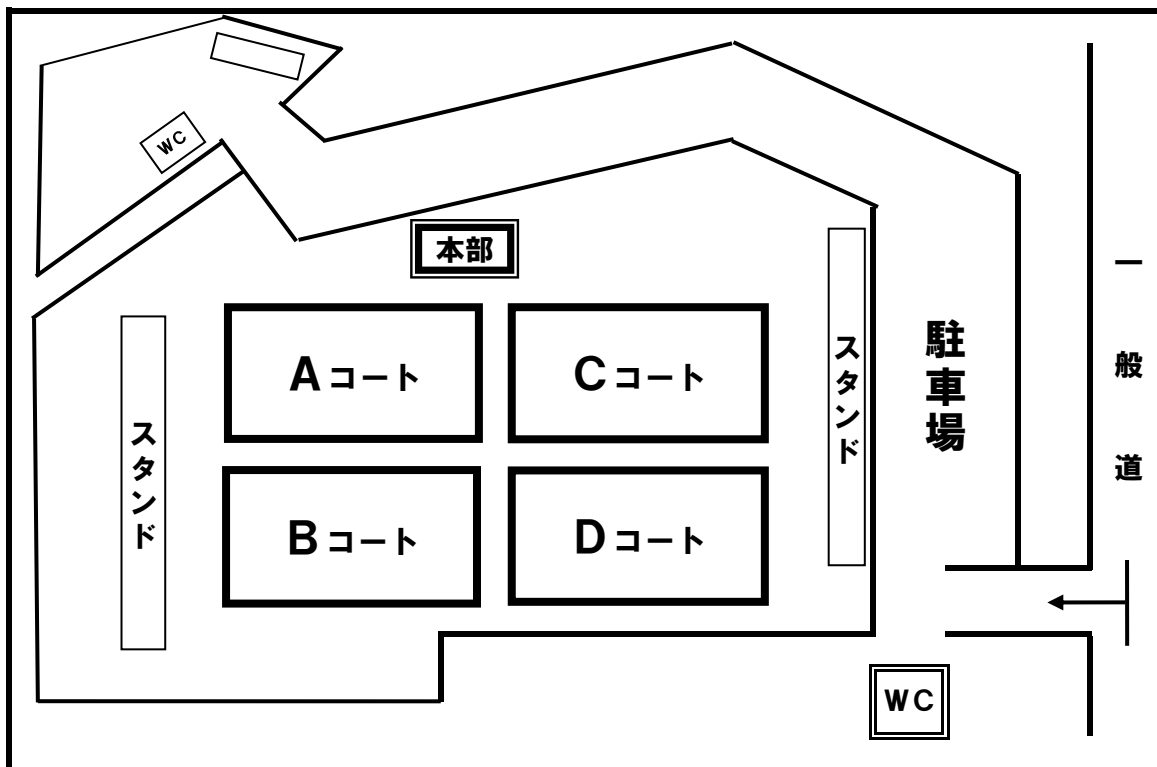

参加チーム（9チーム）

	県内	所在地
1	FC豊橋 リトルJセレソン	愛知県豊橋市
2	朝日丘FC	愛知県豊田市
3	AFC A G U I	愛知県阿久比町
4	知立 S S	愛知県知立市
5	亀城 F C	愛知県刈谷市
6	トラヴェッツォSC	愛知県刈谷市
7	西高岡FC	愛知県豊田市
8	富士松FC A	愛知県刈谷市
9	富士松FC B	愛知県刈谷市

順不同

港町グラウンド

愛知県刈谷市港町1丁目1