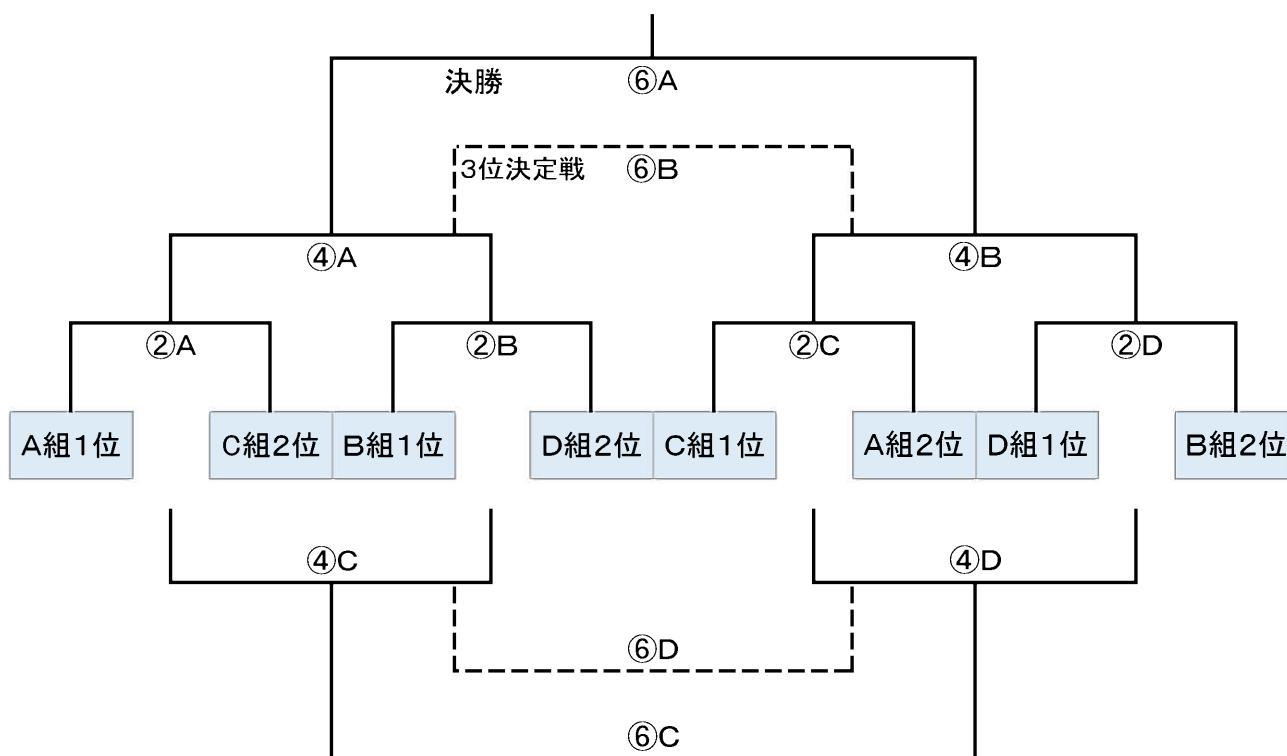

《勝ち点》 ・勝ち … 3点 ・引き分け … 1点 ・負け … 0点

【2日目】 3月3日(日) 順位トーナメント

・上位トーナメント

・下位トーナメント

【2日目】 3月3日(日)順位トーナメント対戦表

20分-5分-20分 同点の場合、即PK戦(3対3、4人目からのサドンデス)

1位リーグ決勝・3位決定戦は同点の場合、前後半5分の延長を行う、
延長戦も同点の場合はPK戦(3対3、4人目からのサドンデス)

・Aコート