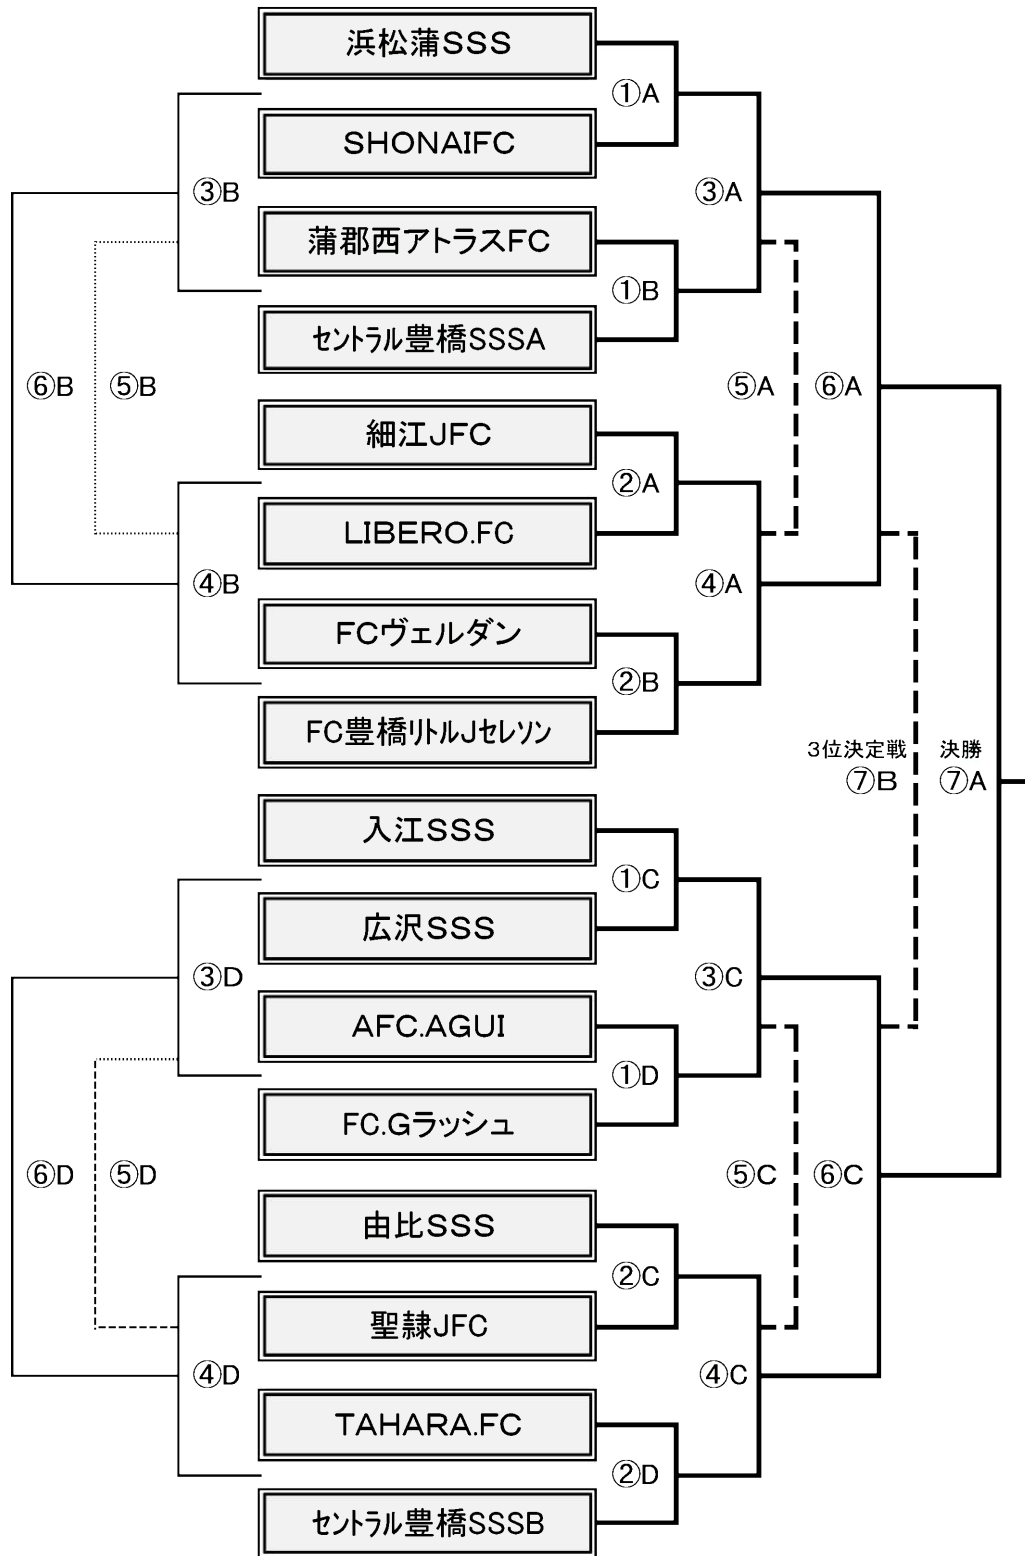

雨天用トーナメント 3月3日(日)

3月2日(土)中止の場合は3日(日)に下記のトーナメントを行います