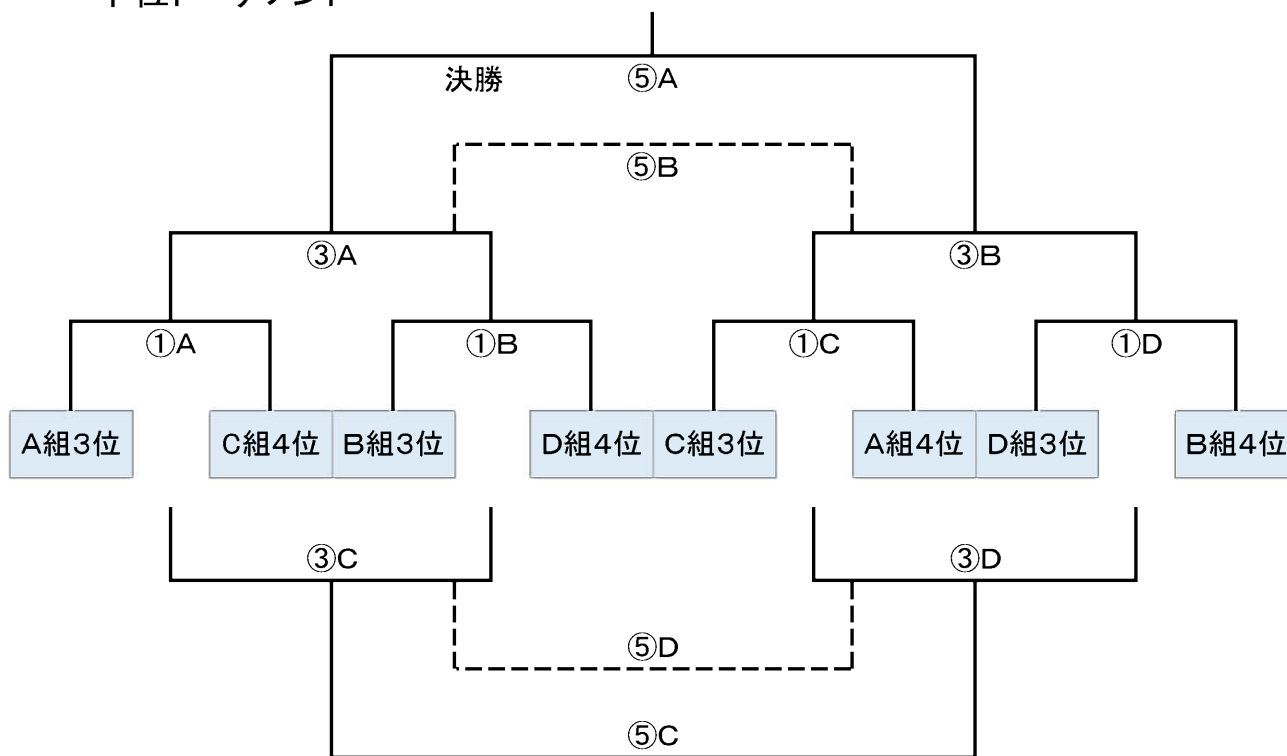

《勝ち点》 ・勝ち … 3点 ・引き分け … 1点 ・負け … 0点

【2日目】 3月3日(日) 順位トーナメント

・上位トーナメント

・下位トーナメント

【2日目】 3月3日(日)順位トーナメント対戦表

20分-5分-20分 同点の場合、即PK戦(3対3、4人目からのサドンデス)

1位リーグ決勝・3位決定戦は同点の場合、前後半5分の延長を行う、
延長戦も同点の場合はPK戦(3対3、4人目からのサドンデス)

・Aコート