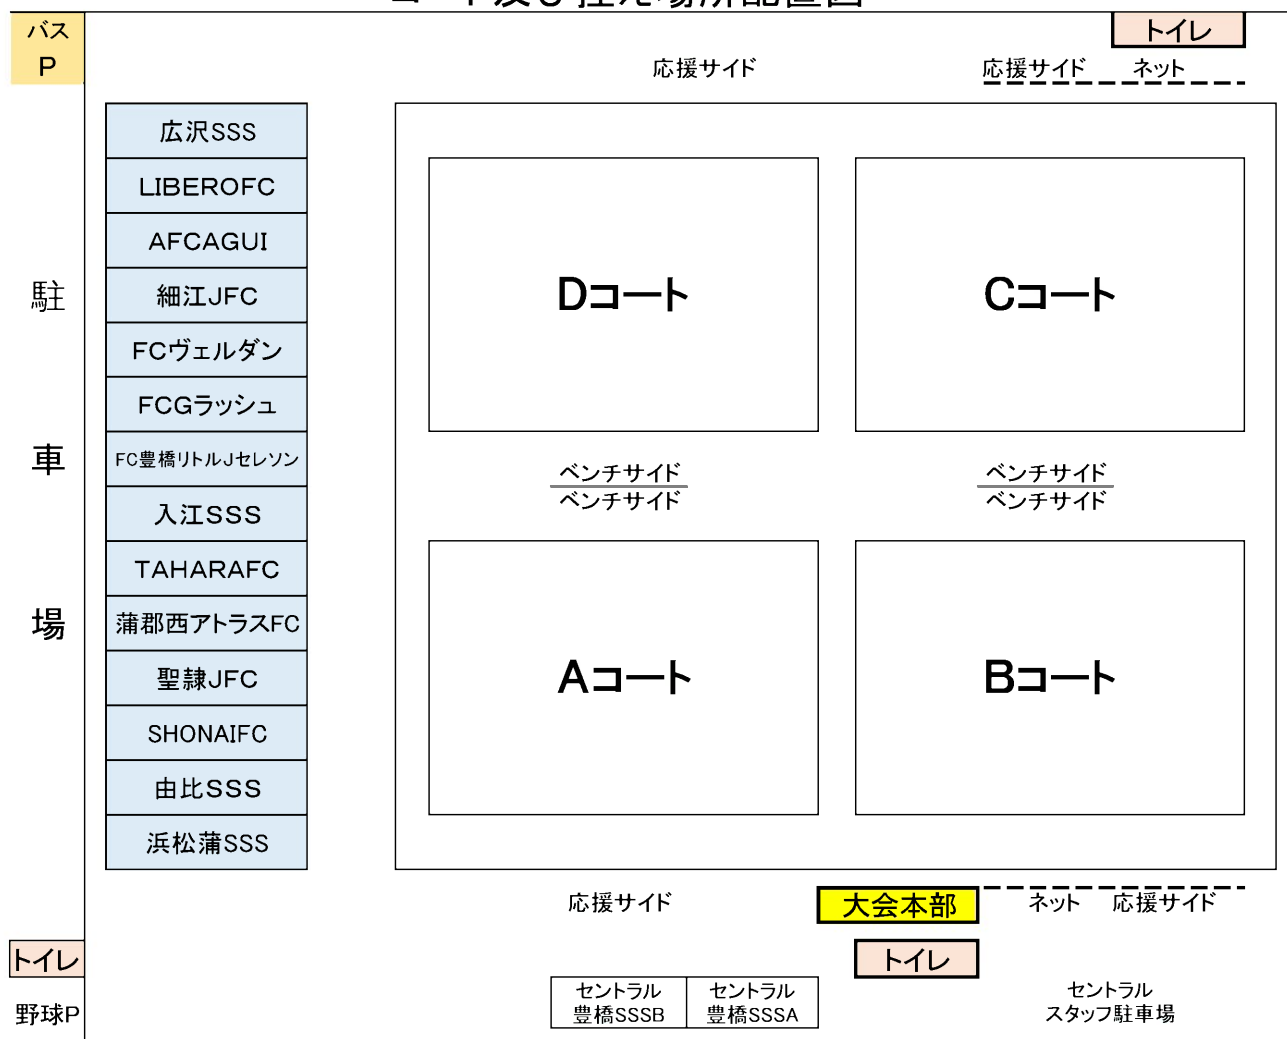

グループ編成表

A組	浜松蒲 SSS	SHONAI FC	蒲郡西アトラスFC	セントラル豊橋SSS A
B組	細江 JFC	LIBERO FC	FC ヴェルダン	FC豊橋リトルJセレソン
C組	入江 SSS	広沢 SSS	AFC.AGUI	FC.Gラッシュ
D組	由比 SSS	聖隷 JFC	TAHARA FC	セントラル豊橋SSS B

コート及び控え場所配置図

注意及び連絡事項

- 大会をスムーズに進行するため、試合開始5分前にコートに集合ください。
- ベンチは対戦表で左に記されているチームがコートに向かって左側へ、右側に記されているチームがコートに向かって右側に入ってください。
- 対戦表の左側に記されているチームがメインユニホームを優先的に使用ください。
- ベンチには選手・監督コーチ以外入らないでください。人数制限はありません。
- 主審の方は本部で審判カードを貰ってください。終了後は結果報告をお願いします。
- 審判判定に対し全チーム(応援も含め)不平不満を表さない。
- 応援の方はベンチサイド、ゴール裏での応援は避け、応援サイド(ベンチと反対のサイド)をご利用ください。
- ボールがグラウンド外へ出た場合は大人同伴をお願いします。特に南側道路は運河があり危険です。
- テント等は各チームで準備ください。
- かもめグラウンドは風が強くなることがありますのでテント、タープ等はロープ、ペグで固定ください。
- 施設全体終日禁煙です。(豊橋市は所管施設及び敷地は全て禁煙です。ご協力ください。)
- ◎本部にてお弁当を注文された方は毎日14:00までに容器を本部裏までお持ちください。