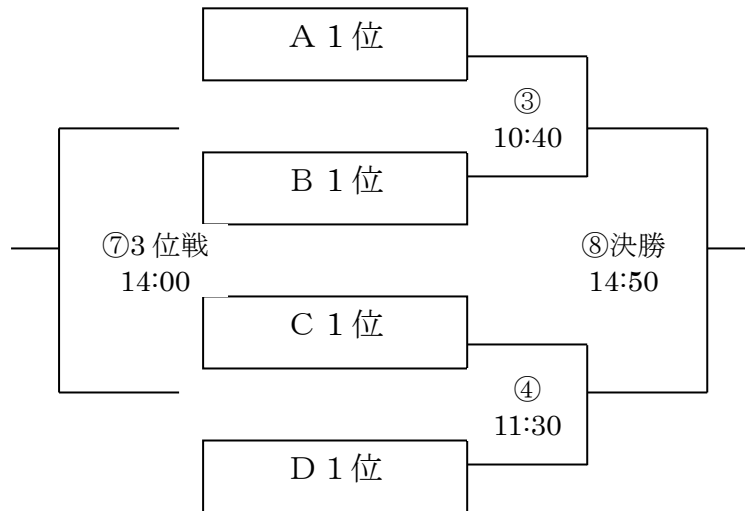

大会日程（予選リーグ）

【 2月2日（土） 】 予選リーグ

○A・Bリーグ（南知多町民会館）

	開始	組	対戦	主審	副審
①	10：00	A	成岩 × Voice	師崎	成岩 Voice
②	10：50	B	亀崎 × 師崎	成岩	亀崎 師崎
	11：40	開会式・エキシビジョンマッチ			
③	12：10	A	OWLET × 成岩	亀崎	OWLET 成岩
④	13：00	B	湖北 × 亀崎	OWLET	湖北 亀崎
⑤	13：50	A	OWLET × Voice	湖北	OWLET Voice
⑥	14：40	B	湖北 × 師崎	Voice	湖北 師崎

※ 町民会館にサブ戦用ピッチを1面用意しますので、希望のチームは当事者同士話し合いのうえ、本部に申し出て使用してください。

組合せ・試合成績表
(小学生の部)

【 2月3日 (日) 】 順位決定トーナメント

○1位トーナメント (南知多町民会館)

○2位トーナメント (南知多町民会館)

※ 町民会館にサブ戦用ピッチを1面用意しますので、希望のチームは当事者同士話し合いのうえ、本部に申し出て使用してください。