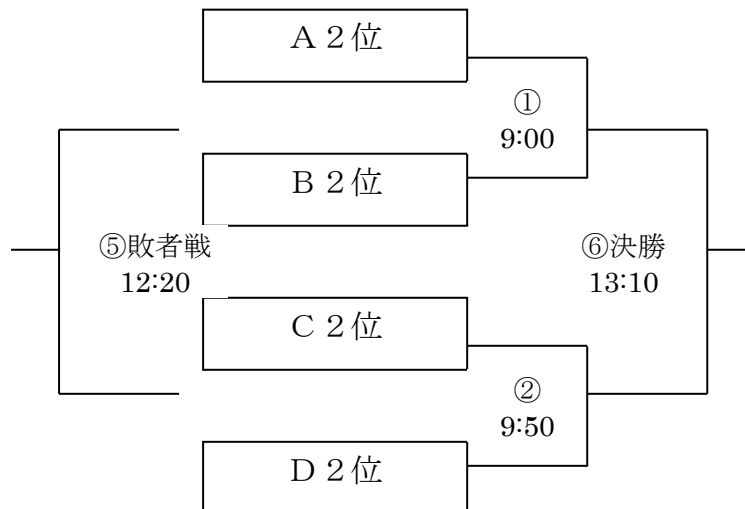

※ 町民会館にサブ戦用ピッチを1面用意しますので、希望のチームは当事者同士話し合いのうえ、本部に申し出て使用してください。

組合せ・試合成績表
(小学生の部)

【 2月3日 (日) 】 順位決定トーナメント

○1位トーナメント (南知多町民会館)

○2位トーナメント (南知多町民会館)

※ 町民会館にサブ戦用ピッチを1面用意しますので、希望のチームは当事者同士話し合いのうえ、本部に申し出て使用してください。

○ 3位トーナメント (内海小学校)

大会日程（順位決定トーナメント）

【 2月3日（日） 】 順位決定トーナメント

○ 1位・2位トーナメント（南知多町民会館）

	開始	区分	対戦	主審	副審
①	9:00	2位	A 2位 × B 2位	主催	主催
②	9:50	2位	C 2位 × D 2位	A 2位	B 2位
③	10:40	1位	A 1位 × B 1位	C 2位	D 2位
④	11:30	1位	C 1位 × D 1位	A 1位	B 1位
⑤	12:20	2位	2位トーナメント敗者戦	C 1位	D 1位
⑥	13:10	2位	2位トーナメント決勝	⑤勝者	⑤敗者
⑦	14:00	1位	3位決定戦	⑥勝者	⑥敗者
⑧	14:50	1位	決勝	主催	主催