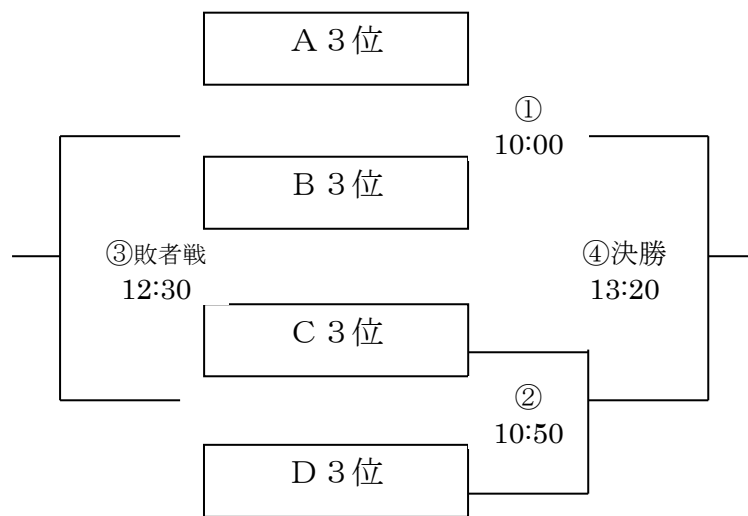

※ 町民会館にサブ戦用ピッチを1面用意しますので、希望のチームは当事者同士話し合いのうえ、本部に申し出て使用してください。

組合せ・試合成績表
(小学生の部)

【 2月3日 (日) 】 順位決定トーナメント

○1位トーナメント (南知多町民会館)

○2位トーナメント (南知多町民会館)

※ 町民会館にサブ戦用ピッチを1面用意しますので、希望のチームは当事者同士話し合いのうえ、本部に申し出て使用してください。

○ 3位トーナメント (内海小学校)

大会日程（順位決定トーナメント）

【 2月3日（日） 】 順位決定トーナメント

○ 1位・2位トーナメント（南知多町民会館）

	開始	区分	対戦	主審	副審
①	9:00	2位	A 2位 × B 2位	主催	主催
②	9:50	2位	C 2位 × D 2位	A 2位	B 2位
③	10:40	1位	A 1位 × B 1位	C 2位	D 2位
④	11:30	1位	C 1位 × D 1位	A 1位	B 1位
⑤	12:20	2位	2位トーナメント敗者戦	C 1位	D 1位
⑥	13:10	2位	2位トーナメント決勝	⑤勝者	⑤敗者
⑦	14:00	1位	3位決定戦	⑥勝者	⑥敗者
⑧	14:50	1位	決勝	主催	主催