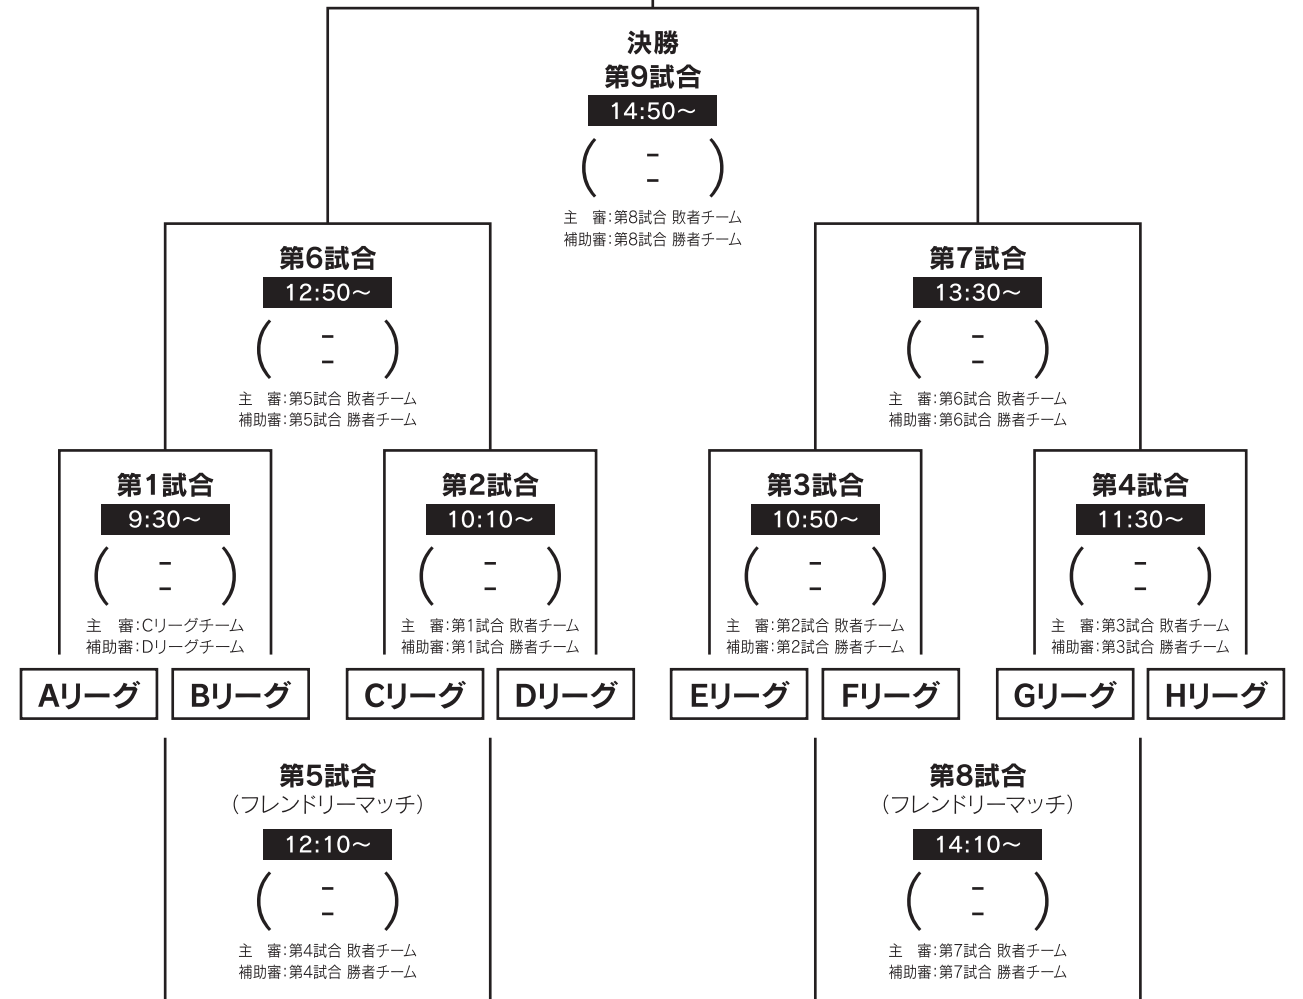

# 決勝・順位トーナメント

## 各トーナメント会場

決勝トーナメント

半田陸上競技場 Aコート

予選2位トーナメント

半田陸上競技場 Bコート

予選3位トーナメント

青山武道館グラウンド

予選4位トーナメント

塩田グラウンド

予選5位トーナメント

多目的グラウンドA

予選6位トーナメント

多目的グラウンドB

準々決勝・準決勝

15分-5分(休憩)-15分で行う

規定時間内で勝敗が決定しない場合は1人のPK戦とする。