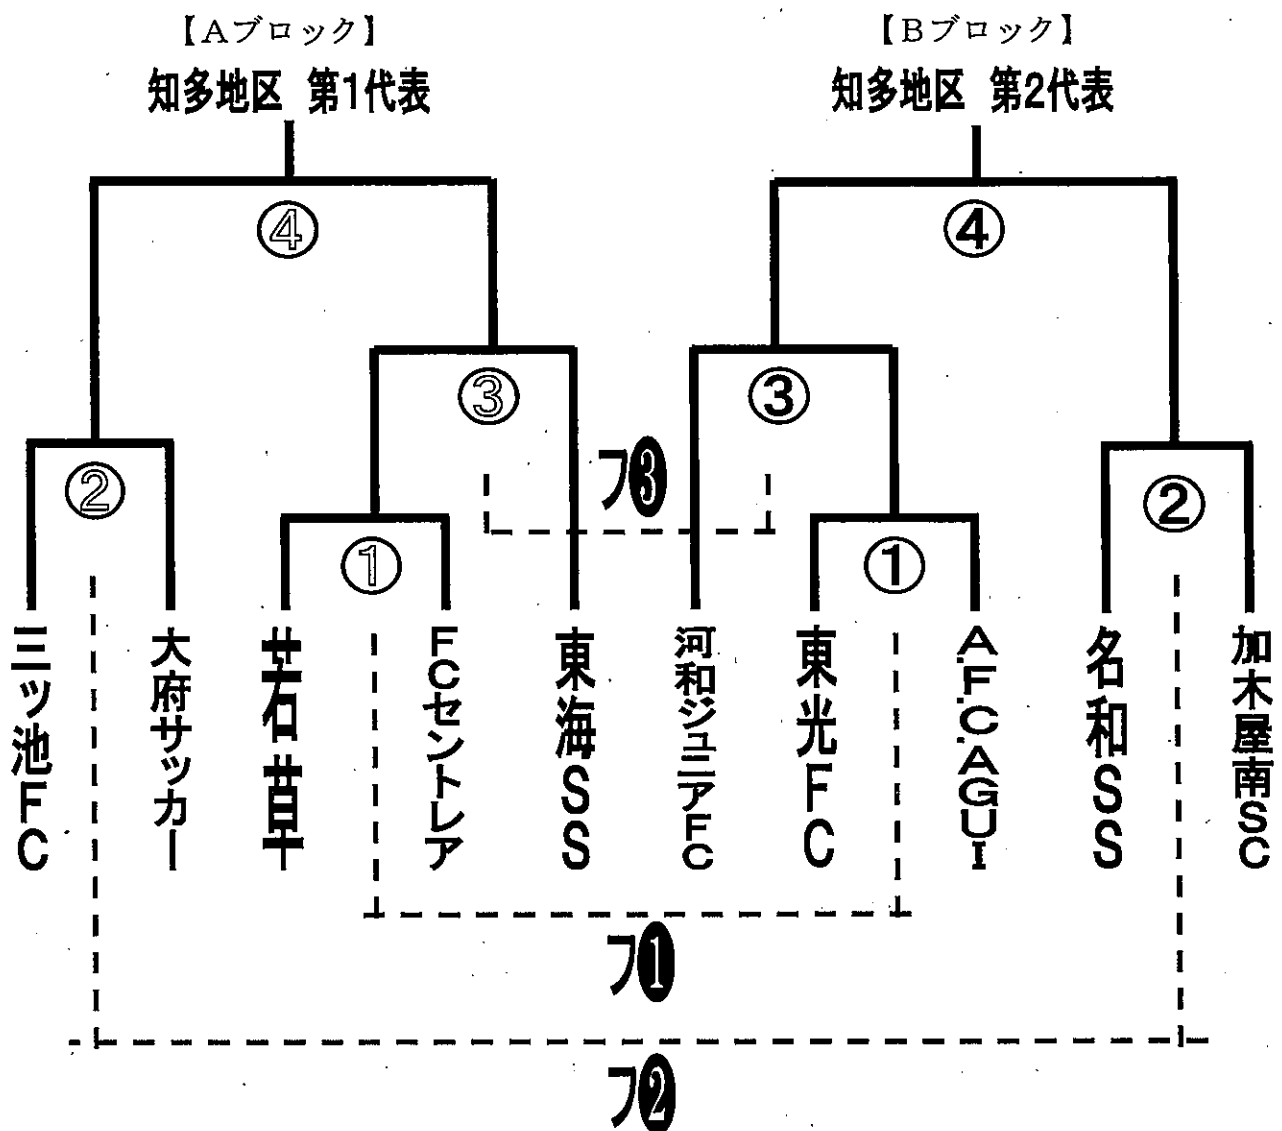

平成30年度愛知県スポーツ少年団サッカー交流大会知多地区大会

1 試合方法

- ・試合時間は、全試合、15分-5分-15分とする。
- ・同点の場合は、PK戦とし、各チーム3人ずつ行う。3人終了した時点で勝敗が決しない場合は、サドンデスとする。
- ・【Aブロック】及び【Bブロック】での優勝チームが県大会出場権を獲得する。

2 トーナメント表

※「フ①～③」については、フレンドリーマッチを「Cコート」にて行う。
「3 スケジュール」を参照。

3 スケジュール

【本トーナメント】

	Aコート		Bコート	
	試合	審判	試合	審判
第1試合 9:30~	若草 - セントア	主審 三ッ池 補助審 大府	東光 - AGUI	主審 加木屋南 補助審 名和
第2試合 10:30~	三ッ池 - 大府	主審 ①敗者 補助審 ①勝者	加木屋南 - 名和	主審 ①敗者 補助審 ①勝者
第3試合 11:30~	東海 - ①勝者	主審 ②敗者 補助審 ②勝者	河和 - ①勝者	主審 ②敗者 補助審 ②勝者
休憩 (トレーニングマッチ可) ※約30分間				
第4試合 代表決定戦 13:00~	②勝者 - ③勝者	主審 ③敗者 補助審 ②敗者	②勝者 - ③勝者	主審 ③敗者 補助審 ②敗者
第4試合 終了後	表彰式 (代表チームのみ) ※本部前			