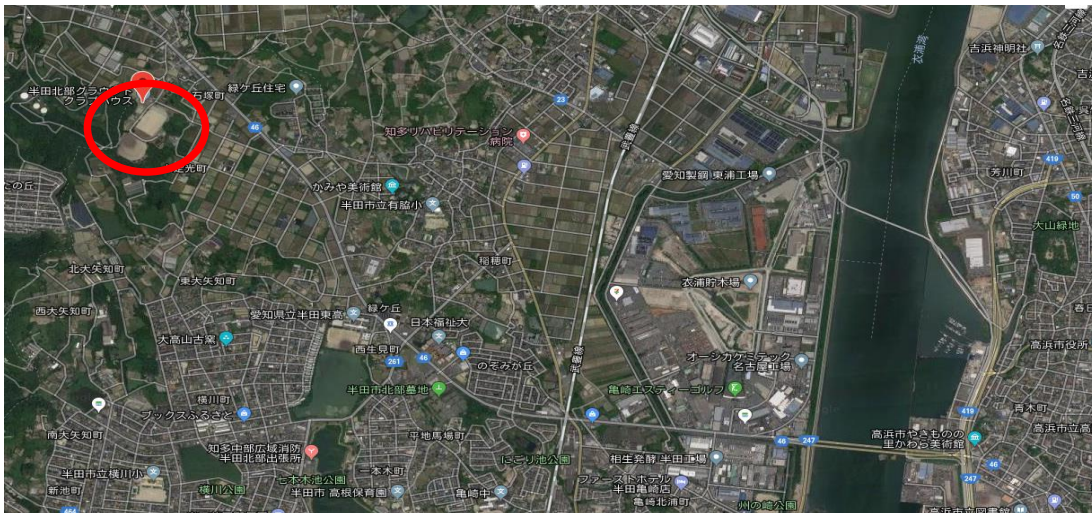

亀崎SC主催 交流試合

【開催日】 3月25日(日)

【試合時間】 15-5-15

【会場】 半田北部グラウンド 半田市石塚町3丁目1

【審判】 前半 左チーム 後半 右チーム

	開始時間				試合時間
①	9:30	亀崎SC	X	AGUI	15-5-15
②	10:10	安城北部A	X	亀崎SC	15-5-15
③	10:50	安城北部B	X	AGUI	15-5-15
④	11:30	安城北部A	X	亀崎SC	15-5-15
休憩 12:05-12:35					30分
⑤	12:35	AGUI	X	安城北部B	15-5-15
⑥	13:15	AGUI	X	安城北部A	15-5-15
⑦	13:55	亀崎SC	X	安城北部B	15-5-15
フリー(当日相談)					

※小雨決行します。(中止の場合は6時30分までに連絡いたします)

※当日は8時30分からウォーミングアップが出来ます。

駐車場