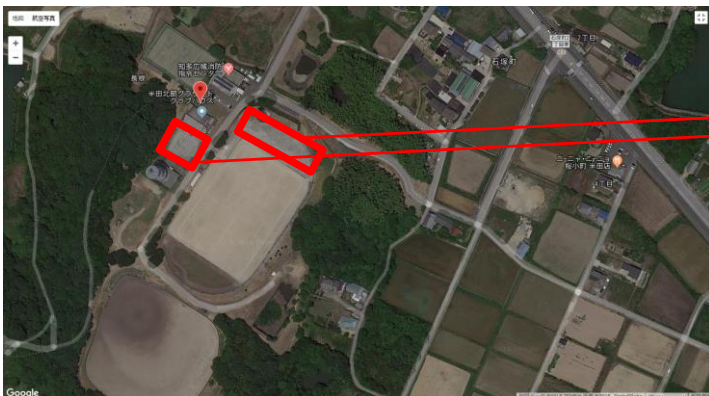

※小雨決行します。(中止の場合は6時30分までに連絡いたします)

※当日は8時30分からウォーミングアップが出来ます。

駐車場