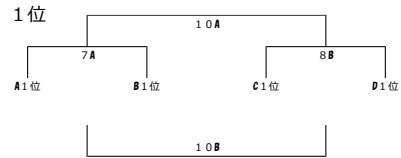

3月18日 U-10 VOICEスプリングカップ

会場 半田マリンG (奥側) (半田市川崎町4-1-1)

A	VFC Nagoya	AGUI B	アズーリ豊橋
VFC Nagoya			
AGUI B			
アズーリ豊橋			

B	VOICE	東海スポーツB	京都田辺
VOICE			
東海スポーツB			
京都田辺			

C	刈谷南	AGUI A	シルフィード
刈谷南			
AGUI A			
シルフィード			

D	デスピラード	東海スポーツA	セントラル豊橋
デスピラード			
東海スポーツA			
セントラル豊橋			

	Aコート (駐車場側)		Bコート
① 9 : 30	VOICE - 東海スポーツB	10H	VFC - AGUI B
② 10 : 00	デスピラード - 東海スポーツA	10H	刈谷南 - AGUI A
③ 10 : 30	VOICE - 京都田辺	10H	VFC - アズーリ
④ 11 : 00	デスピラード - セントラル	10H	刈谷南 - シルフィード
⑤ 11 : 30	東海スポーツB - 京都田辺	10H	AGUI B - アズーリ
⑥ 12 : 00	東海スポーツA - セントラル	10H	AGUI A - シルフィード
⑦ 12 : 30	A1位 - B1位	12H	A2位 - B2位
⑧ 13 : 05	A3位 - B3位	12H	C1位 - D1位
⑨ 13 : 40	C2位 - D2位	12H	C3位 - D3位
⑩ 14 : 15	7A勝ち - 8B勝ち	12H	7A負け - 8B負け
⑪ 14 : 50	7B勝ち - 9A勝ち	12H	7B負け - 9A負け
⑫ 15 : 25	8A勝ち - 9B勝ち	12H	8A負け - 9B負け