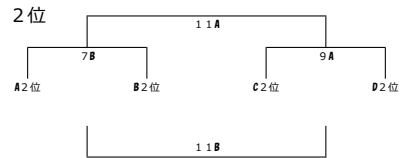

3月18日 U-10 VOICEスプリングカップ

会場 半田マリンG (奥側) (半田市川崎町4-1-1)

A	VFC Nagoya	AGUI B	アズーリ豊橋
VFC Nagoya			
AGUI B			
アズーリ豊橋			

B	VOICE	東海スポーツB	京都田辺
VOICE			
東海スポーツB			
京都田辺			

C	刈谷南	AGUI A	シルフィード
刈谷南			
AGUI A			
シルフィード			

D	デスピラード	東海スポーツA	セントラル豊橋
デスピラード			
東海スポーツA			
セントラル豊橋			

	Aコート (駐車場側)		Bコート
① 9 : 30	VOICE - 東海スポーツB	10H	VFC - AGUI B
② 10 : 00	デスピラード - 東海スポーツA	10H	刈谷南 - AGUI A
③ 10 : 30	VOICE - 京都田辺	10H	VFC - アズーリ
④ 11 : 00	デスピラード - セントラル	10H	刈谷南 - シルフィード
⑤ 11 : 30	東海スポーツB - 京都田辺	10H	AGUI B - アズーリ
⑥ 12 : 00	東海スポーツA - セントラル	10H	AGUI A - シルフィード
⑦ 12 : 30	A1位 - B1位	12H	A2位 - B2位
⑧ 13 : 05	A3位 - B3位	12H	C1位 - D1位
⑨ 13 : 40	C2位 - D2位	12H	C3位 - D3位
⑩ 14 : 15	7A勝ち - 8B勝ち	12H	7A負け - 8B負け
⑪ 14 : 50	7B勝ち - 9A勝ち	12H	7B負け - 9A負け
⑫ 15 : 25	8A勝ち - 9B勝ち	12H	8A負け - 9B負け

試合時間 予選リーグ 10-3-10 順位トーナメント 12-3-12 (同点の場合1人目からサドンデスPK)

審判 相互審判 (審判服不要) *後半のチームは結果の記入をお願いします。

雨天時 小雨決行予定 中止の場合朝6時30分頃にVOICEブログにて連絡します。