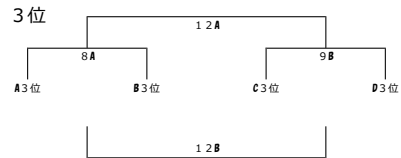

3月18日 U-10 VOICEスプリングカップ

会場 半田マリンG (奥側) (半田市川崎町4-1-1)

A	VFC Nagoya	AGUI B	アズーリ豊橋
VFC Nagoya			
AGUI B			
アズーリ豊橋			

B	VOICE	東海スポーツB	京都田辺
VOICE			
東海スポーツB			
京都田辺			

C	刈谷南	AGUI A	シルフィード
刈谷南			
AGUI A			
シルフィード			

D	デスピラード	東海スポーツA	セントラル豊橋
デスピラード			
東海スポーツA			
セントラル豊橋			

	Aコート (駐車場側)		Bコート
① 9 : 30	VOICE - 東海スポーツB	10H	VFC - AGUI B
② 10 : 00	デスピラード - 東海スポーツA	10H	刈谷南 - AGUI A
③ 10 : 30	VOICE - 京都田辺	10H	VFC - アズーリ
④ 11 : 00	デスピラード - セントラル	10H	刈谷南 - シルフィード
⑤ 11 : 30	東海スポーツB - 京都田辺	10H	AGUI B - アズーリ
⑥ 12 : 00	東海スポーツA - セントラル	10H	AGUI A - シルフィード
⑦ 12 : 30	A1位 - B1位	12H	A2位 - B2位
⑧ 13 : 05	A3位 - B3位	12H	C1位 - D1位
⑨ 13 : 40	C2位 - D2位	12H	C3位 - D3位
⑩ 14 : 15	7A勝ち - 8B勝ち	12H	7A負け - 8B負け
⑪ 14 : 50	7B勝ち - 9A勝ち	12H	7B負け - 9A負け
⑫ 15 : 25	8A勝ち - 9B勝ち	12H	8A負け - 9B負け

試合時間 予選リーグ 10-3-10 順位トーナメント 12-3-12 (同点の場合1人目からサドンデスPK)

審判 相互審判 (審判服不要) *後半のチームは結果の記入をお願いします。

雨天時 小雨決行予定 中止の場合朝6時30分頃にVOICEブログにて連絡します。