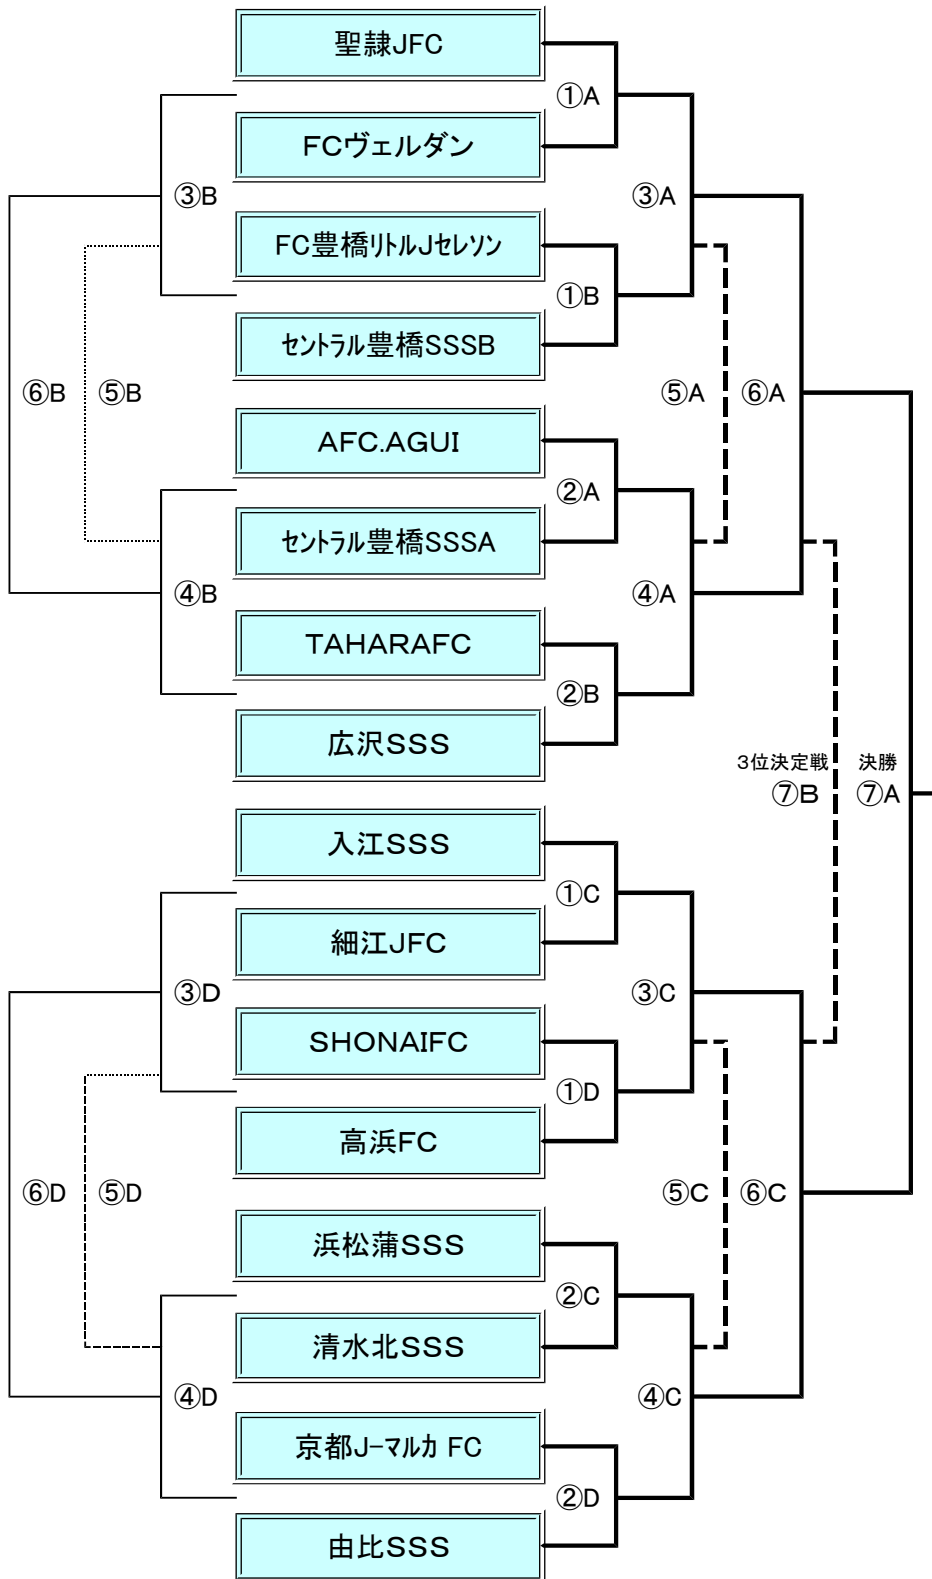

雨天用トーナメント 3月4日(日)

3月3日(土)中止の場合は4日(日)に下記のトーナメントを行います