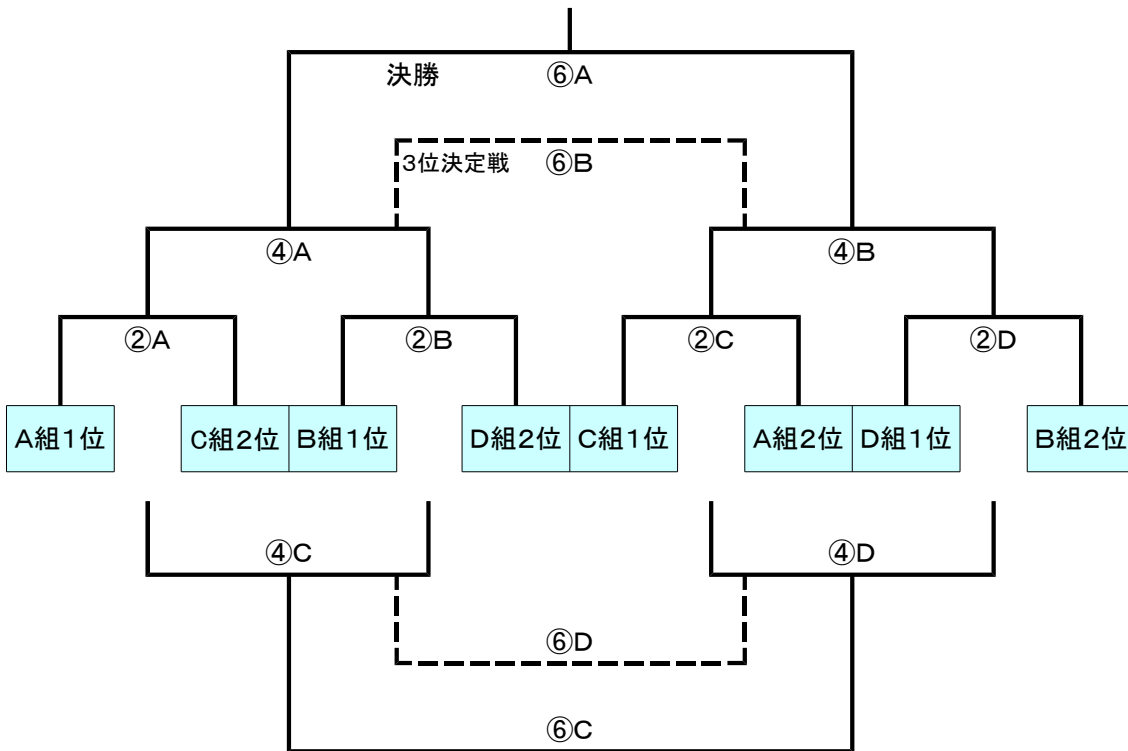

《勝ち点》 ・勝ち … 3点 ・引き分け … 1点 ・負け … 0点

【2日目】 3月4日(日) 順位トーナメント

・上位トーナメント

・下位トーナメント

【2日目】 3月4日(日)順位トーナメント対戦表

20分-5分-20分 同点の場合、即PK戦(3対3、4人目からのサドンデス)

1位リーグ決勝・3位決定戦は同点の場合、前後半5分の延長を行う、
延長戦も同点の場合はPK戦(3対3、4人目からのサドンデス)

・Aコート