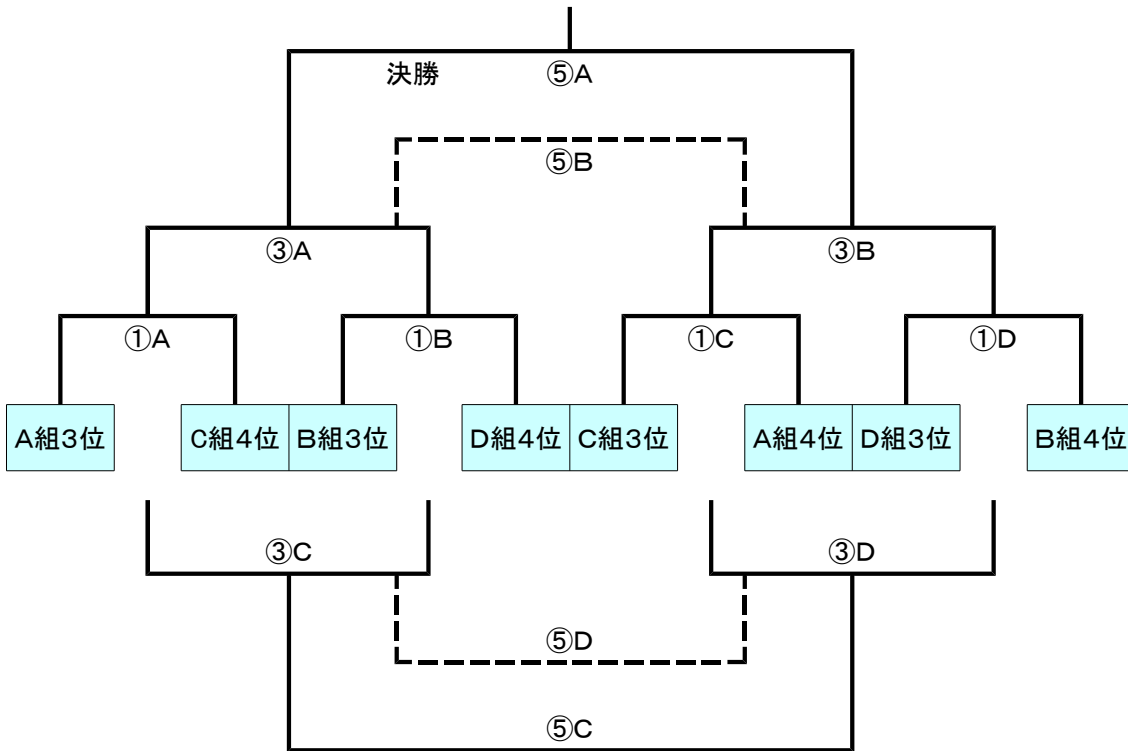

《勝ち点》 ・勝ち … 3点 ・引き分け … 1点 ・負け … 0点

【2日目】 3月4日(日) 順位トーナメント

・上位トーナメント

・下位トーナメント

【2日目】 3月4日(日)順位トーナメント対戦表

20分-5分-20分 同点の場合、即PK戦(3対3、4人目からのサドンデス)

1位リーグ決勝・3位決定戦は同点の場合、前後半5分の延長を行う、
延長戦も同点の場合はPK戦(3対3、4人目からのサドンデス)

・Aコート