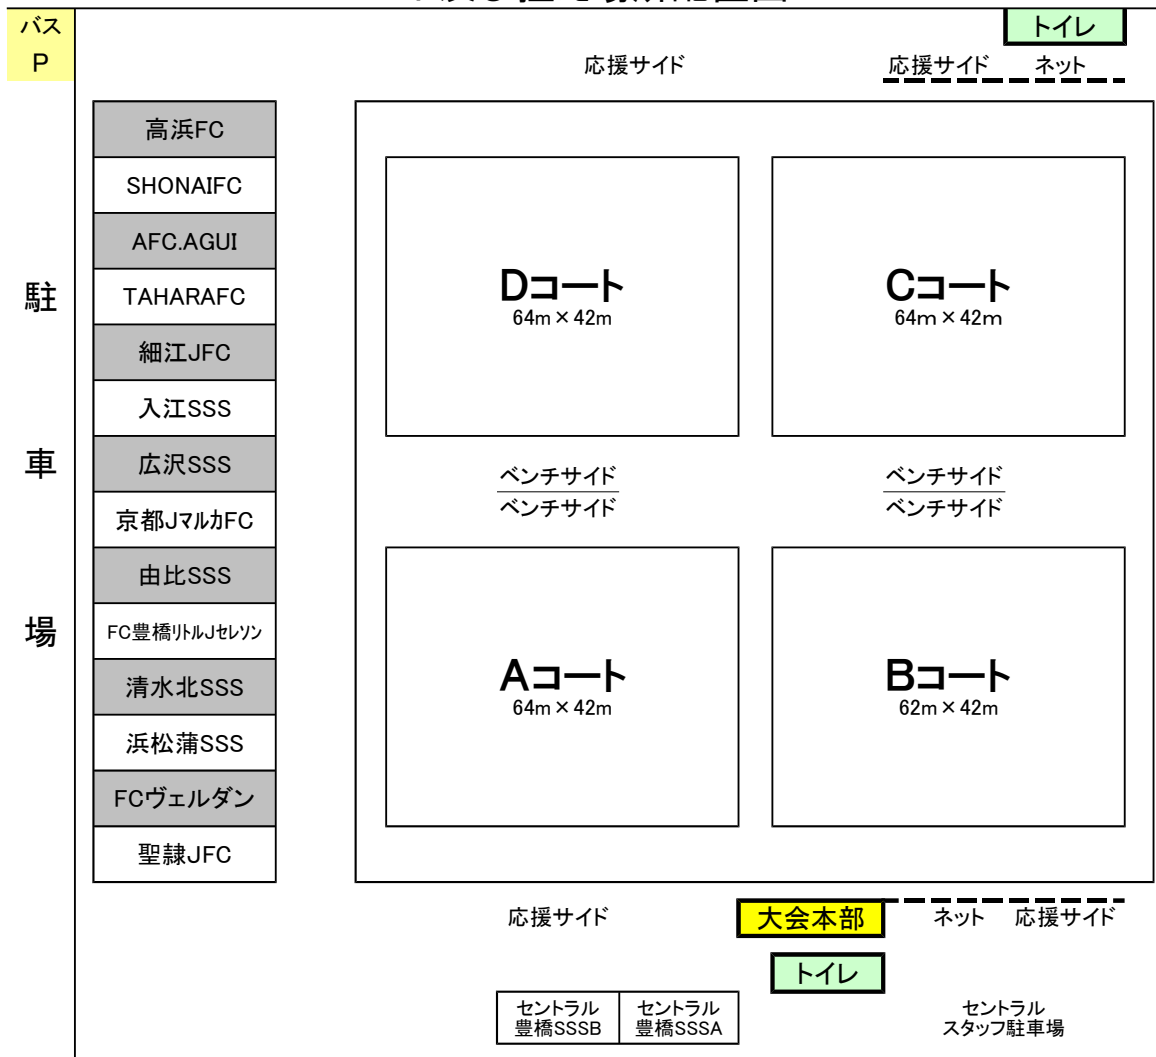

コート及び控え場所配置図

注意及び連絡事項

- ●大会をスムーズに進行するため、試合開始5分前にコートに集合ください。
- ●ベンチは対戦表で左に記されているチームがコートに向かって左側へ、右側に記されているチームがコートに向かって右側に入ってください。
- ●対戦表の左側に記されているチームがメインユニホームを優先的に使用ください。
- ●ベンチには選手・監督コーチ以外入らないでください。人数制限はありません。
- ●主審の方は本部で審判カードを貰ってください。終了後は結果報告をお願いします。
- ●審判判定に対し全チーム(応援も含め)不平不満を表さない。
- ●応援の方はベンチサイド、ゴール裏での応援は避け、応援サイト(ベンチと反対のサイド)をご利用ください。
- ●ボールがグラウンド外へ出た場合は大人同伴をお願いします。特に南側道路は運河があり危険です。
- ●テント等は各チームで準備ください。
- ●かもめグラウンドは風が強くなる場合がありますのでテント、タープ等はロープ、ペグで固定ください。
- ●施設全体終日禁煙です。(豊橋市は所管施設及び敷地は全て禁煙です。ご協力ください。)
- ◎本部にてお弁当を注文された方は毎日14:00までに容器を本部裏までお持ちください。