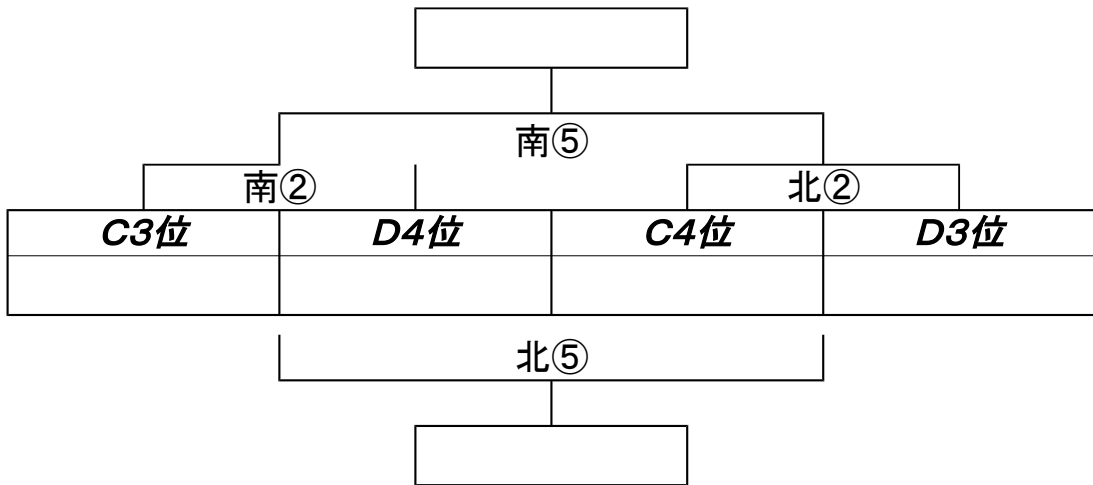

○Aカテゴリー下位トーナメント(半田市北部グラウンド)