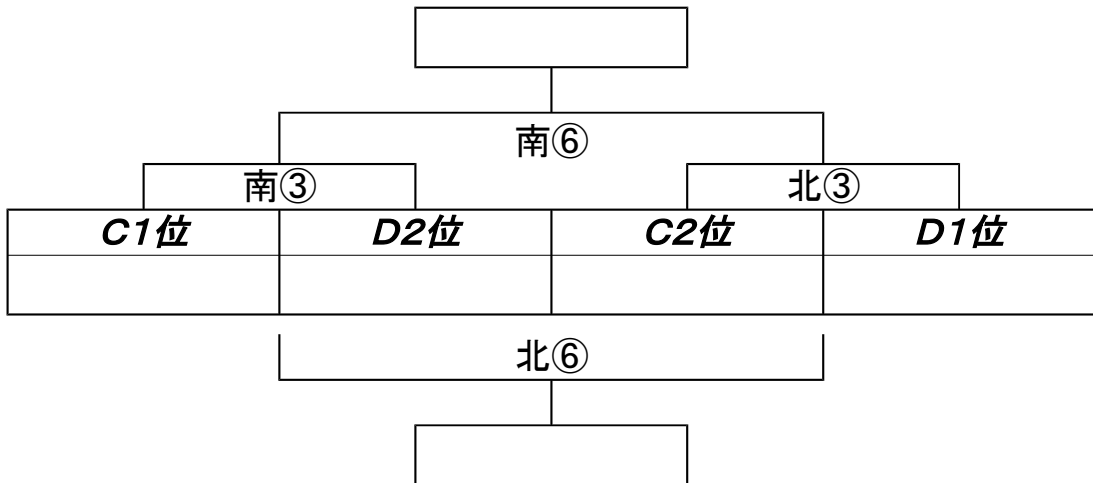

試合成績表 U-12

順位決定トーナメント【12月24日(日)】

○Aカテゴリー上位トーナメント(半田市北部グラウンド)