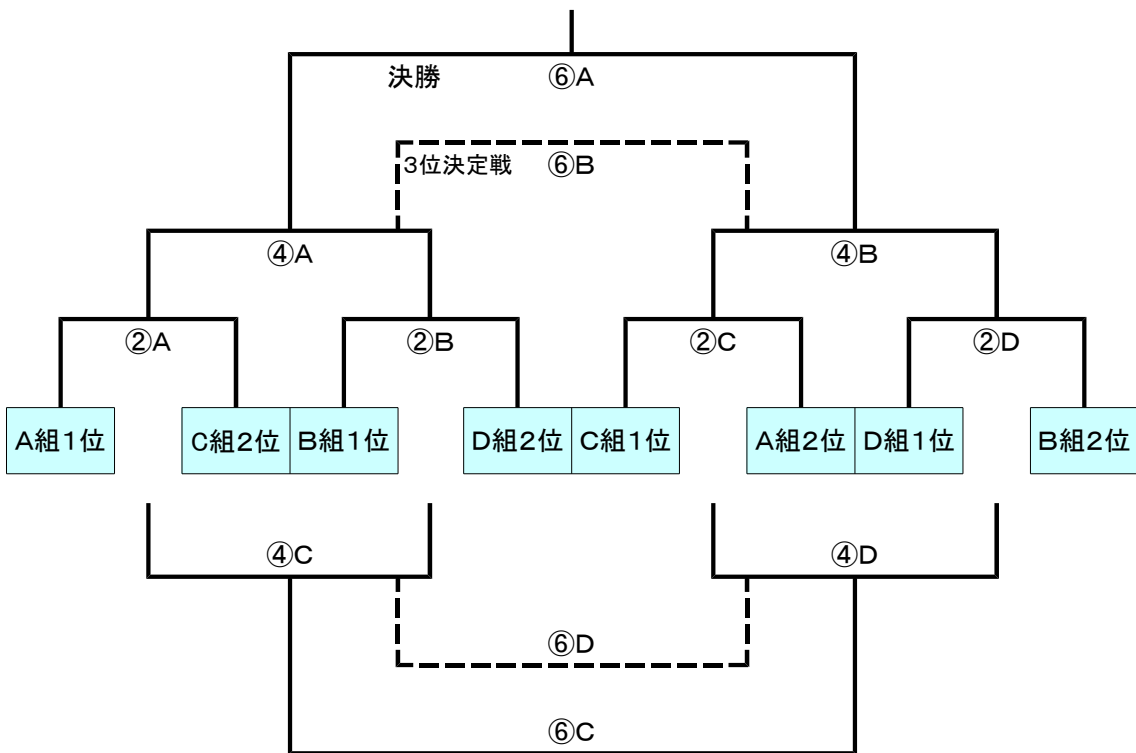

《勝ち点》 ・勝ち … 3点 ・引き分け … 1点 ・負け … 0点

【2日目】 3月5日(日) 順位トーナメント

・上位トーナメント

・下位トーナメント

【2日目】 3月5日(日)順位トーナメント対戦表

15分-5分-15分 同点の場合、即PK戦(3対3、4人目からのサドンデス)

1位リーグ決勝・3位決定戦は同点の場合、前後半5分の延長を行う、
延長戦も同点の場合はPK戦(3対3、4人目からのサドンデス)

・Aコート