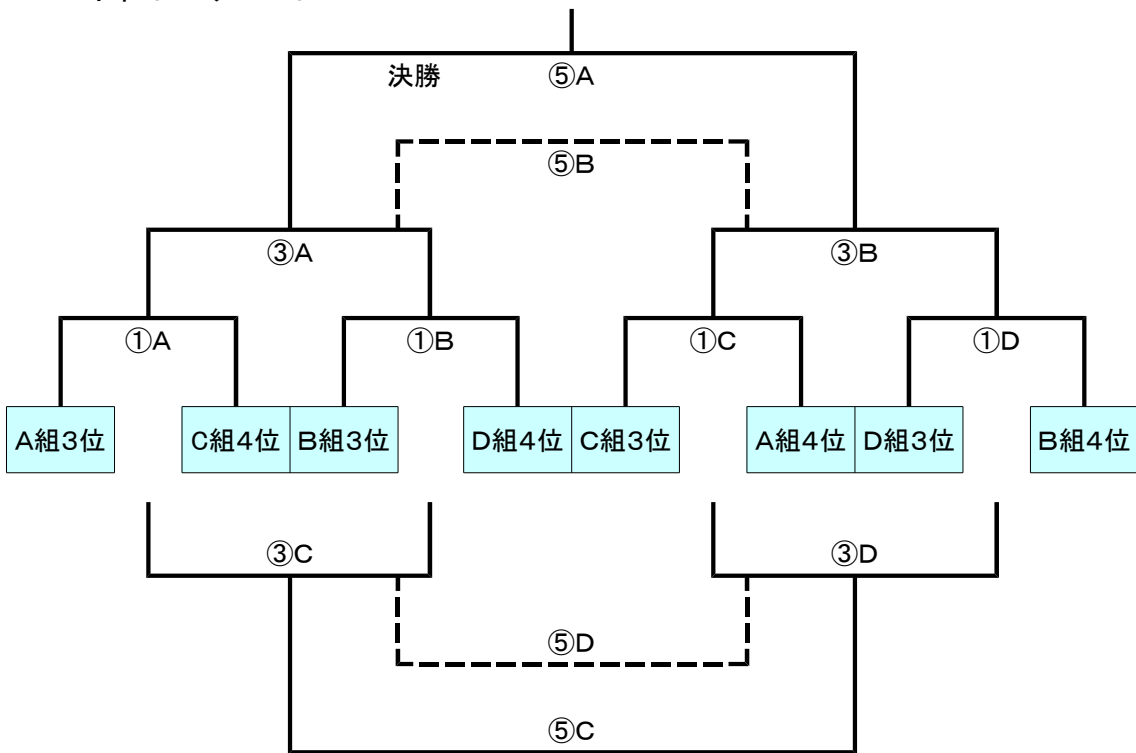

《勝ち点》 ・勝ち … 3点 ・引き分け … 1点 ・負け … 0点

【2日目】 3月5日(日) 順位トーナメント

・上位トーナメント

・下位トーナメント

【2日目】 3月5日(日)順位トーナメント対戦表

15分-5分-15分 同点の場合、即PK戦(3対3、4人目からのサドンデス)

1位リーグ決勝・3位決定戦は同点の場合、前後半5分の延長を行う、
延長戦も同点の場合はPK戦(3対3、4人目からのサドンデス)

・Aコート