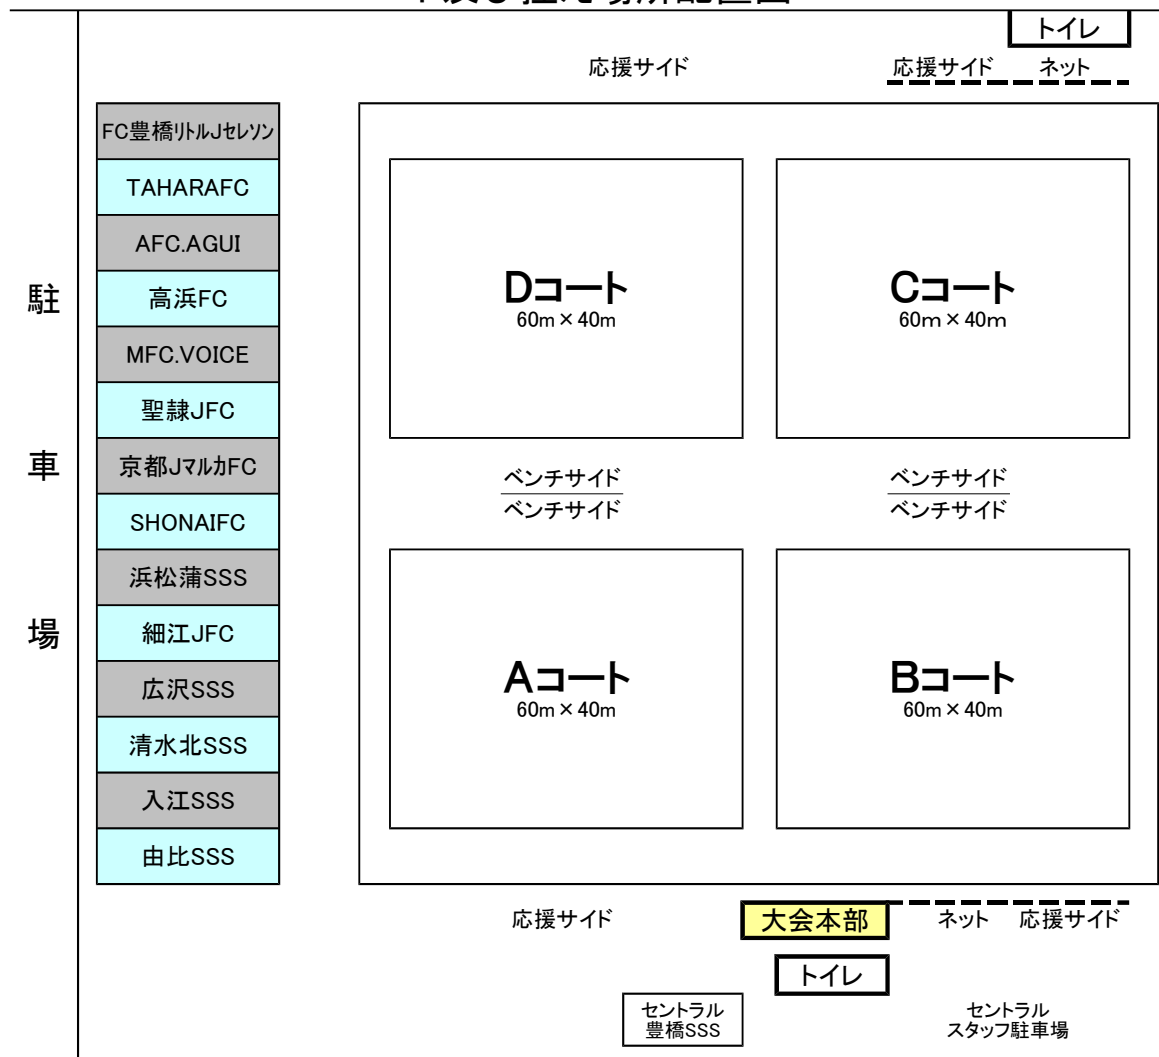

グループ編成表

A組	清水北 SSS	広 沢 SSS	高 浜 FC	セントラル豊橋SSS A
B組	入 江 SSS	SHONAI FC	聖隷J FC	TAHARA FC
C組	京都J-マルカ FC	浜松蒲 SSS	AFC.AGUI	FC豊橋リトルJセレソン
D組	由 比 SSS	細 江 JFC	M.F.C VOICE	セントラル豊橋SSS B

コート及び控え場所配置図

注意及び連絡事項

- 大会をスムーズに進行するため、試合開始5分前にコートに集合ください。
- ベンチは対戦表で左に記されているチームがコートに向かって左側へ、右側に記されているチームがコートに向かって右側に入ってください。
- 対戦表の左側に記されているチームがメインユニホームを優先的に使用ください。
- ベンチには選手・監督コーチ以外入らないでください。人数制限はありません。
- 主審の方は本部で審判カードを貰ってください。終了後は結果報告をお願いします。
- 審判判定に対し全チーム(応援も含め)不平不満を表さない。
- 応援の方はベンチサイド、ゴール裏での応援は避け、応援サイド(ベンチと反対のサイド)をご利用ください。
- ボールがグラウンド外へ出た場合は大人同伴をお願いします。特に南側道路は運河があり危険です。
- テント等は各チームで準備ください。
- かもめグラウンドは風が強くなる場合がありますのでテント、タープ等はロープ、ペグで固定ください。
- 施設全体終日禁煙です。(豊橋市は所管施設及び敷地は全て禁煙です。ご協力ください。)
- ◎本部にてお弁当を注文された方は毎日14:00までに容器を本部裏までお持ちください。