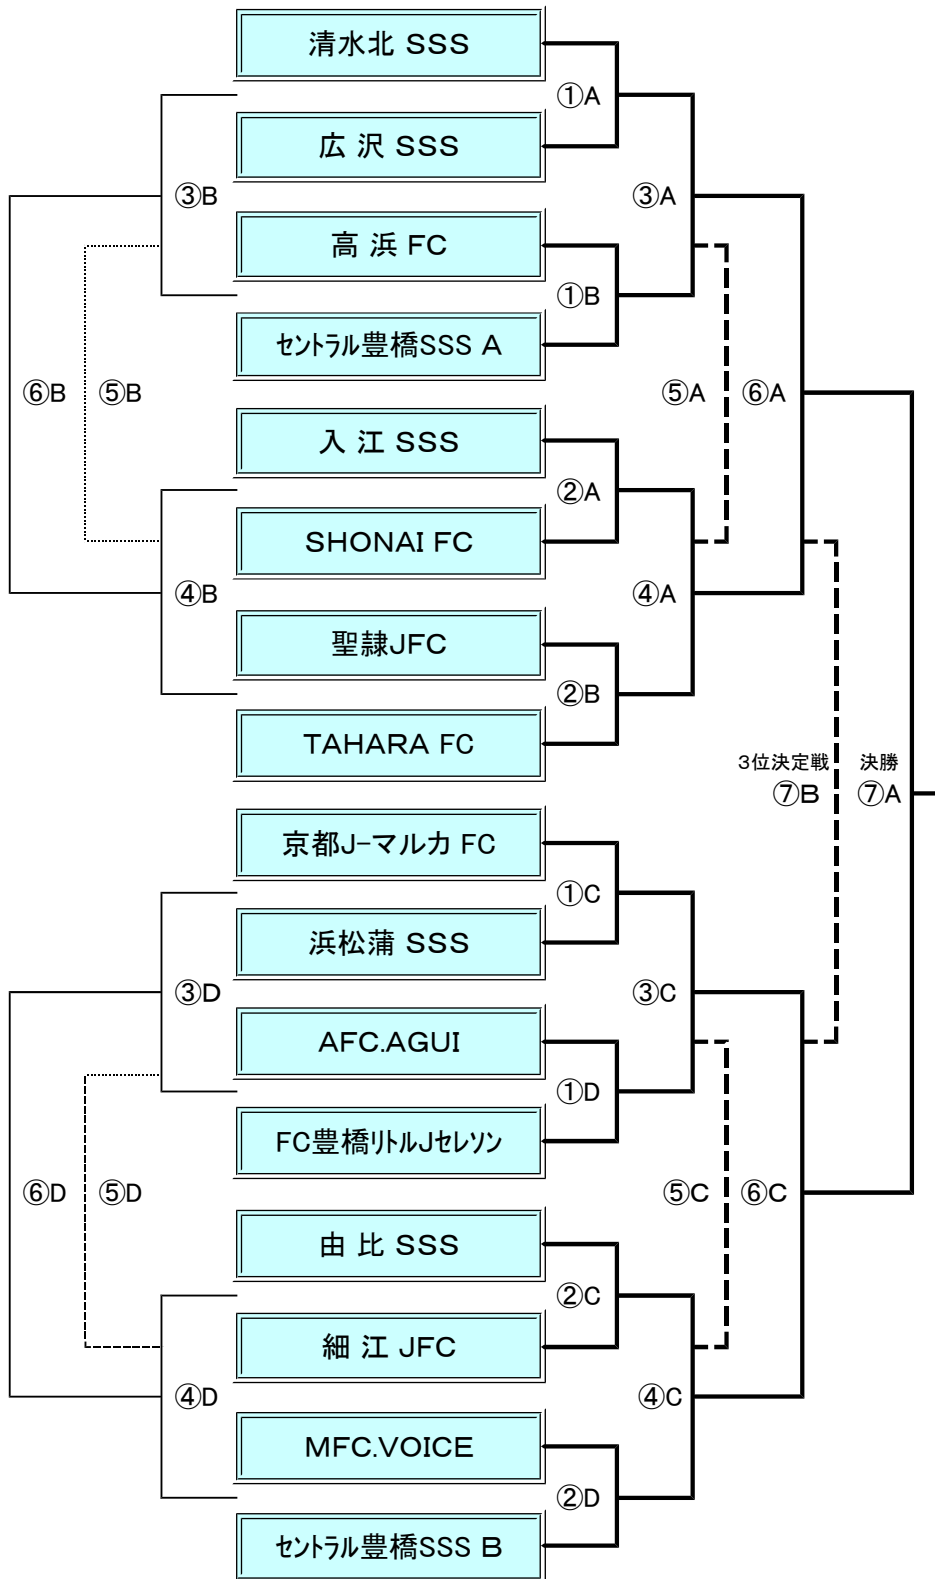

雨天用トーナメント 3月5日(日)

3月4日(土)中止の場合は5日(日)に下記のトーナメントを行います