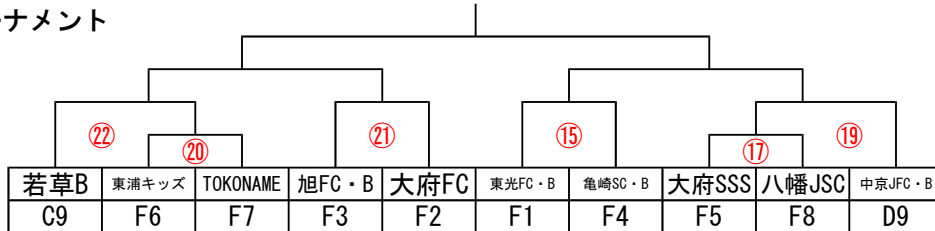

こくみん共済サッカーリーグin愛知県 知多地区大会  
第36回知多地区U-10サッカー大会・順位トーナメント

2017年1月22日(日)

2016年12月25日  
知多地区4種委員会

1部トーナメント

2部トーナメント

3部トーナメント

※ 同点の場合はPK戦

会場		あいち健康の森球技場B		担当		荒川伸二(中京JFC)	
時間	組合せ	主審	補助審判	時間	組合せ	主審	補助審判
① 9:45	AGUI・A × 成岩SC	セントレアB	旭FC・A	② 10:30	旭FC・A × セントレアB	成岩SC	AGUI・A
③ 11:15	東光FC・A × ①の勝	VOICE	②の勝	④ 12:00	②の勝 × VOICE	①の勝	東光FC・A
⑤ 12:45	若草A × 亀崎SC・A	東海SS	中京JFC・A	⑥ 13:30	中京JFC・A × 東海SS	亀崎SC・A	若草A
⑦ 14:15	知多SCJr × ⑤の勝	名和SS	⑥の勝	⑧ 15:00	⑥の勝 × 名和SS	⑤の勝	知多SCJr