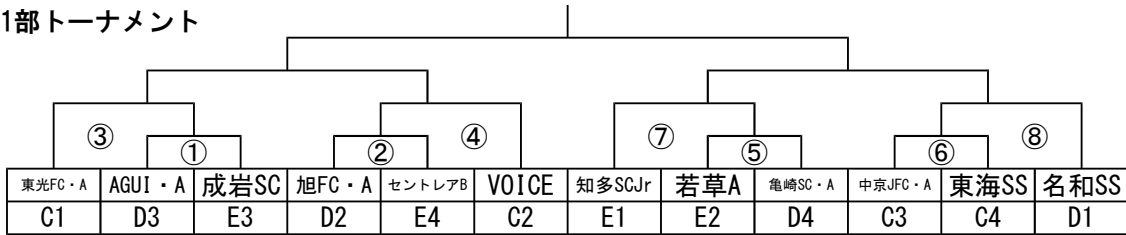

こくみん共済サッカーリーグin愛知県 知多地区大会  
第36回知多地区U-10サッカー大会・順位トーナメント

2017年1月22日(日)

2016年12月25日  
知多地区4種委員会

1部トーナメント

2部トーナメント

3部トーナメント

※ 同点の場合はPK戦

会場		あいち健康の森球技場B		担当		荒川伸二(中京JFC)	
時間	組合せ	主審	補助審判	時間	組合せ	主審	補助審判
① 9:45	AGUI・A × 成岩SC	セントレアB	旭FC・A	② 10:30	旭FC・A × セントレアB	成岩SC	AGUI・A
③ 11:15	東光FC・A × ①の勝	VOICE	②の勝	④ 12:00	②の勝 × VOICE	①の勝	東光FC・A
⑤ 12:45	若草A × 亀崎SC・A	東海SS	中京JFC・A	⑥ 13:30	中京JFC・A × 東海SS	亀崎SC・A	若草A
⑦ 14:15	知多SCJr × ⑤の勝	名和SS	⑥の勝	⑧ 15:00	⑥の勝 × 名和SS	⑤の勝	知多SCJr