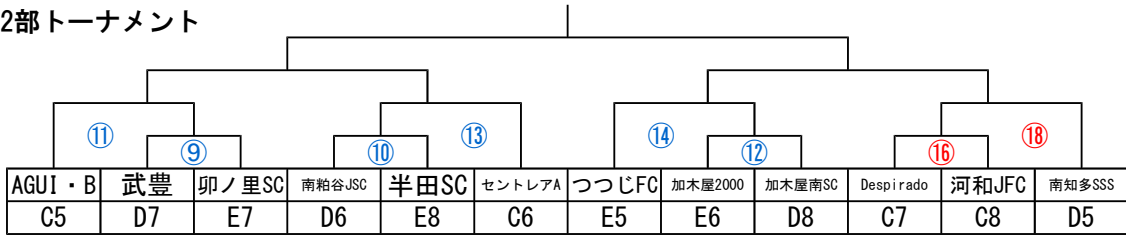

こくみん共済サッカーリーグin愛知県 知多地区大会  
第36回知多地区U-10サッカー大会・順位トーナメント

2017年1月22日(日)

2016年12月25日  
知多地区4種委員会

1部トーナメント

2部トーナメント

3部トーナメント

※ 同点の場合はPK戦

会場		あいち健康の森球技場B		担当		荒川伸二(中京JFC)	
時間	組合せ	主審	補助審判	時間	組合せ	主審	補助審判
① 9:45	AGUI・A × 成岩SC	セントレアB	旭FC・A	② 10:30	旭FC・A × セントレアB	成岩SC	AGUI・A
③ 11:15	東光FC・A × ①の勝	VOICE	②の勝	④ 12:00	②の勝 × VOICE	①の勝	東光FC・A
⑤ 12:45	若草A × 亀崎SC・A	東海SS	中京JFC・A	⑥ 13:30	中京JFC・A × 東海SS	亀崎SC・A	若草A
⑦ 14:15	知多SCJr × ⑤の勝	名和SS	⑥の勝	⑧ 15:00	⑥の勝 × 名和SS	⑤の勝	知多SCJr