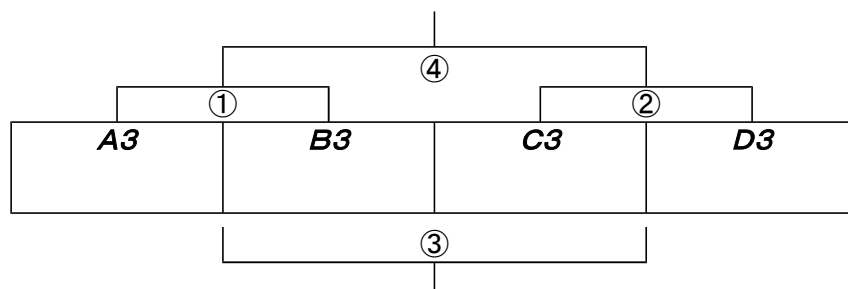

順位決定トーナメント【10月23日(日)】

○1位トーナメント(阿久比スポーツ村陸上競技場)

○2位トーナメント(阿久比中学校)

○3位トーナメント(阿久比町営板山グラウンド)

1日目大会日程

○予選リーグ(10月22日(土)午前9時30から)

A・リーグ(阿久比スポーツ村陸上競技場)午前9時30分から

	キックオフ	対 戦	審判
①	9:30	緑東FC × 津島AFC	名古屋FC
②	10:40	フレンドリー(緑東FC × 津島AFC)	相互
③	11:40	津島AFC × 名古屋FC	緑東FC
④	12:50	フレンドリー(津島AFC × 名古屋FC)	相互
⑤	13:50	名古屋FC × 緑東FC	津島AFC
⑥	15:00	フレンドリー(名古屋FC × 緑東FC)	相互