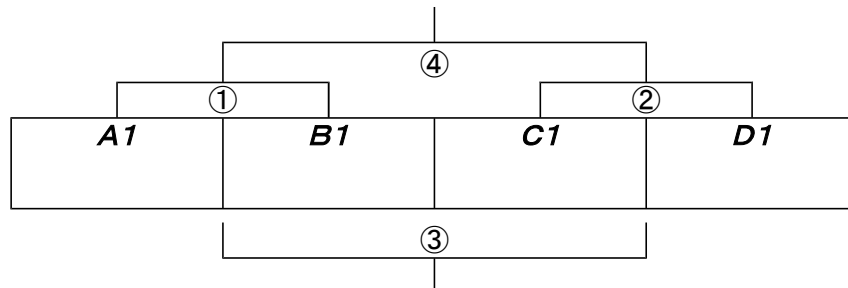

順位決定トーナメント【10月23日(日)】

○1位トーナメント(阿久比スポーツ村陸上競技場)

○2位トーナメント(阿久比中学校)

○3位トーナメント(阿久比町営板山グラウンド)

1日目大会日程

○予選リーグ(10月22日(土)午前9時30から)

A・リーグ(阿久比スポーツ村陸上競技場)午前9時30分から

	キックオフ	対 戦	審判
①	9:30	緑東FC × 津島AFC	名古屋FC
②	10:40	フレンドリー(緑東FC × 津島AFC)	相互
③	11:40	津島AFC × 名古屋FC	緑東FC
④	12:50	フレンドリー(津島AFC × 名古屋FC)	相互
⑤	13:50	名古屋FC × 緑東FC	津島AFC
⑥	15:00	フレンドリー(名古屋FC × 緑東FC)	相互