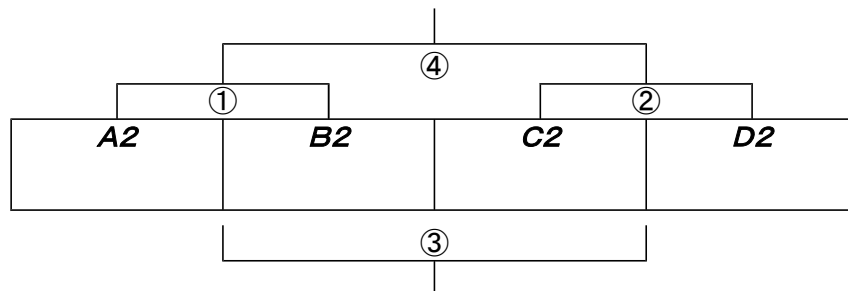

順位決定トーナメント【10月23日(日)】

○1位トーナメント(阿久比スポーツ村陸上競技場)

○2位トーナメント(阿久比中学校)

○3位トーナメント(阿久比町営板山グラウンド)

1日目大会日程

○予選リーグ(10月22日(土)午前9時30から)

A・リーグ(阿久比スポーツ村陸上競技場)午前9時30分から

	キックオフ	対 戦	審判
①	9:30	緑東FC × 津島AFC	名古屋FC
②	10:40	フレンドリー(緑東FC × 津島AFC)	相互
③	11:40	津島AFC × 名古屋FC	緑東FC
④	12:50	フレンドリー(津島AFC × 名古屋FC)	相互
⑤	13:50	名古屋FC × 緑東FC	津島AFC
⑥	15:00	フレンドリー(名古屋FC × 緑東FC)	相互