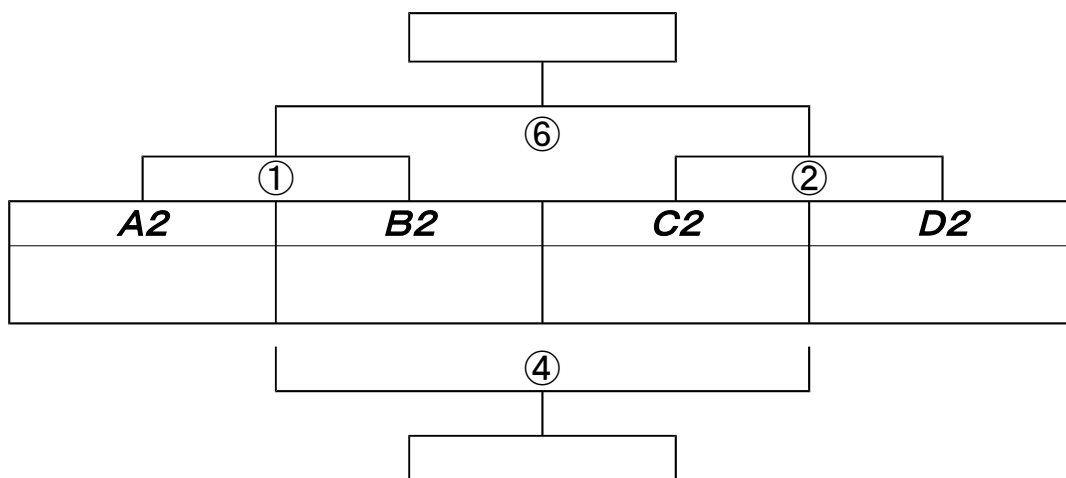

○2位トーナメント(阿久比中学校)