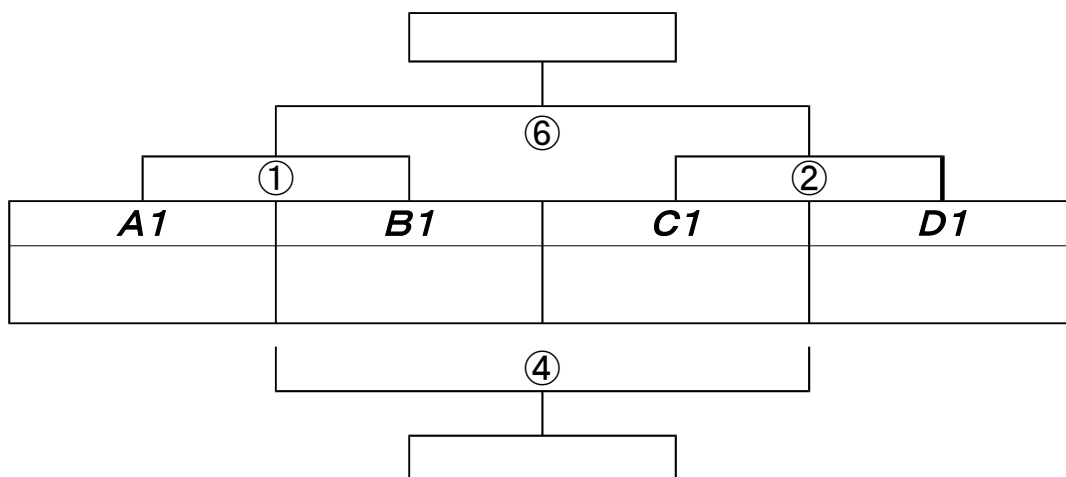

試合成績表 U-15

順位決定トーナメント【10月23日(日)】

○1位トーナメント(阿久比スポーツ村陸上競技場)