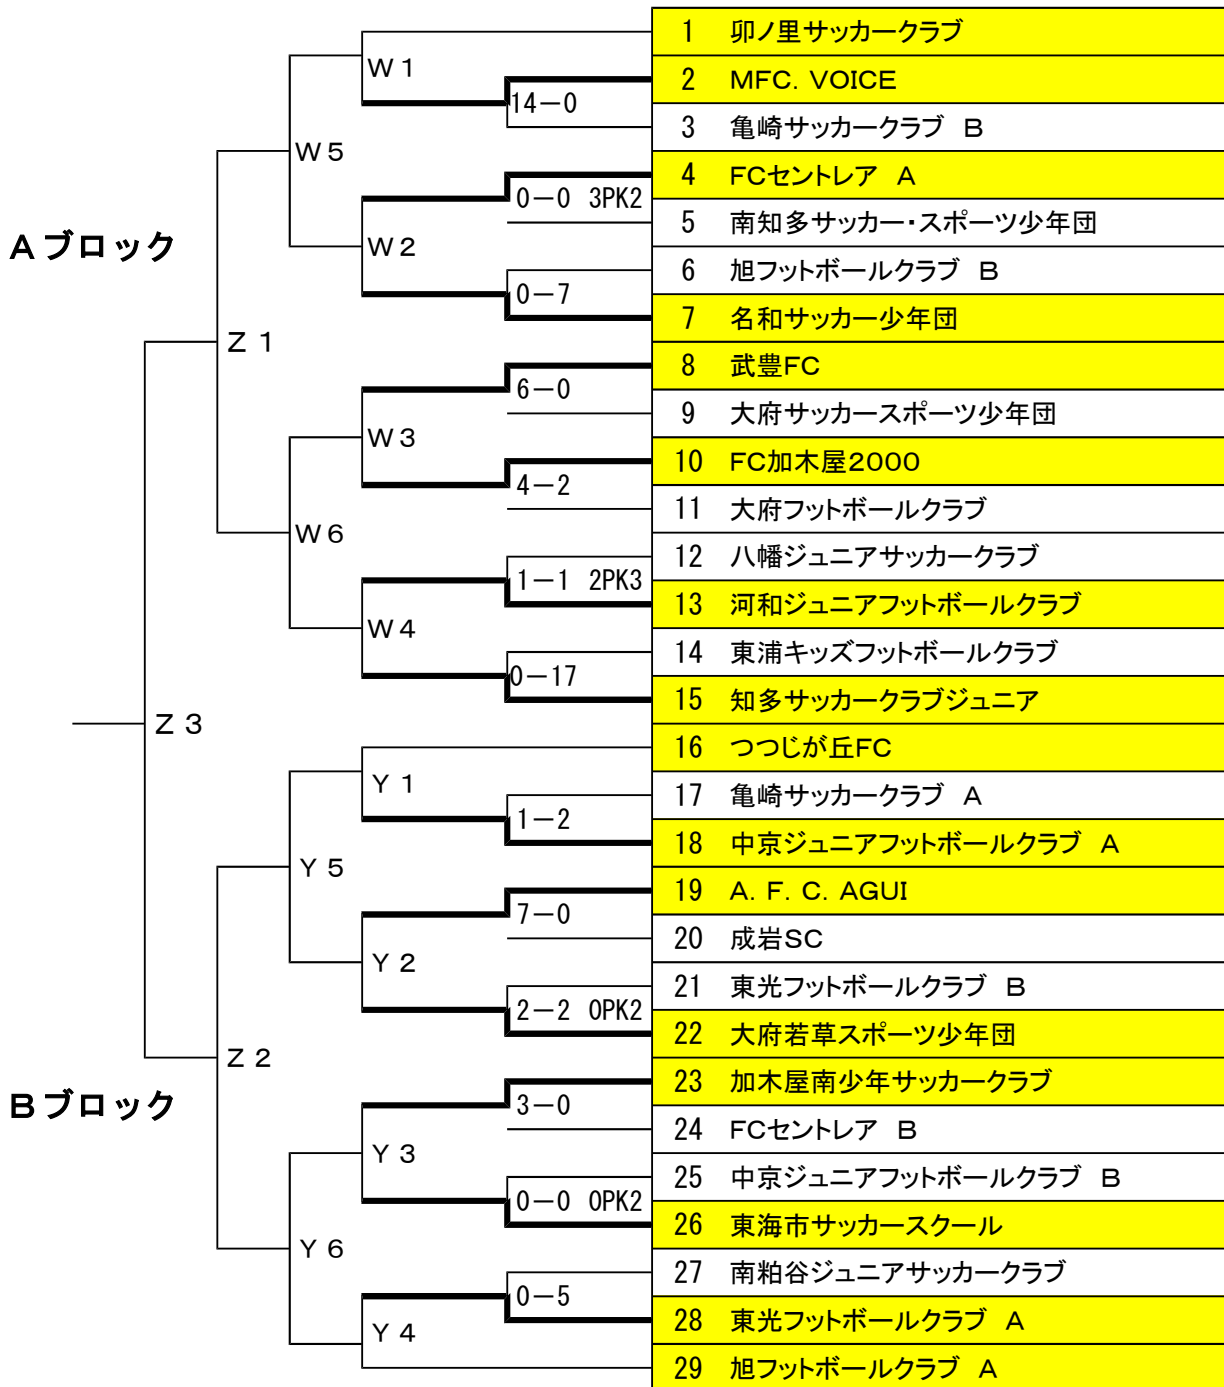

# 第17回JAあいち知多少年サッカー大会組合せ表 (第15回JA全農杯北リソック小学生8人制サッカー大会知多地区大会)

5月15日(日)

常滑市青海グラウンド 竹内久訓(セントレア)		会場 担当 時間	東浦町みどり浜緑地小広場 鈴木了三(東光)	
組合せ			組合せ	
卵ノ里 × VOICE	W1	10:00	Y1	つつじ × 中京A
セントレアA × 名和	W2	10:45	Y2	AGUI × 若草
武豊 × 加木屋2000	W3	11:30	Y3	加木屋南 × 東海
河和 × 知多SCJr	W4	12:15	Y4	東光A × 旭A
W1の勝 × W2の勝	W5	13:00	Y5	Y1の勝 × Y2の勝
W3の勝 × W4の勝	W6	13:45	Y6	Y3の勝 × Y4の勝

※ 審判 第一試合は会場担当(主審・補助審判)、第二試合から前の試合の「負・主審、勝・補助審判」