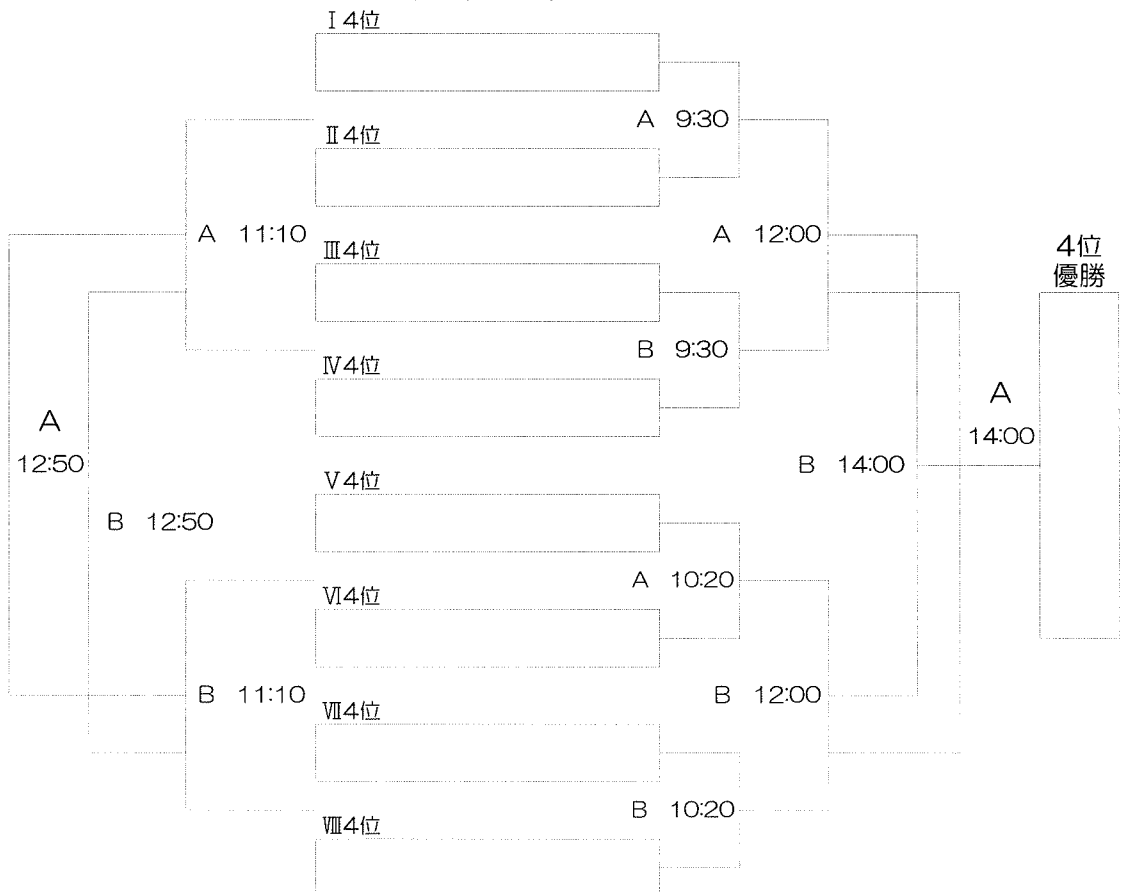

試合スケジュール

試合	試合時間	Aコート	主審	Bコート	主審
1	10:15~10:55	高山 VS 瀬戸	若園	美里 VS 豊田北	駒場
2	11:05~11:45	AGUI VS 犬山	美里	若園 VS 駒場	豊田北
3	11:55~12:35	高山 VS 美里	AGUI	瀬戸 VS 豊田北	犬山
4	13:00~13:40	AGUI VS 若園	高山	犬山 VS 駒場	瀬戸
5	13:50~14:30	高山 VS 豊田北	駒場	瀬戸 VS 美里	若園
6	14:40~15:20	AGUI VS 駒場	豊田北	犬山 VS 若園	美里

第25回 ひまわり杯 3月27日(日)

【1位グループトーナメント】

会場：豊田市運動公園 陸上競技場

*第1試合は会場担当が主審 第2試合以降は各コートの勝ちチームが審判 決勝戦は会場担当が主審

【2位グループトーナメント】

会場：豊田市運動公園 球技場

*第1試合は会場担当が主審 第1試合以降は各コートの勝ちチームが審判 決勝戦は会場担当が主審

【3位グループ トーナメント】 会場：五ヶ丘グラウンド

*第1試合は会場担当が主審 第2試合以降は各コートの勝ちチームが審判 決勝戦は会場担当が主審

【4位グループ トーナメント】 会場：柳川瀬グラウンド

*第1試合は会場担当が主審 第2試合以降は各コートの勝ちチームが審判 決勝戦は会場担当が主審