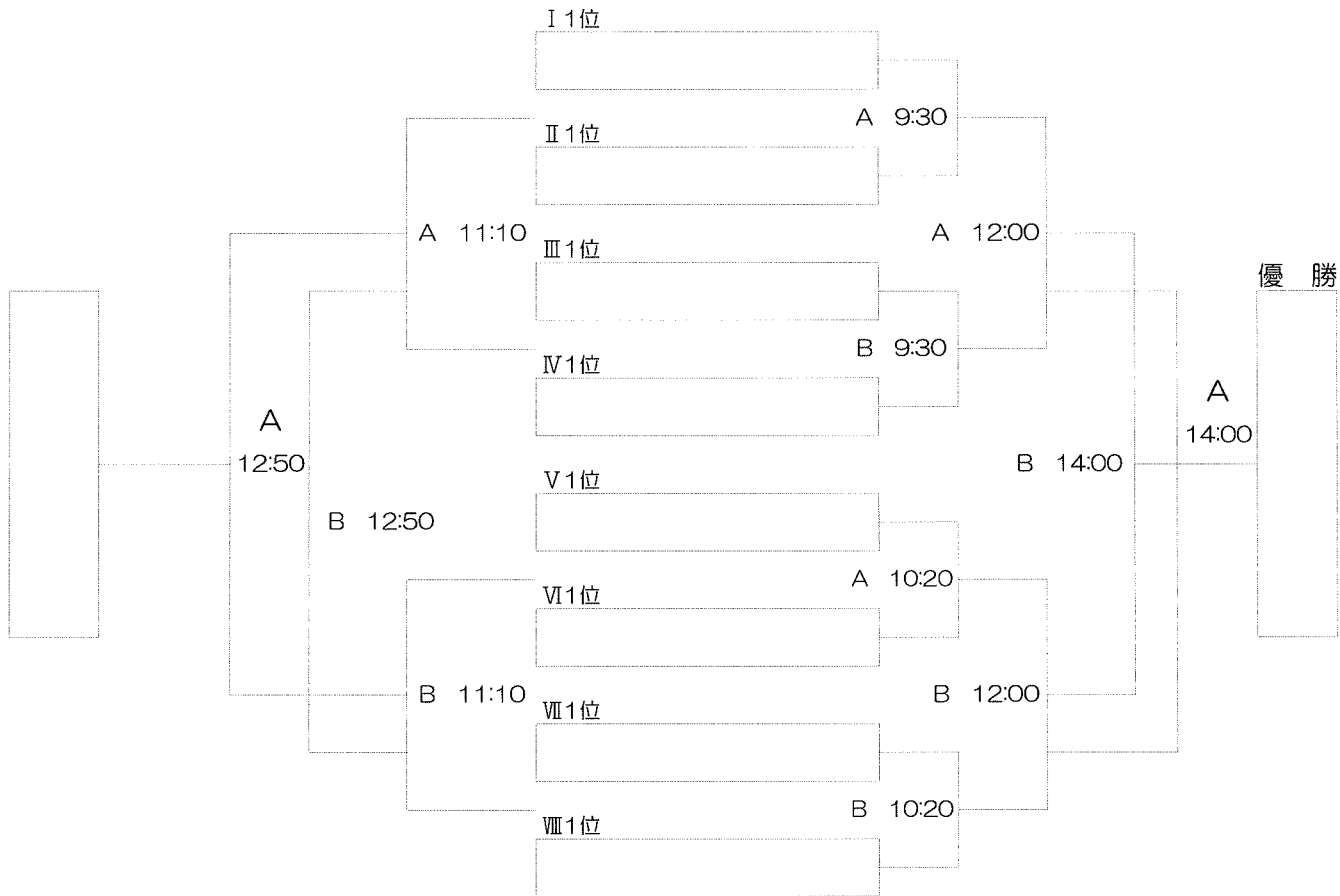

第25回 ひまわり杯 3月27日(日)

【1位グループトーナメント】

会場：豊田市運動公園 陸上競技場

*第1試合は会場担当が主審 第2試合以降は各コートの勝ちチームが審判 決勝戦は会場担当が主審

【2位グループトーナメント】

会場：豊田市運動公園 球技場