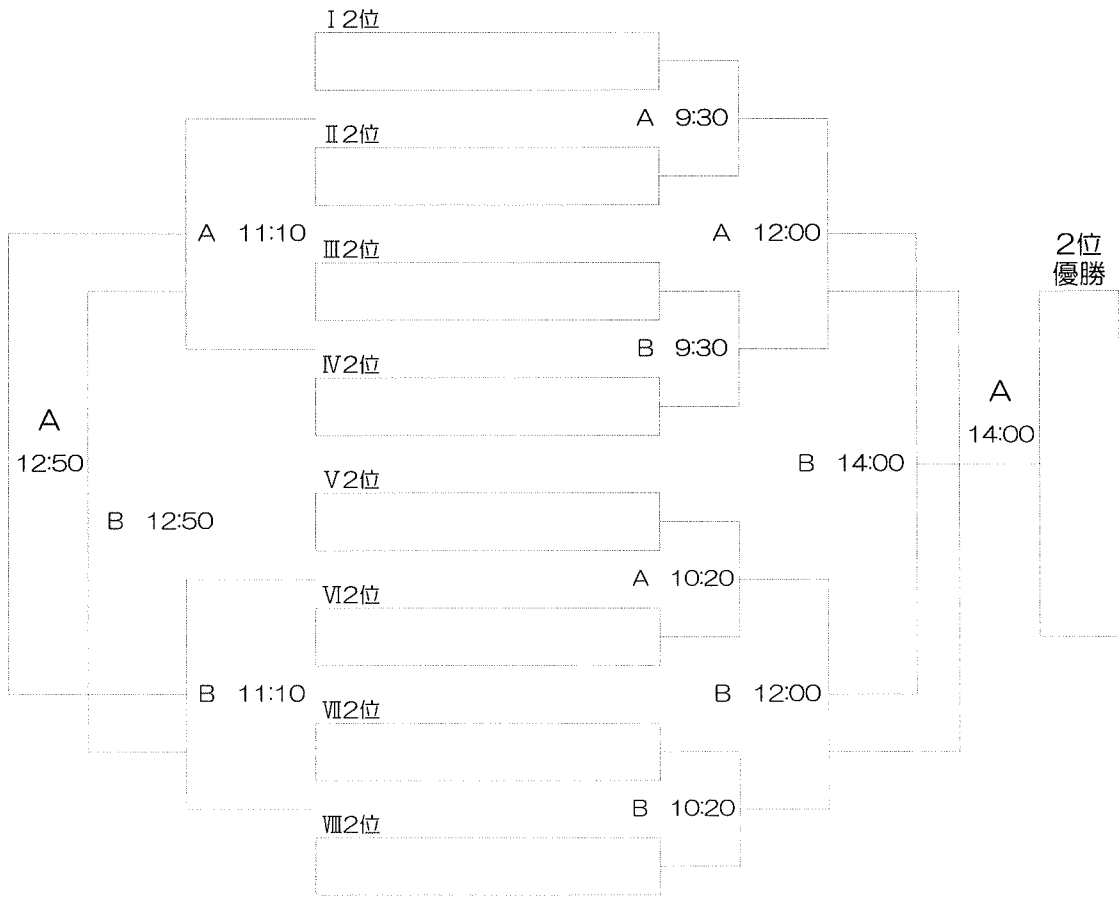

試合スケジュール

試合	試合時間	Aコート	主審	Bコート	主審
1	10:15~10:55	高山 VS 瀬戸	若園	美里 VS 豊田北	駒場
2	11:05~11:45	AGUI VS 犬山	美里	若園 VS 駒場	豊田北
3	11:55~12:35	高山 VS 美里	AGUI	瀬戸 VS 豊田北	犬山
4	13:00~13:40	AGUI VS 若園	高山	犬山 VS 駒場	瀬戸
5	13:50~14:30	高山 VS 豊田北	駒場	瀬戸 VS 美里	若園
6	14:40~15:20	AGUI VS 駒場	豊田北	犬山 VS 若園	美里

第25回 ひまわり杯 3月27日(日)

【1位グループトーナメント】

会場：豊田市運動公園 陸上競技場

*第1試合は会場担当が主審 第2試合以降は各コートの勝ちチームが審判 決勝戦は会場担当が主審

【2位グループトーナメント】

会場：豊田市運動公園 球技場

*第1試合は会場担当が主審 第1試合以降は各コートの勝ちチームが審判 決勝戦は会場担当が主審

【3位グループ トーナメント】 会場：五ヶ丘グラウンド

*第1試合は会場担当が主審 第2試合以降は各コートの勝ちチームが審判 決勝戦は会場担当が主審

【4位グループ トーナメント】 会場：柳川瀬グラウンド

*第1試合は会場担当が主審 第2試合以降は各コートの勝ちチームが審判 決勝戦は会場担当が主審