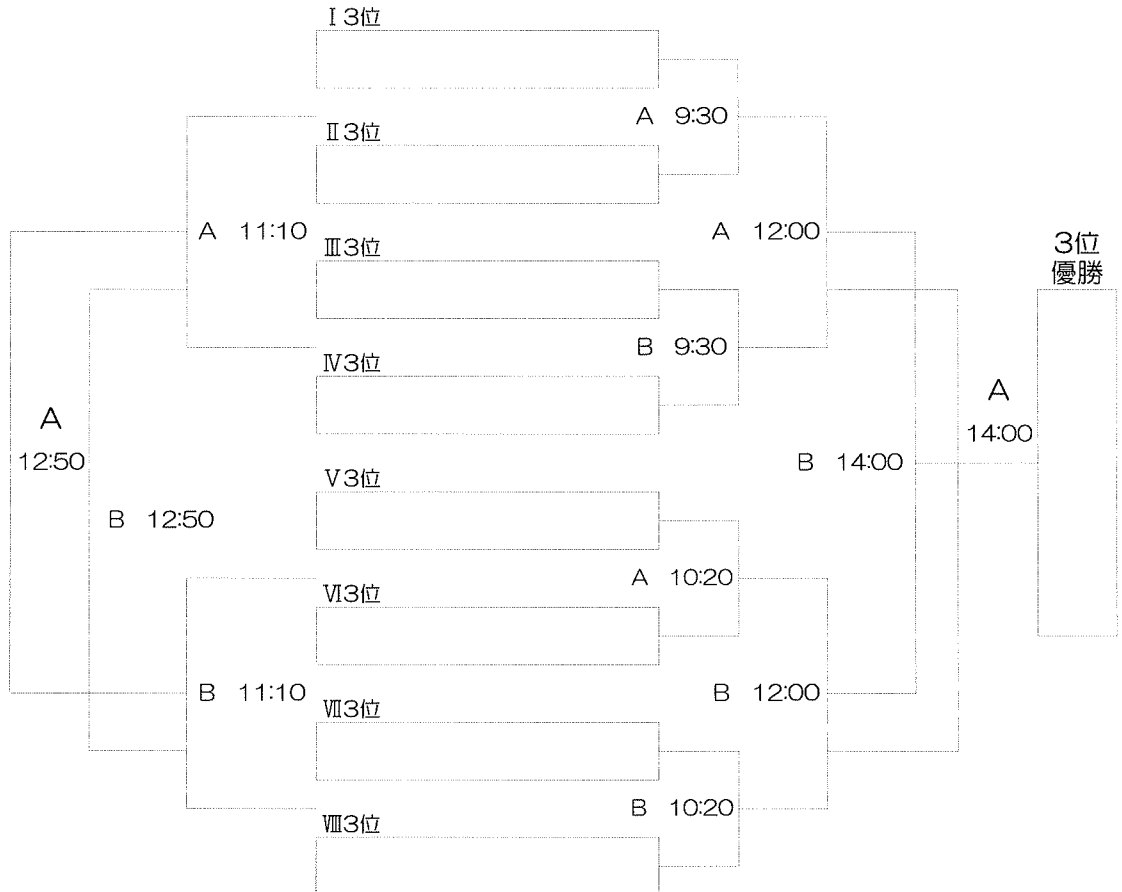

試合スケジュール

試合	試合時間	Aコート	主審	Bコート	主審
1	10:15~10:55	高山 VS 瀬戸	若園	美里 VS 豊田北	駒場
2	11:05~11:45	AGUI VS 犬山	美里	若園 VS 駒場	豊田北
3	11:55~12:35	高山 VS 美里	AGUI	瀬戸 VS 豊田北	犬山
4	13:00~13:40	AGUI VS 若園	高山	犬山 VS 駒場	瀬戸
5	13:50~14:30	高山 VS 豊田北	駒場	瀬戸 VS 美里	若園
6	14:40~15:20	AGUI VS 駒場	豊田北	犬山 VS 若園	美里

第25回 ひまわり杯 3月27日(日)

【1位グループトーナメント】

会場：豊田市運動公園 陸上競技場

*第1試合は会場担当が主審 第2試合以降は各コートの勝ちチームが審判 決勝戦は会場担当が主審

【2位グループトーナメント】

会場：豊田市運動公園 球技場

*第1試合は会場担当が主審 第1試合以降は各コートの勝ちチームが審判 決勝戦は会場担当が主審

【3位グループ トーナメント】 会場：五ヶ丘グラウンド

*第1試合は会場担当が主審 第2試合以降は各コートの勝ちチームが審判 決勝戦は会場担当が主審

【4位グループ トーナメント】 会場：柳川瀬グラウンド

*第1試合は会場担当が主審 第2試合以降は各コートの勝ちチームが審判 決勝戦は会場担当が主審