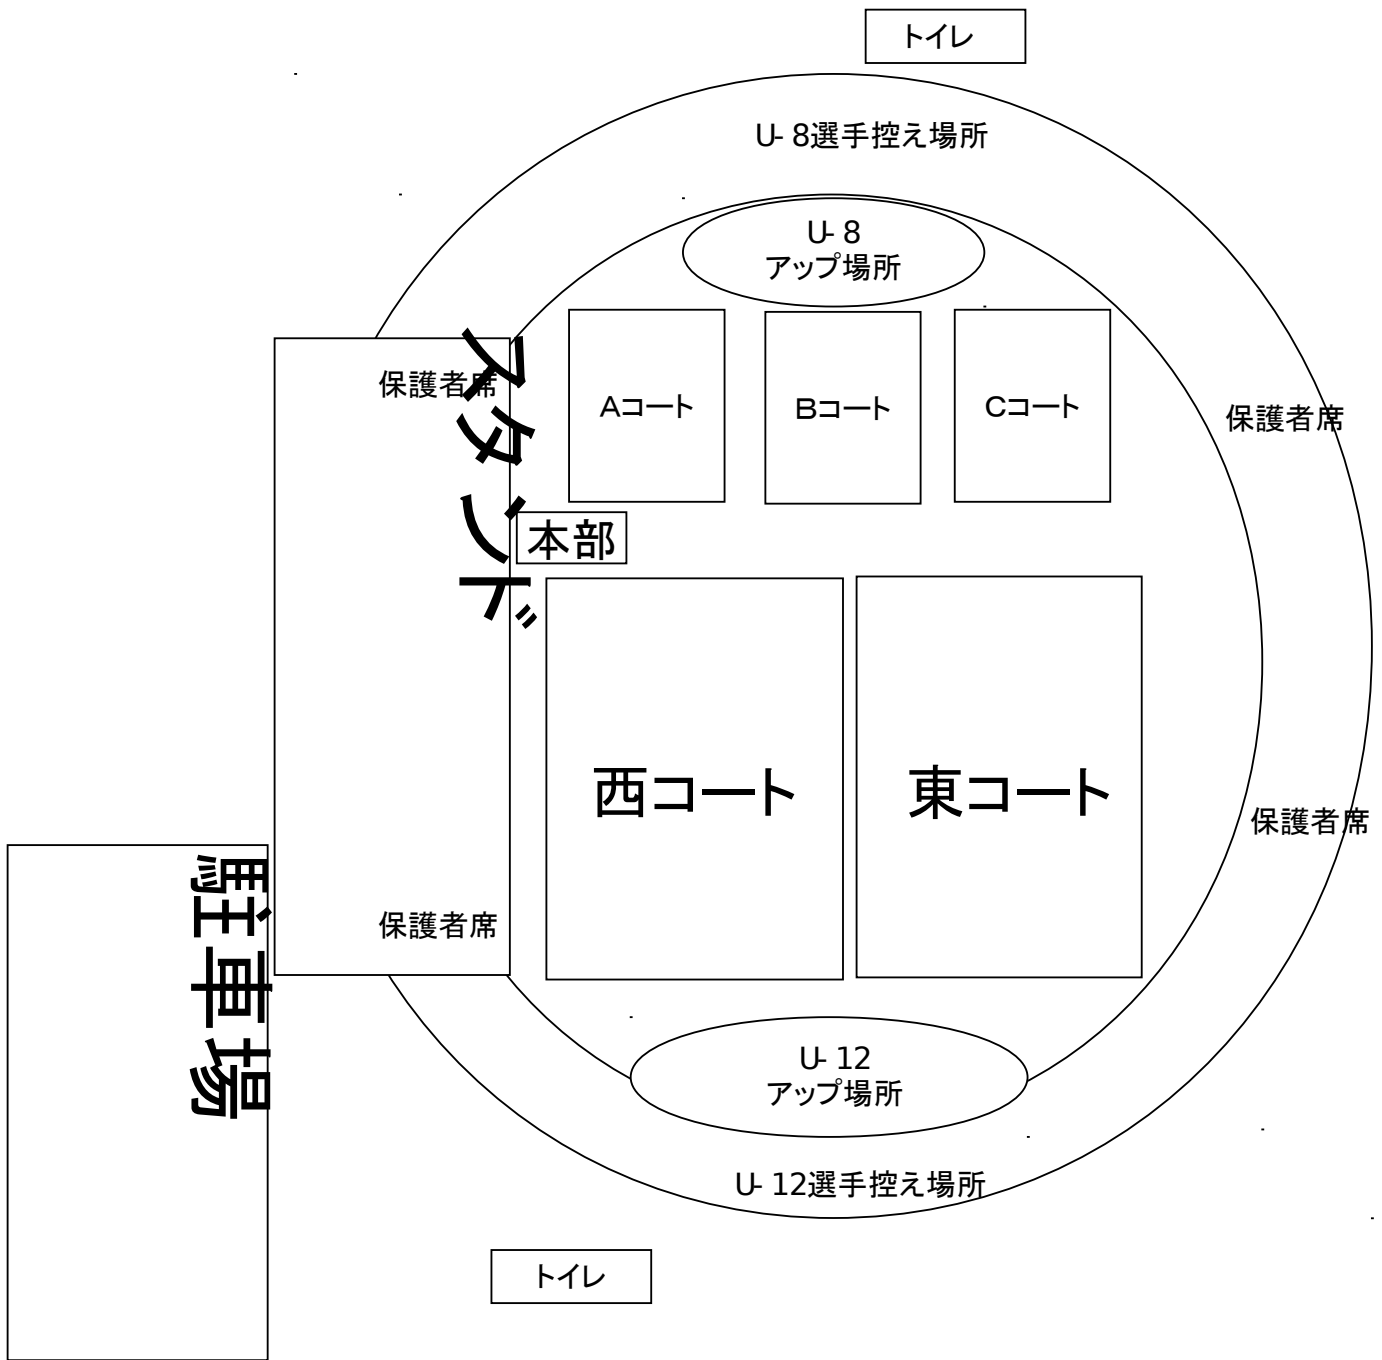

日進総合運動公園見取り図