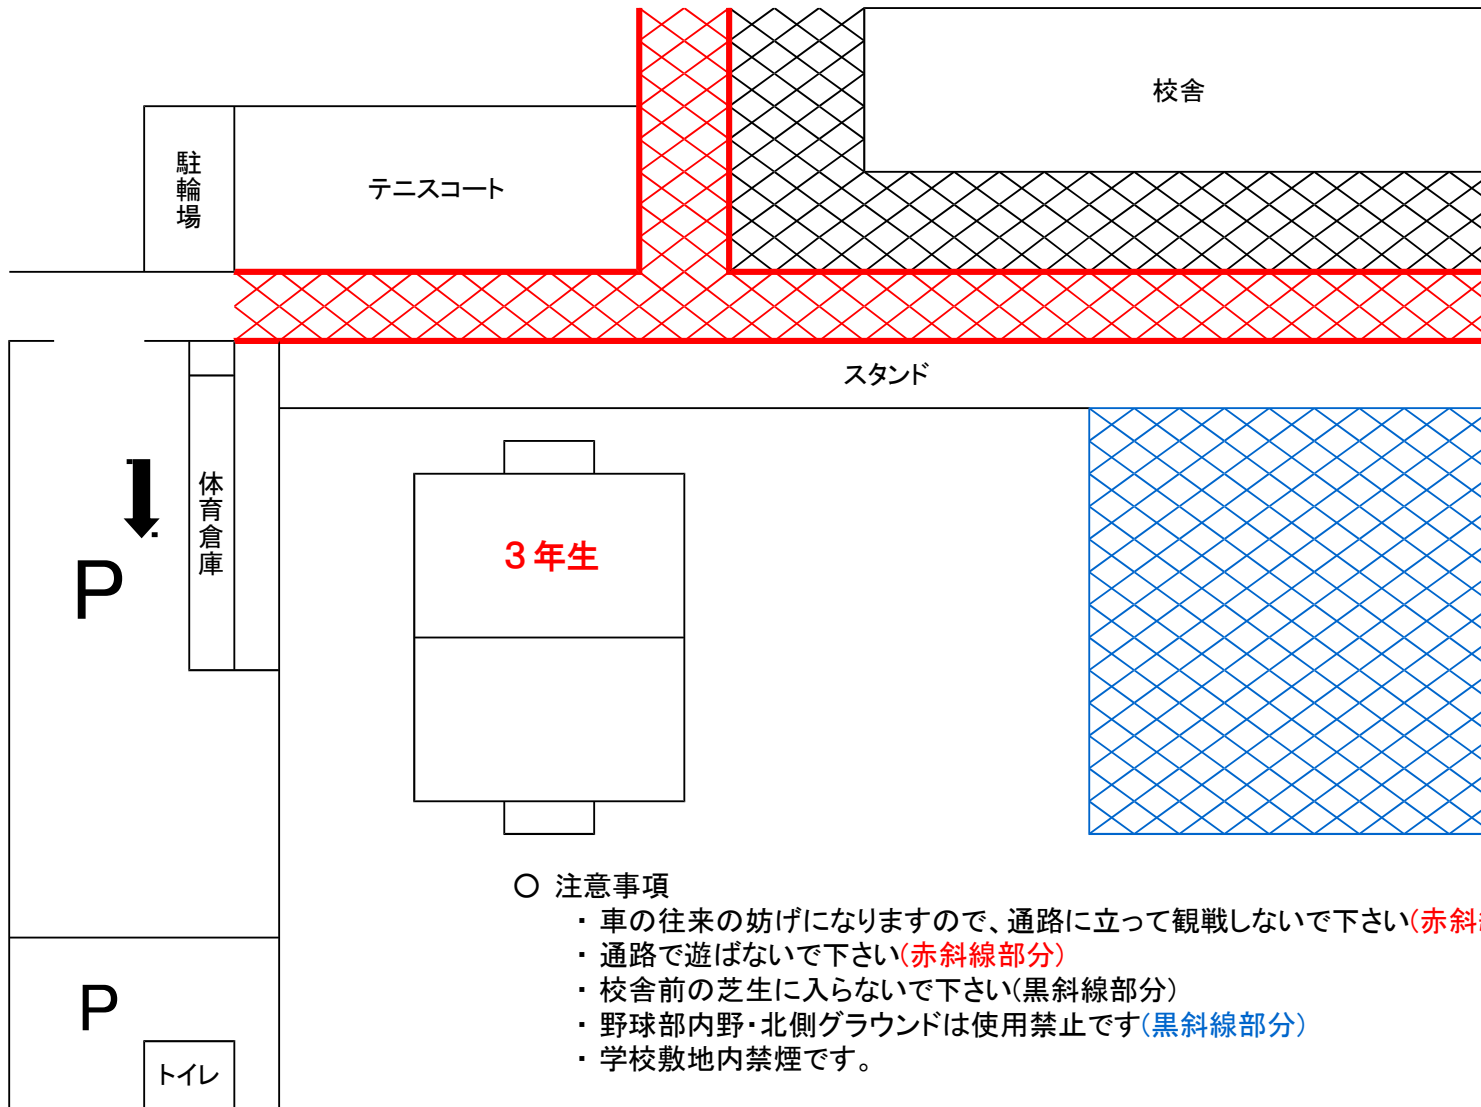

※ 8人制

東浦町北部中学校地図

住所 東浦町緒川寿2区80番地

北部中学校会場図(注意事項)

○ 注意事項

- ・車の往来の妨げになりますので、通路に立って観戦しないで下さい(赤斜線部分)
- ・通路で遊ばないで下さい(赤斜線部分)
- ・校舎前の芝生に入らないで下さい(黒斜線部分)
- ・野球部内野・北側グラウンドは使用禁止です(黒斜線部分)
- ・学校敷地内禁煙です。