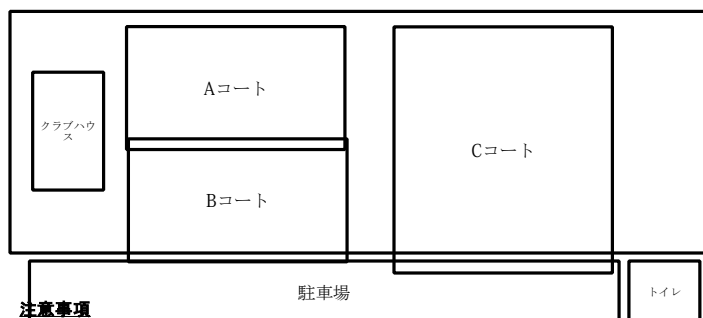

トレーニングマッチ スケジュール

日時：8月9日（日曜日）

会場：阿久比町立板山グラウンド

知多郡阿久比町大字板山字川向108-1

参加チーム：亀崎SC (U-9) 刈谷SS (U-9)

試合人数：基本8人制（コート40×60予定）（両チームで話し合い人数調整してください）

No.	試合時間	8人制とします（人数調整して下さい）				主審
		リーグ	U-9 15分×5分×15分			
1	9:00~9:35	Aリーグ	AFC AGUI A	×	亀崎SC A	前半：AGUI 後半：亀崎SC
2	9:40~10:15	Bリーグ	亀崎SC B	×	刈谷SS B	前半：亀崎SC 後半：刈谷SS
3	10:20~10:55	Aリーグ	AFC AGUI A	×	刈谷SS A	前半：AGUI 後半：刈谷SS
4	11:00~11:35	Bリーグ	AFC AGUI B	×	亀崎SC B	前半：AGUI 後半：亀崎SC
5	11:40~12:15	Aリーグ	亀崎SC A	×	刈谷SS A	前半：亀崎SC 後半：刈谷SS
6	12:20~12:55	Bリーグ	AFC AGUI B	×	刈谷SS B	前半：AGUI 後半：刈谷SS
7	13:00~13:35	Aリーグ 準決勝	2位	×	3位	前半：2位チーム 後半：3位チーム
8	13:40~14:15	Bリーグ 準決勝	2位	×	3位	前半：2位チーム 後半：3位チーム
9	14:20~14:55	Aリーグ 決勝	1位	×	準決勝 勝者	前半：1位チーム 後半：準決勝 勝者
10	15:00~15:35	Bリーグ 決勝	1位	×	準決勝 勝者	前半：1位チーム 後半：準決勝 勝者
11	15:40~16:15	交流戦	Aリーグ 準決勝 敗者	×	Bリーグ 準決勝 敗者	前半：中京 後半：刈谷SS
12	16:20~16:55	交流戦	Aリーグ 1位	×	Bリーグ 1位	前半：中京 後半：刈谷SS
全チームで後片付け						

注意：試合No.11,12に付きましては、選手達の体調を確認後、問題なければ実施。

- ●試合中の主審のコーチングは可とします。（副審は付けません）
- ●審判服の着用は強制しません。選手と区別できる服装なら可とします。
- ●ユニホームはビブスでも可とします
- ●ベンチ挨拶は、試合後のみとする

駐車場のスペースに限りがあるため出来るだけチームで乗り合わせをお願いします。
公共の施設です。ゴミの持ち帰りをお願いします。
グラウンド内での喫煙は不可です。喫煙は灰皿を設置している1箇所のみです。
雨天中止時は朝7:00ごろに各代表者へ連絡をいたします。

何かありましたら連絡をしてください
AFC AGUI 近藤 弘都