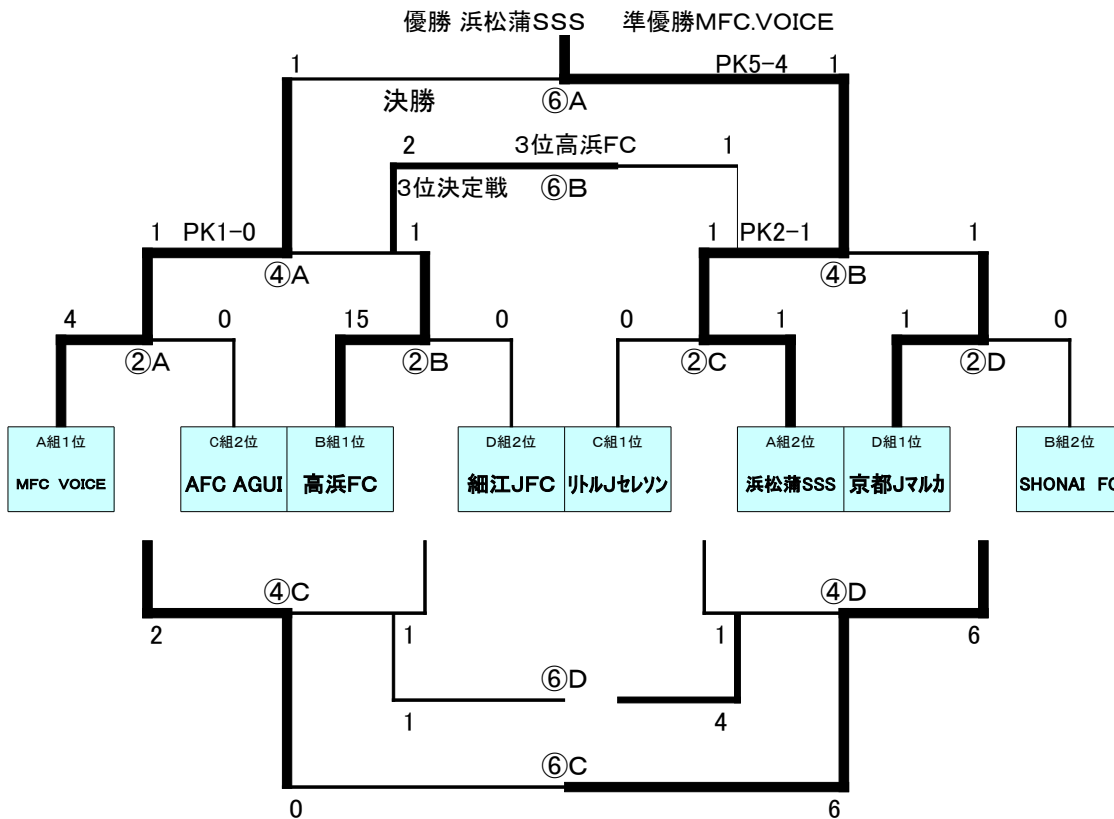

《勝ち点》 ・勝ち … 3点 ・引き分け … 1点 ・負け … 0点

【2日目】 3月8日(日) 順位トーナメント

・上位トーナメント

・下位トーナメント

【2日目】 3月8日(日)順位トーナメント対戦表

15分-5分-15分 同点の場合、即PK戦(3対3、4人目からのサドンデス)

1位リーグ決勝・3位決定戦は同点の場合、前後半5分の延長を行う、
延長戦も同点の場合はPK戦(3対3、4人目からのサドンデス)

・Aコート