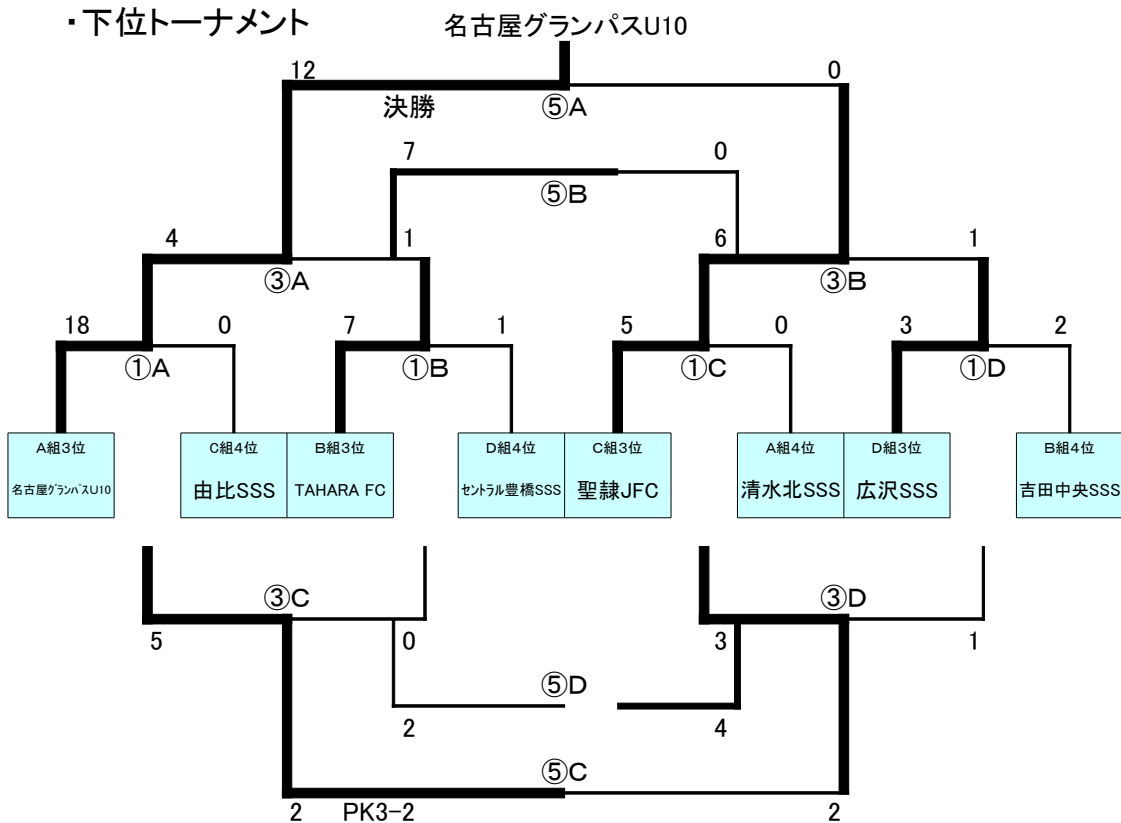

《勝ち点》 ・勝ち … 3点 ・引き分け … 1点 ・負け … 0点

【2日目】 3月8日(日) 順位トーナメント

・上位トーナメント

・下位トーナメント

【2日目】 3月8日(日)順位トーナメント対戦表

15分-5分-15分 同点の場合、即PK戦(3対3、4人目からのサドンデス)

1位リーグ決勝・3位決定戦は同点の場合、前後半5分の延長を行う、
延長戦も同点の場合はPK戦(3対3、4人目からのサドンデス)

・Aコート