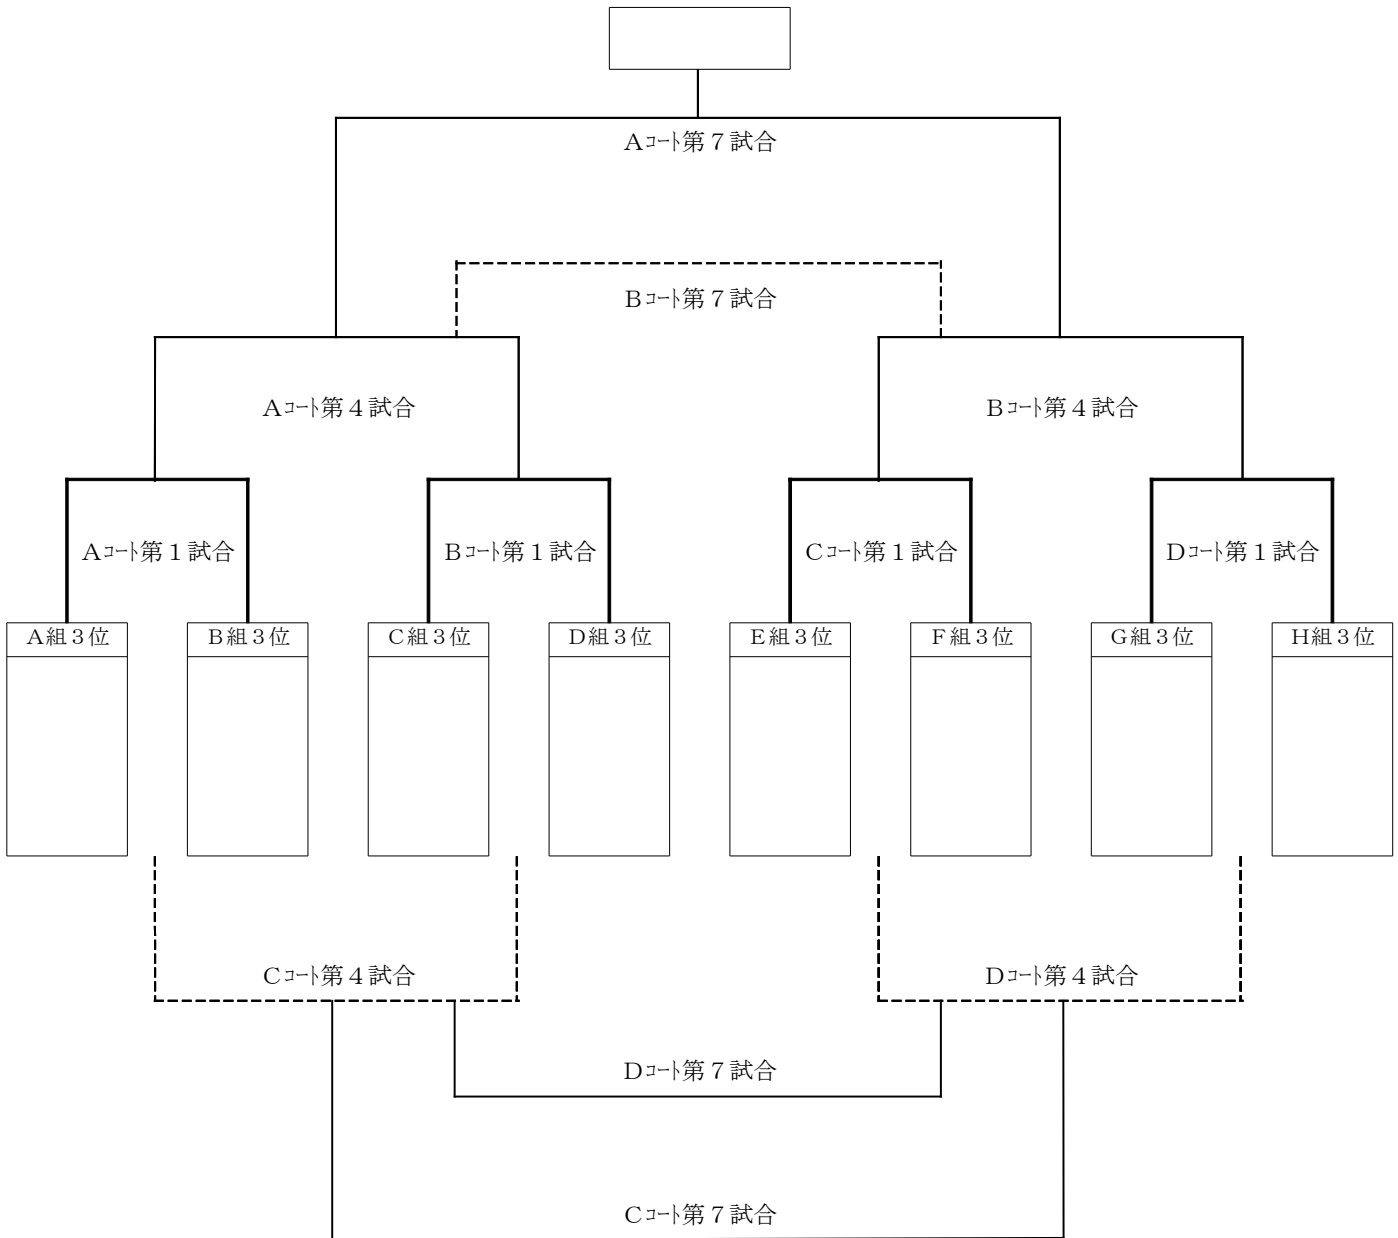

ふれあいパーク緑の丘