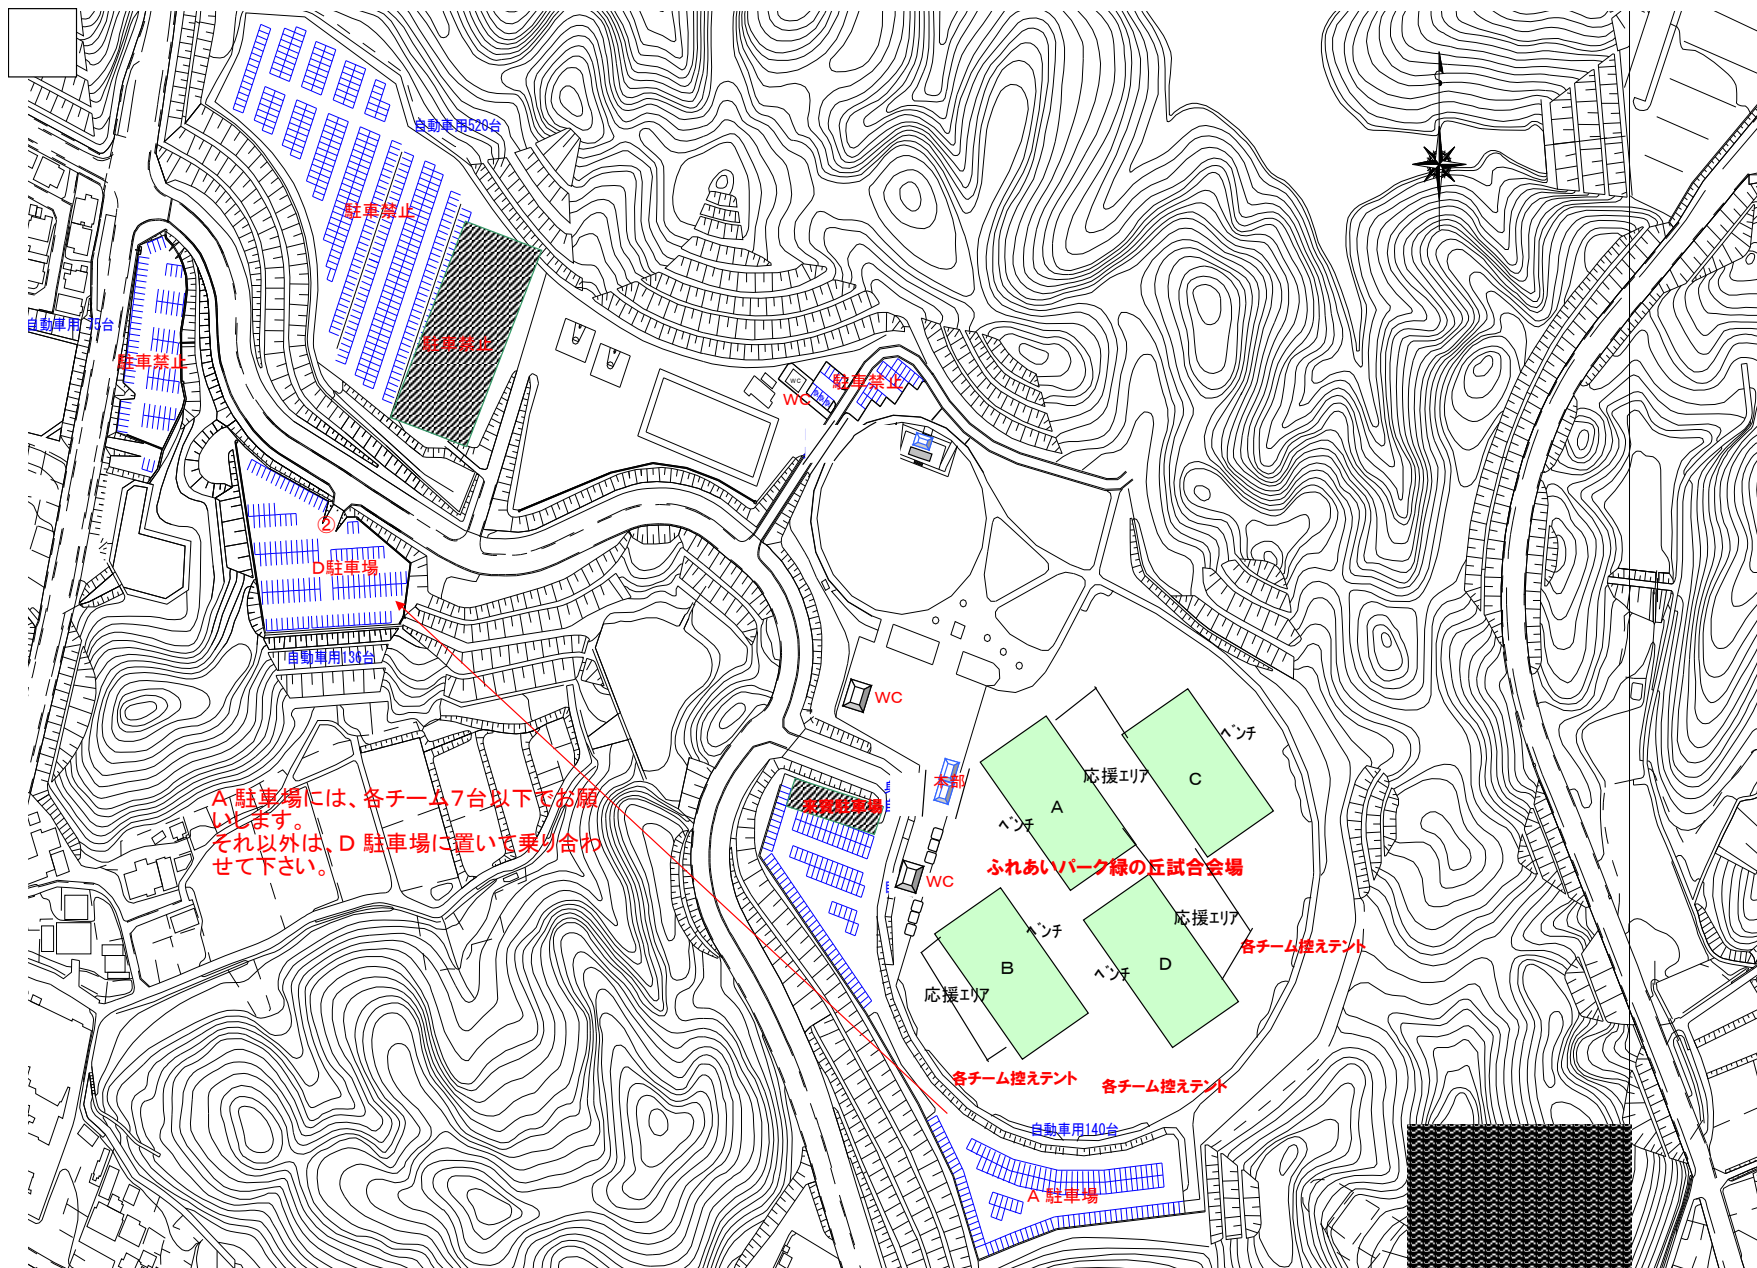

ふれあいパーク緑の丘