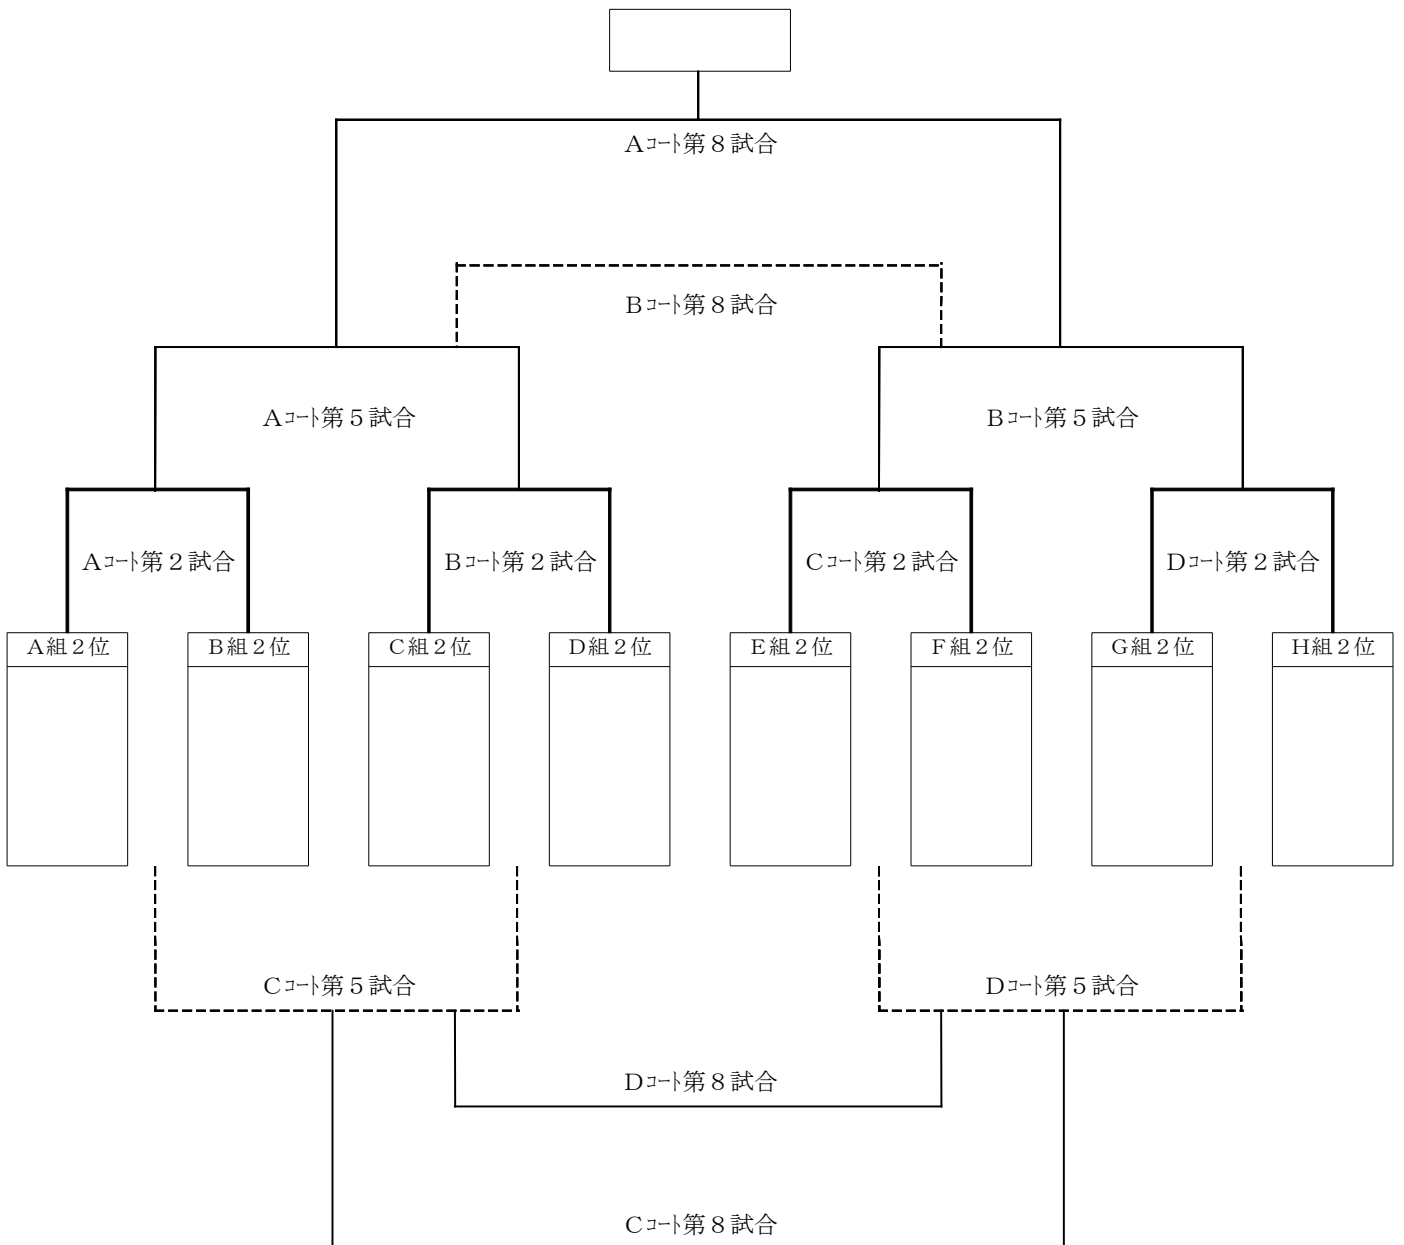

決勝トーナメント組合せ

日 時 平成26年8月3日 (日)

ふれあいパーク緑の丘

ドリーム杯

順位トーナメント組合せ

日 時 平成26年8月3日 (日)

ふれあいパーク緑の丘

ブルーヘブン杯