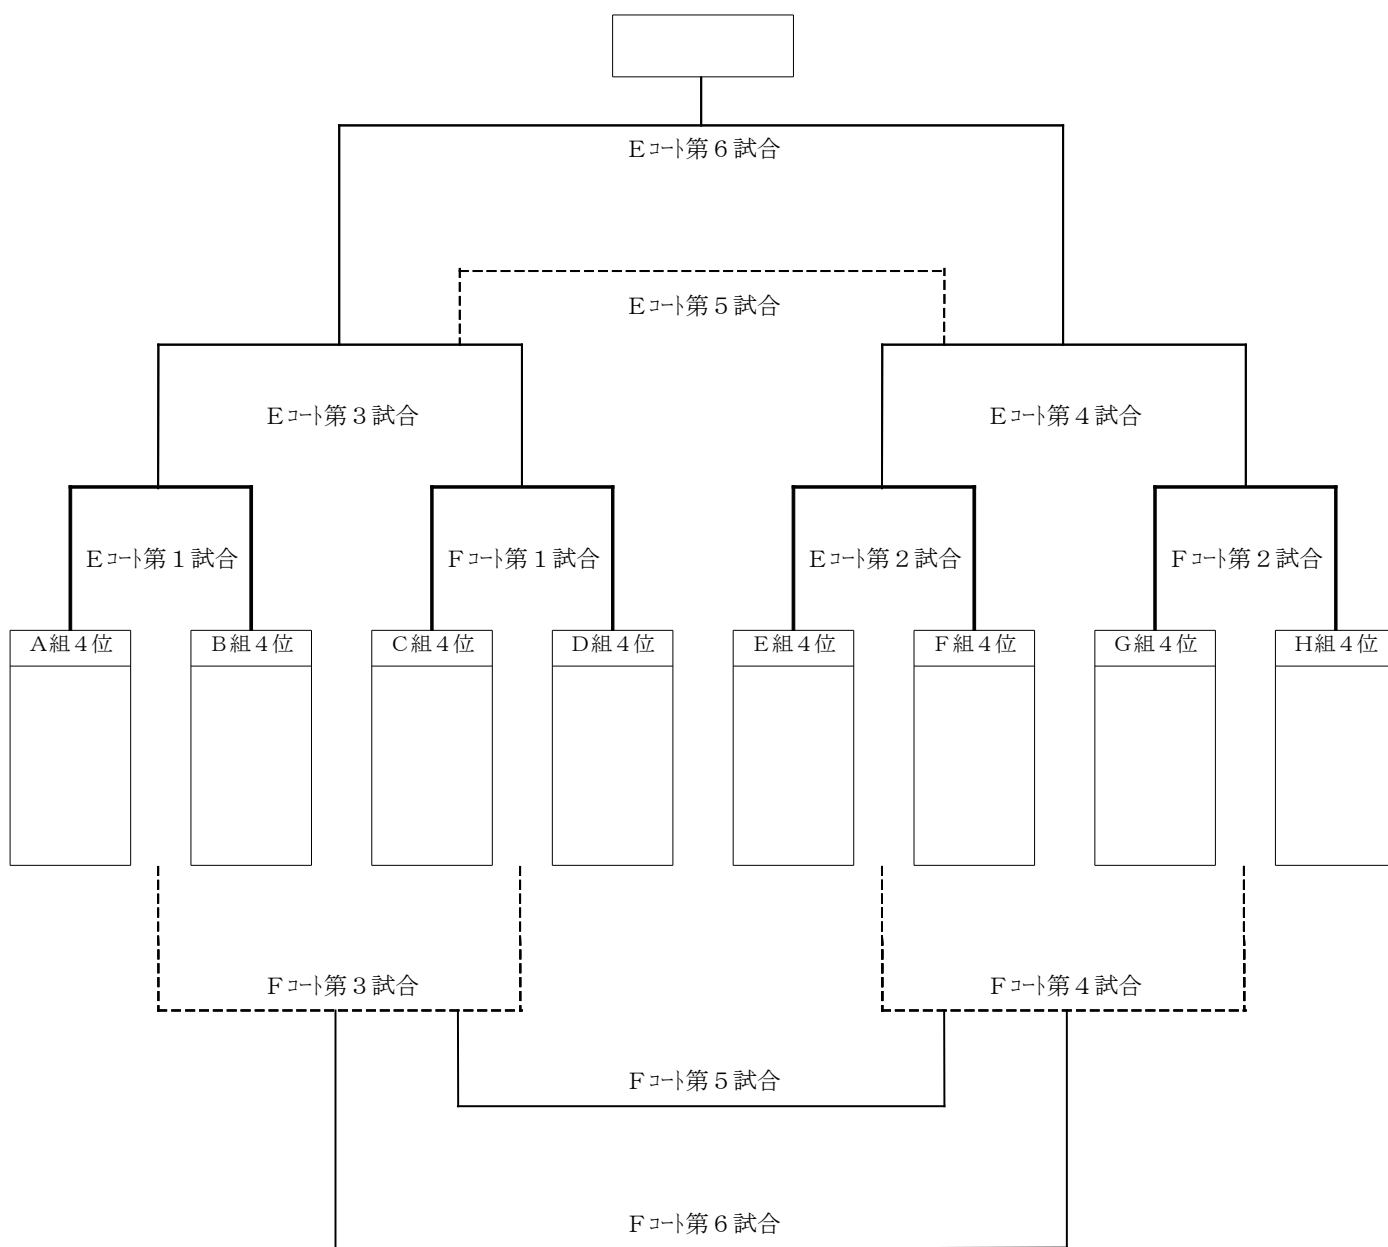

順位トーナメント組合せ

日 時 平成26年8月3日 (日)

プリンセス杯

ふれあいパーク緑の丘

順位トーナメント組合せ

日 時 平成26年8月3日 (日)

ダイアナ杯

東明小学校グラウンド