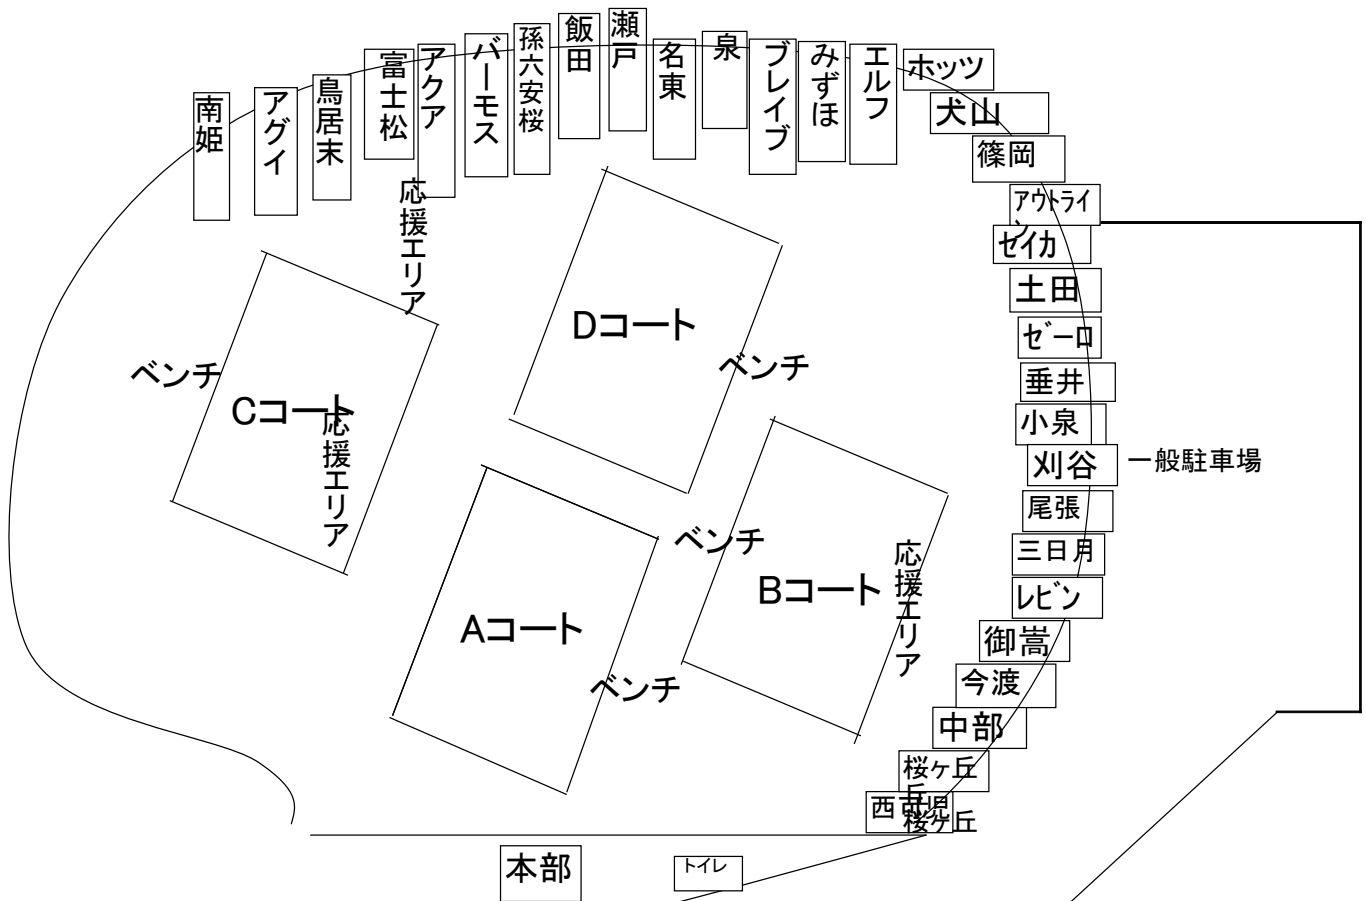

(C) Digital Earth Technology 100 m

利用規約 ©Yahoo Japan

ページが表示されました インターネット

スタート | 能谷組 | D4mo... | リンク入... | 岐阜... | 2009大... | 1152

ふれあいパーク緑の丘

7台以外の車は、D駐車場にお願いします。

サッカー専用駐車場でない為
不備がありますと今後、グラウンドが
使用できなくなりますので
くれぐれも守ってください。