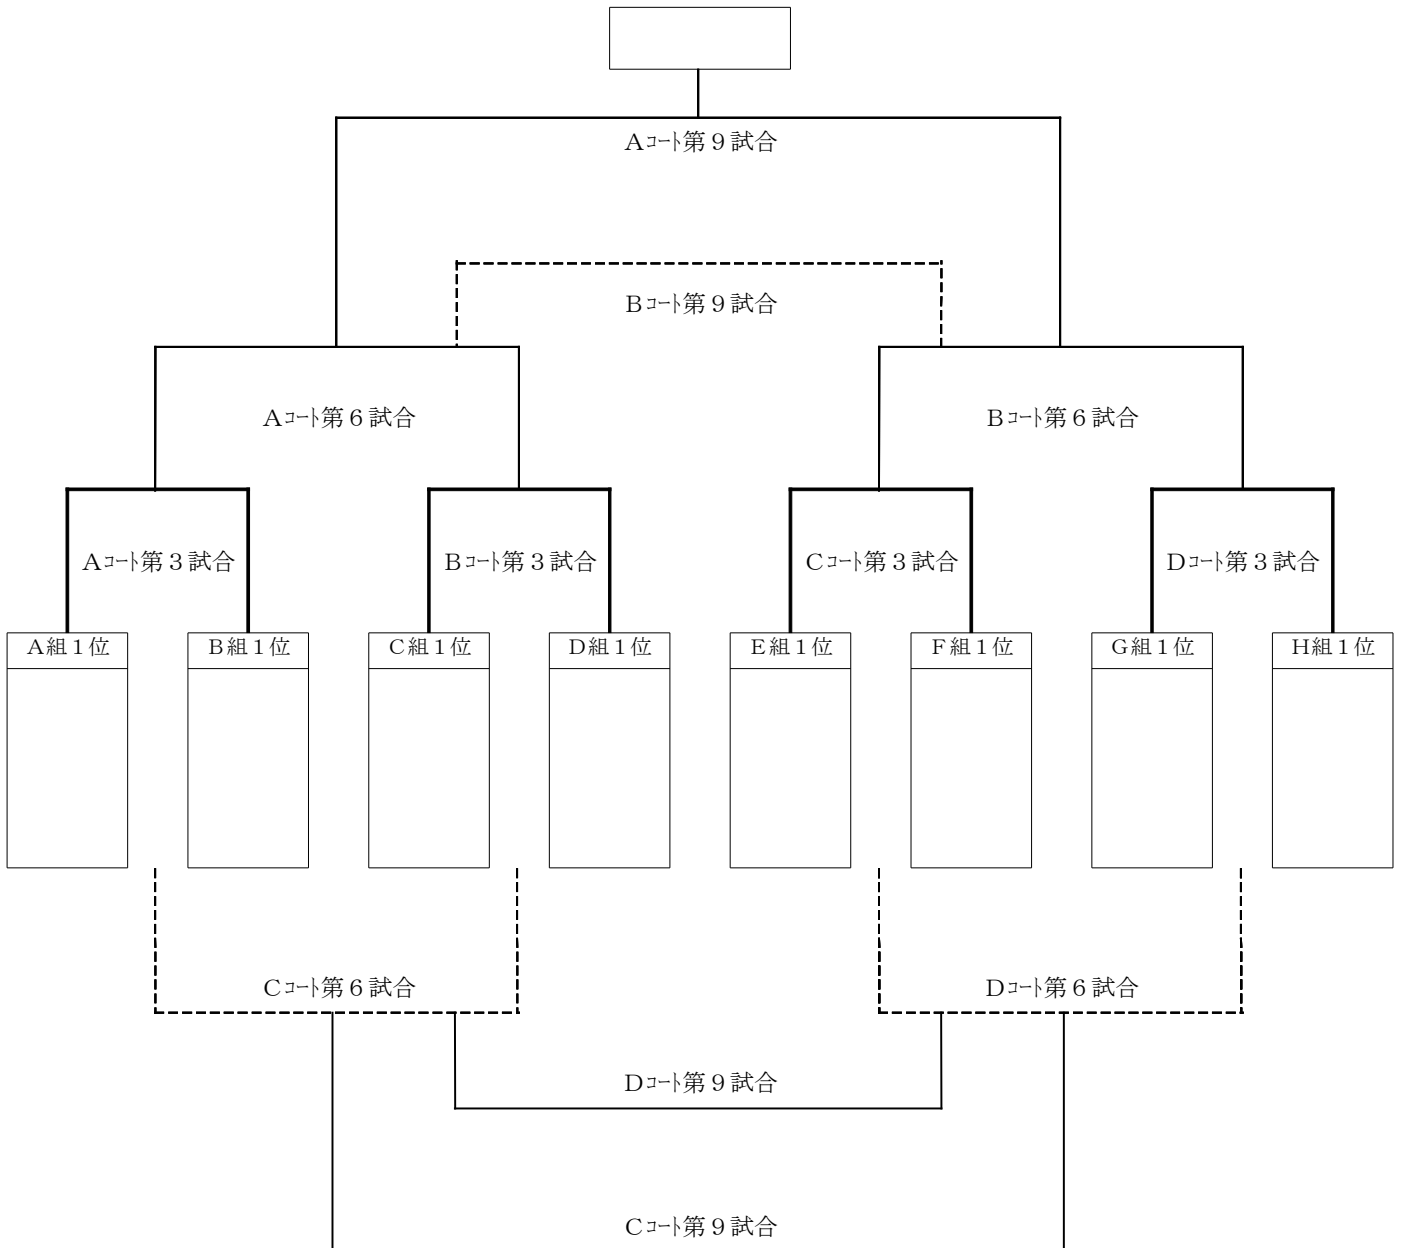

決勝トーナメント組合せ

日 時 平成26年8月3日 (日)

ふれあいパーク緑の丘

ドリーム杯

順位トーナメント組合せ

日 時 平成26年8月3日 (日)

ふれあいパーク緑の丘

ブルーヘブン杯