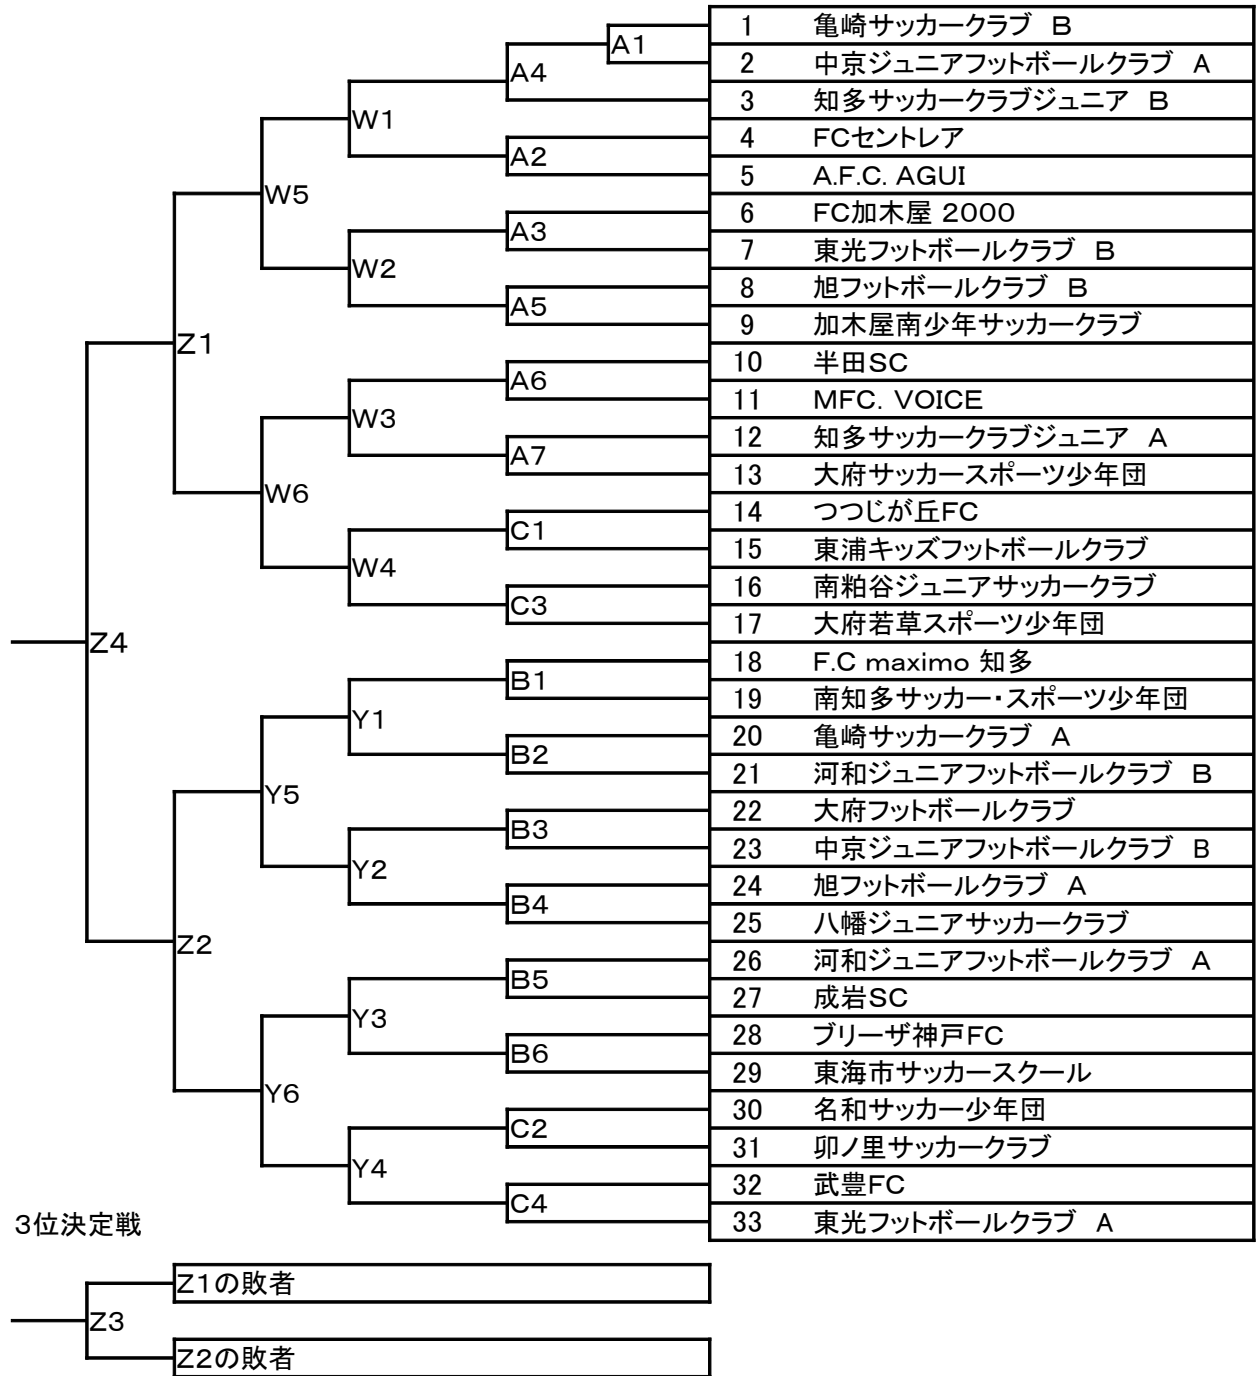

J A あいち知多15周年記念

第15回少年サッカー大会組合せ表

(第13回 J A 全農杯フットボール小学生8人制サッカー大会知多地区大会)

5月18日	半田運動公園 多目的グラウンド	5月10日	あいち健康の森	5月4日	あいち健康の森(A・B) 東浦町北部グラウンド(C)
Z1	10:00~10:35	W1/Y1	10:00~10:35	A1/B1	10:00~10:35
Z2	10:45~11:20	W2/Y2	10:45~11:20	A2/B2/C1	10:45~11:20
Z3	12:30~13:05	W3/Y3	11:30~12:05	A3/B3/C2	11:30~12:05
Z4	13:15~13:50	W4/Y4	12:15~12:50	A4/B4/C3	12:15~12:50
		W5/Y5	13:00~13:35	A5/B5/C4	13:00~13:35
		W6/Y6	13:45~14:20	A6/B6	13:45~14:20
				A7	14:30~15:05