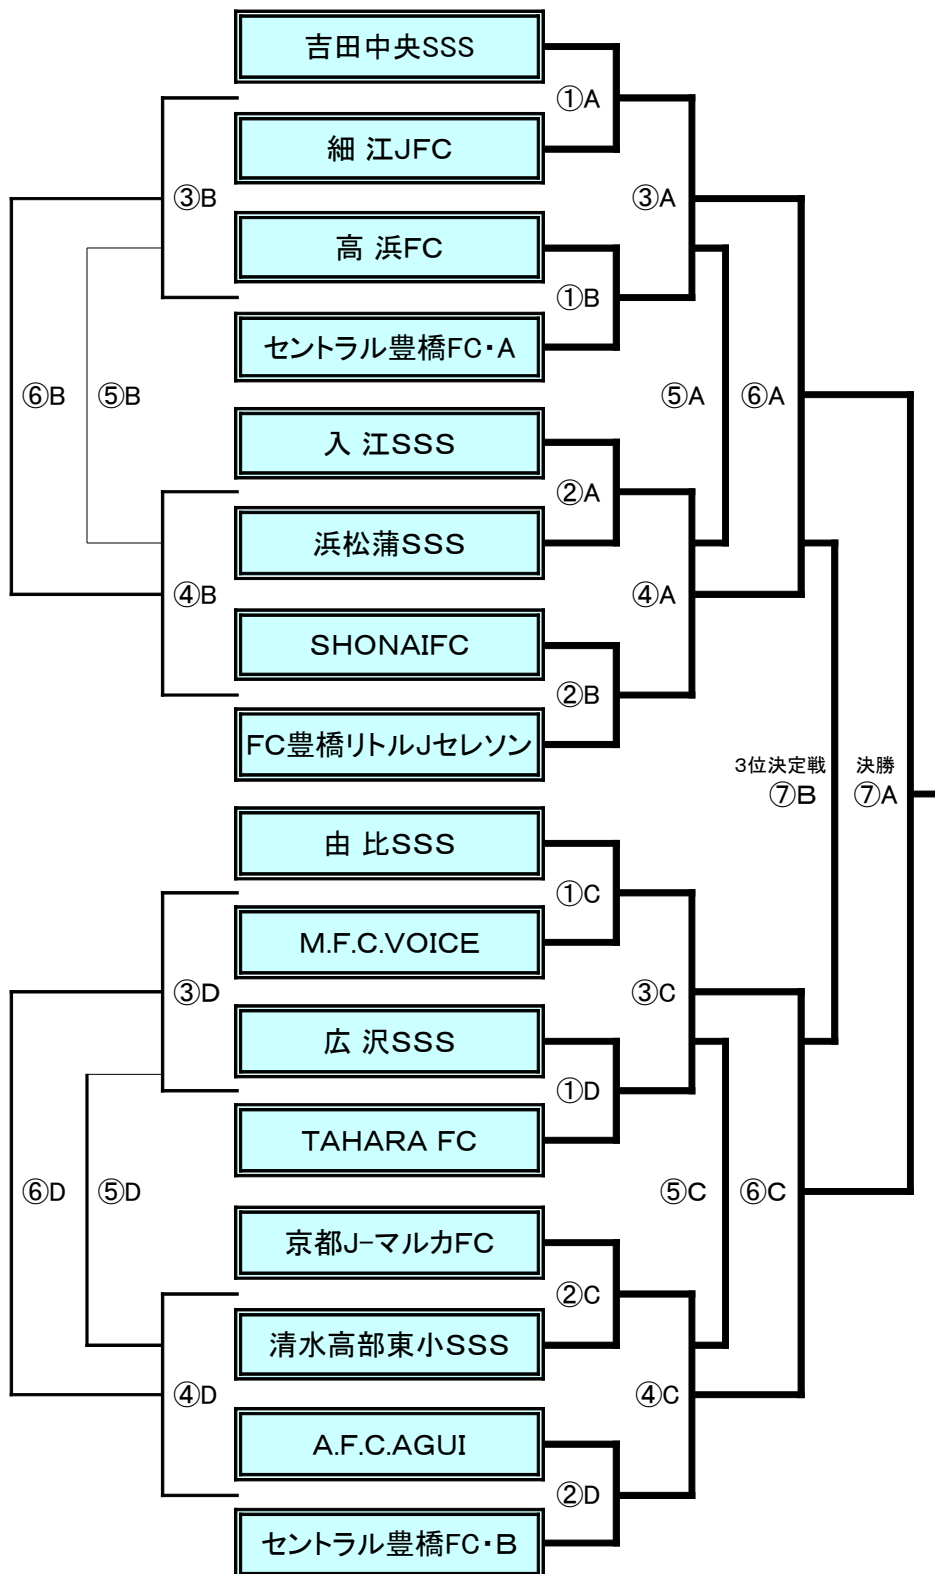

雨天用トーナメント 3月9日(日)

3月8日(土)中止の場合は9日(日)に下記のトーナメントを行います