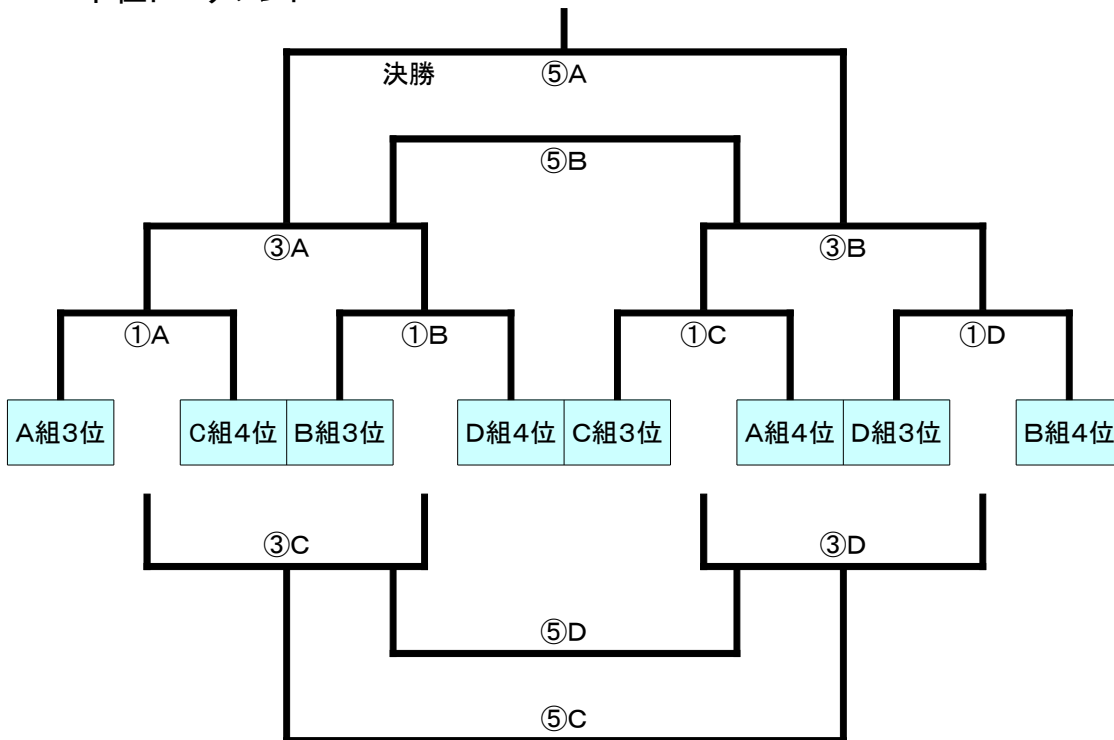

《勝ち点》 ・勝ち … 3点 ・引き分け … 1点 ・負け … 0点

【2日目】 3月9日(日) 順位トーナメント

・上位トーナメント

・下位トーナメント