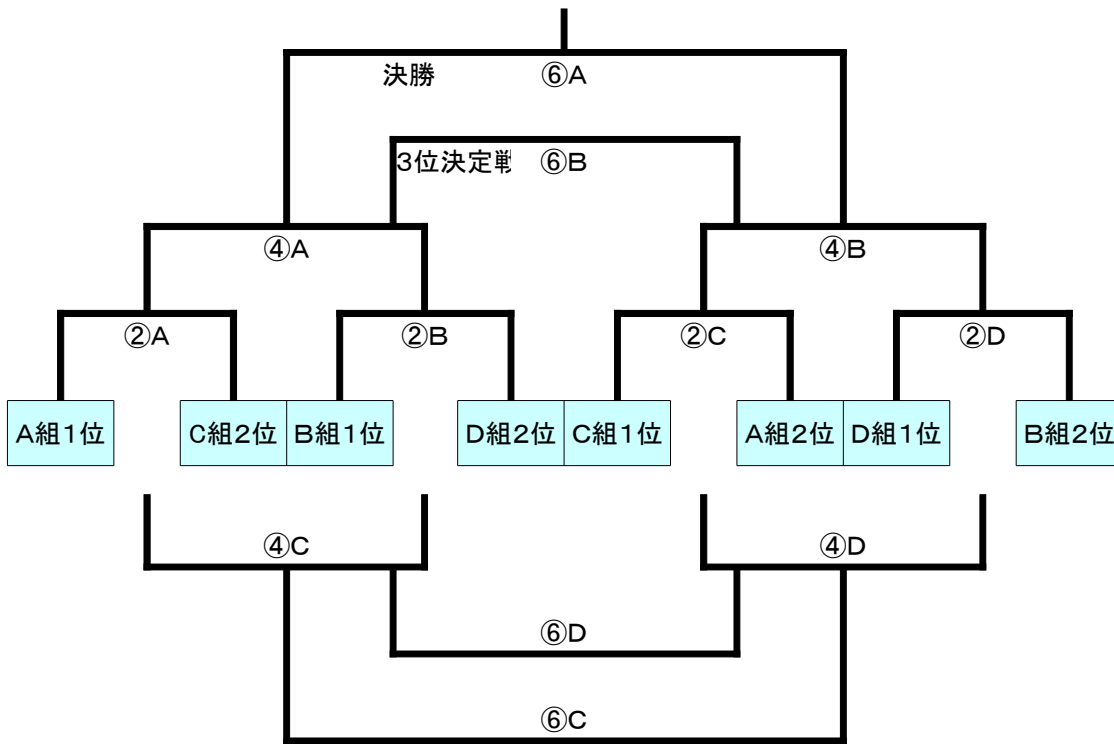

《勝ち点》 ・勝ち … 3点 ・引き分け … 1点 ・負け … 0点

【2日目】 3月9日(日) 順位トーナメント

・上位トーナメント

・下位トーナメント