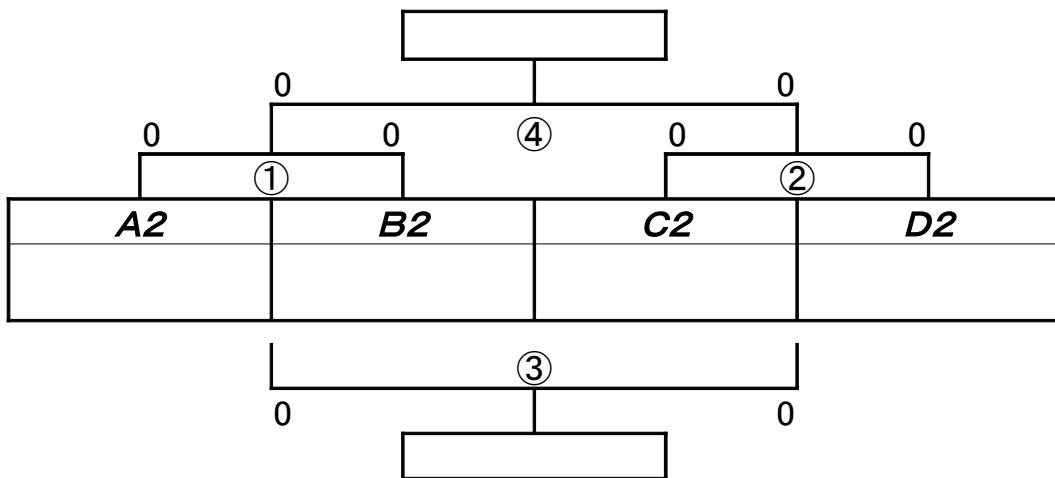

○2位トーナメント(阿久比中学校)