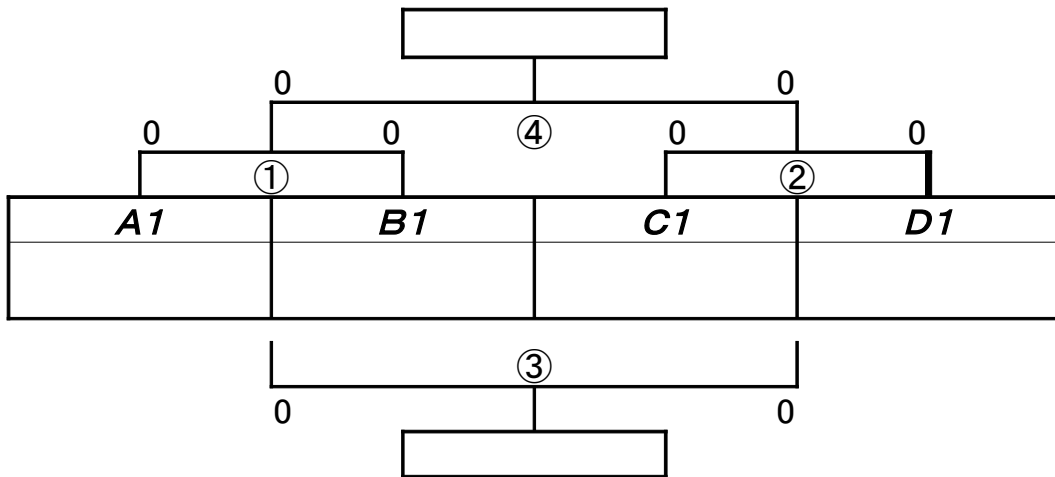

試合成績表 U-15

順位決定トーナメント【10月27日(日)】

○1位トーナメント(阿久比スポーツ村陸上競技場)