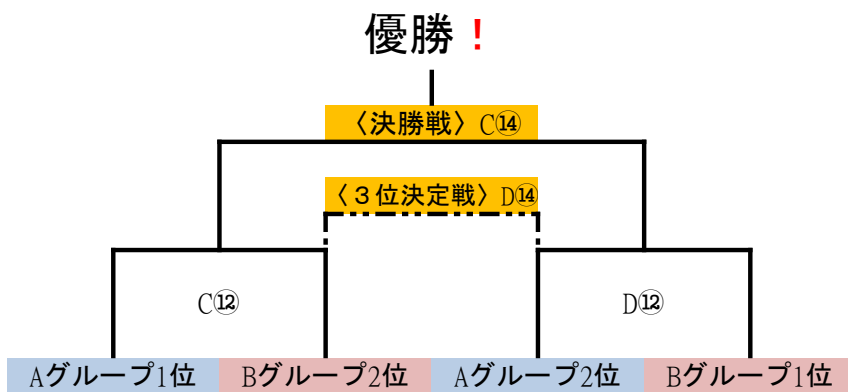

A グループ	細川SSC・A	FC豊川	尾張FC・B	FC XEBEC	Nagoya S.S.A
細川SSC・A		C④	C⑧	C⑩	C②
FC豊川			C①	C⑦	C⑨
尾張FC・B				C③	C⑥
FC XEBEC					C⑤
Nagoya S.S.A					

B グループ	高浜FC	尾張FC・A	AFC AGUI	細川SSC・B	Nagoya S.S.B
高浜FC		D④	D⑩	D⑦	D①
尾張FC・A			D②	D⑨	D⑥
AFC AGUI				D⑤	D⑧
細川SSC・B					D③
Nagoya S.S.B					

<5・6位決定戦> C⑬

<7・8位決定戦> D⑬

Aグループ3位

vs

Bグループ3位

Aブロック4位

vs

Bブロック4位

<9・10位決定戦> C⑪

Aグループ5位

vs

Bグループ5位